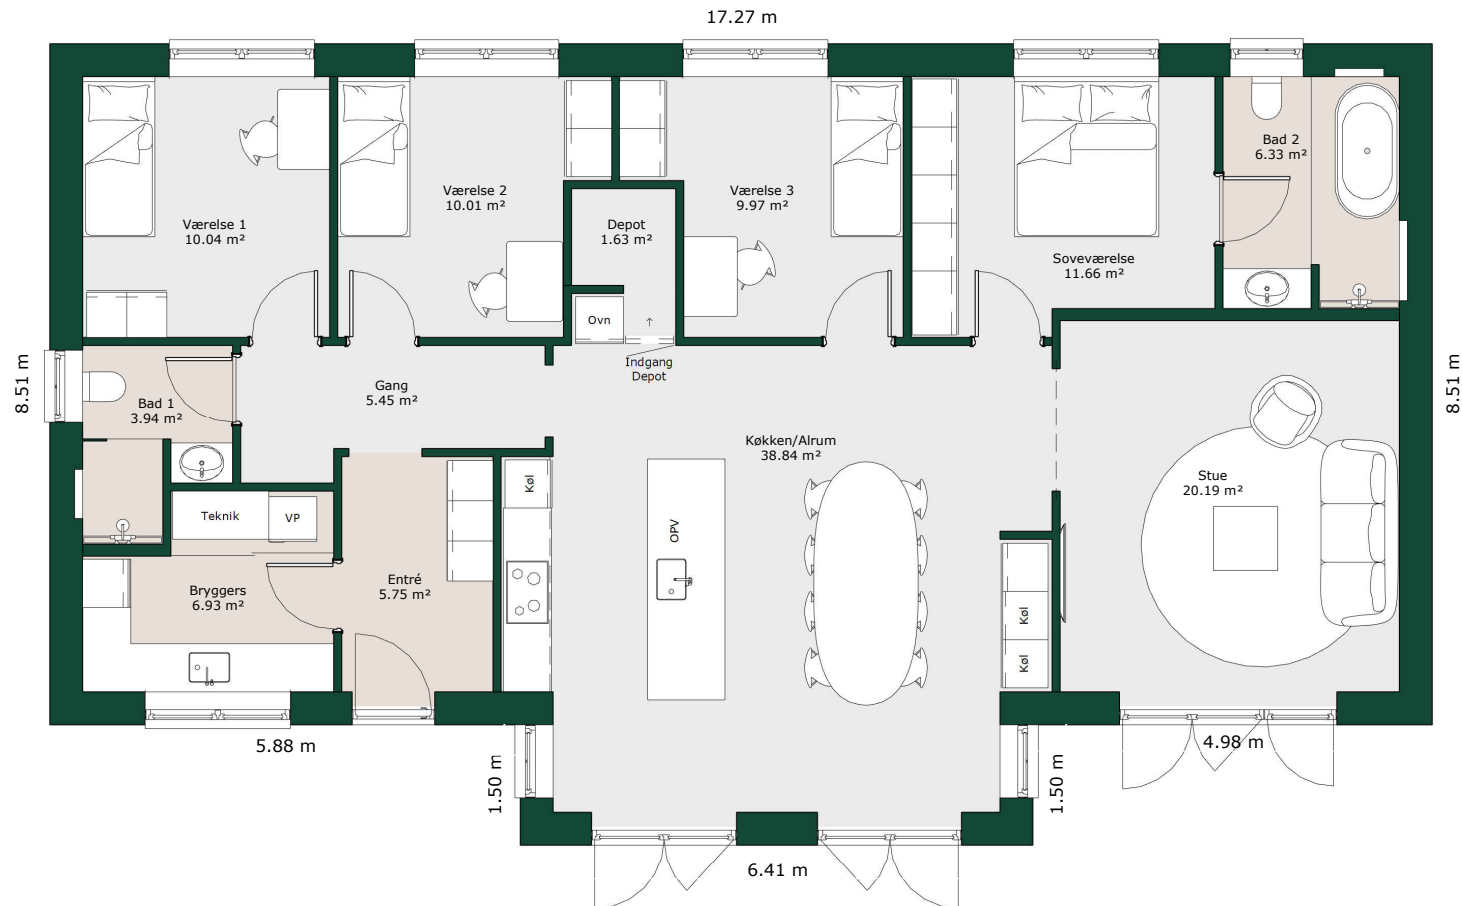

Vinkelhus - 157 m²

Bruttoareal

Bolig: 157 m²

Referencenr.: 716671

HusCompagniet har opavsret på denne tegning.
Plantegningen er vejledende og kan til enhver tid blive
justeret i overensstemmelse med gældende lovgivning.