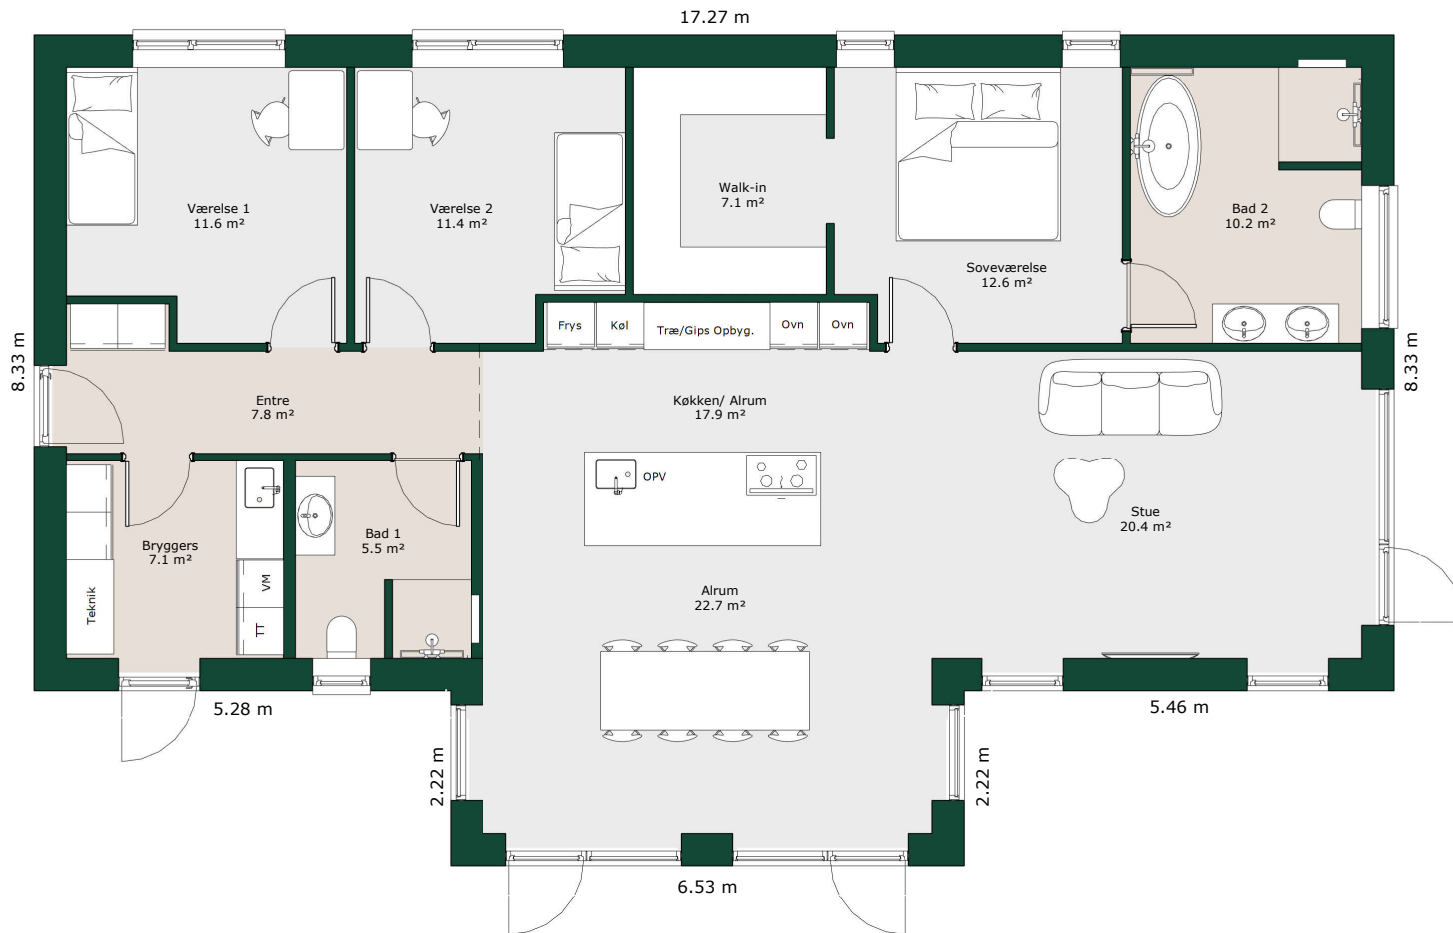

Vinkelhus - 158 m²

Bruttoareal

Bolig: 158 m²

Referencenr.: 716608

*HusCompagniet har opavsret på denne tegning.
Plantegningen er vejledende og kan til enhver tid blive
justeret i overensstemmelse med gældende lovgivning.*