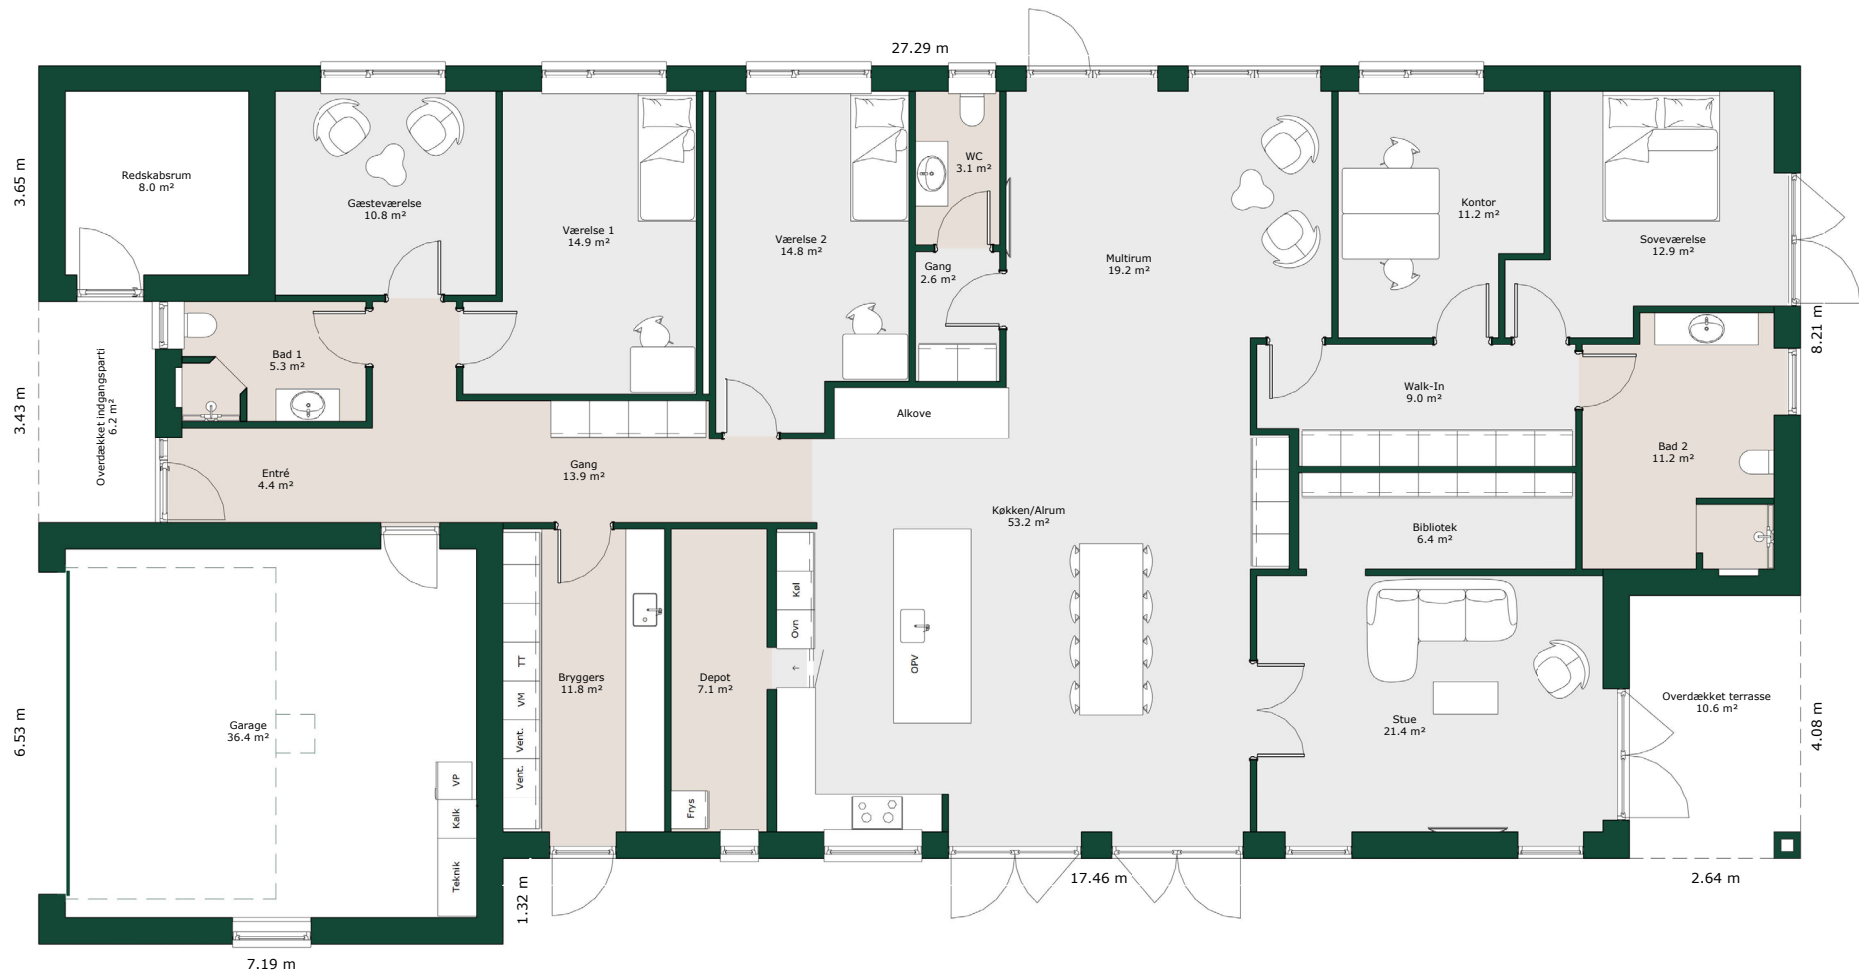

# Vinkelhus - 274 m<sup>2</sup>

## Bruttoareal

Bolig: 274 m<sup>2</sup>

Garage: 43 m<sup>2</sup>

Referencenr.: 716535

HusCompagniet har opavsret på denne tegning.  
Plantegningen er vejledende og kan til enhver tid blive  
justeret i overensstemmelse med gældende lovgivning.