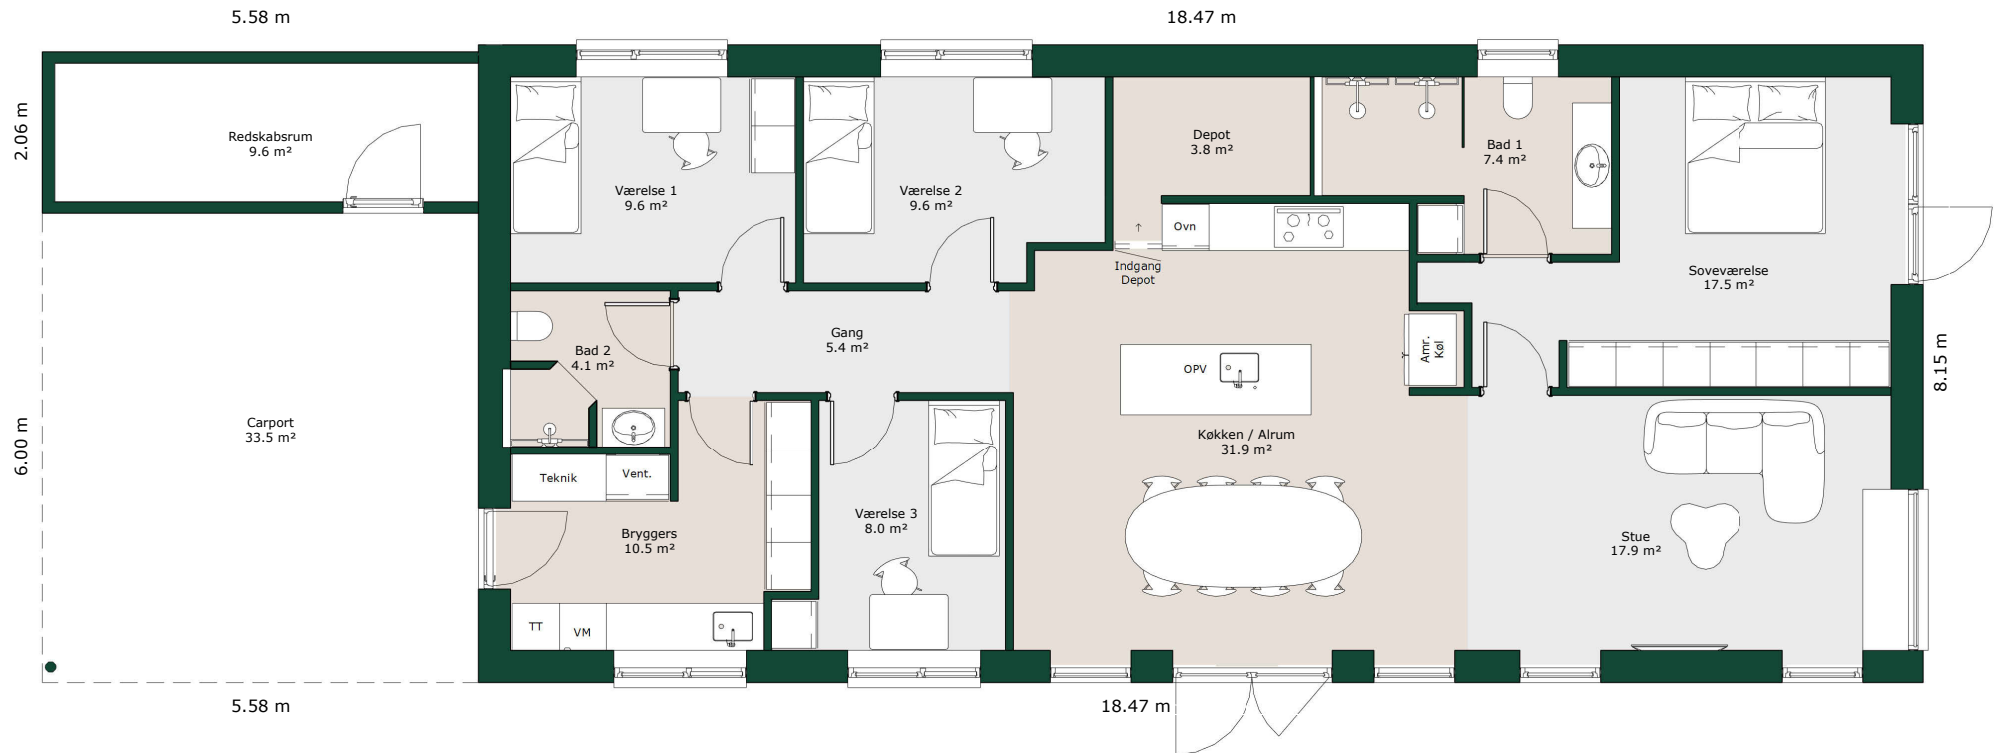

Længehus - 150 m²

Bruttoareal

Bolig: 150 m²

Carport inkl. redskabsrum: 46 m²

Referencenr.: 716502

*HusCompagniet har opavsret på denne tegning.
Plantegningen er vejledende og kan til enhver tid blive
justeret i overensstemmelse med gældende lovgivning.*