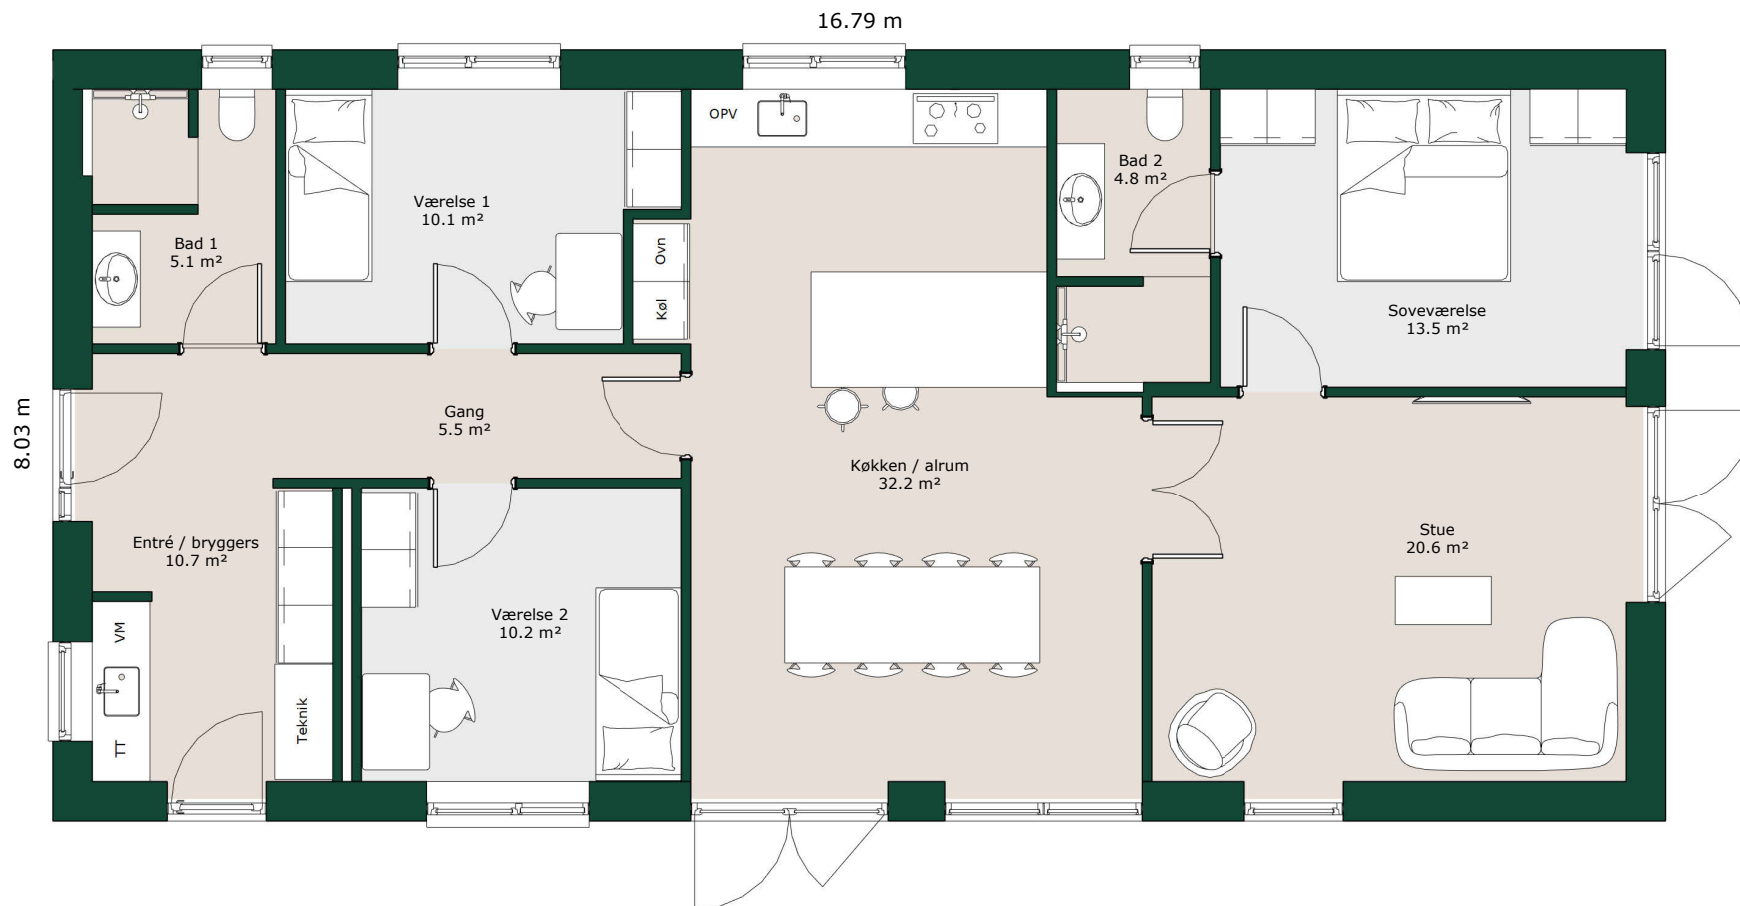

Længehus - 135 m²

Bruttoareal

Bolig: 135 m²

Referencenr.: 716428

*HusCompagniet har opavsret på denne tegning.
Plantegningen er vejledende og kan til enhver tid blive
justeret i overensstemmelse med gældende lovgivning.*