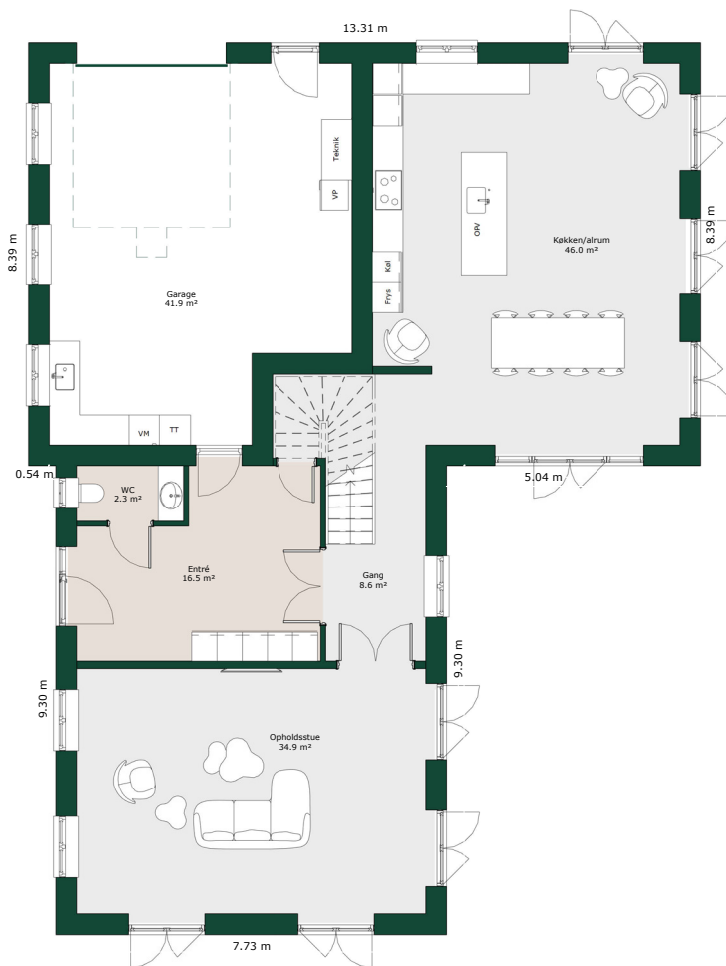

1,5 planshus - 250 m²

Hjemmeside - Stueplan

Hjemmeside - 1.Sal

Bruttoareal

Bolig: 250 m²

Garage: 48 m²

Referencenr.: 716415

*HusCompagniet har ophavsret på denne tegning.
Planteingen er vejledende og kan til enhver tid blive
justeret i overensstemmelse med gældende lovgivning.*