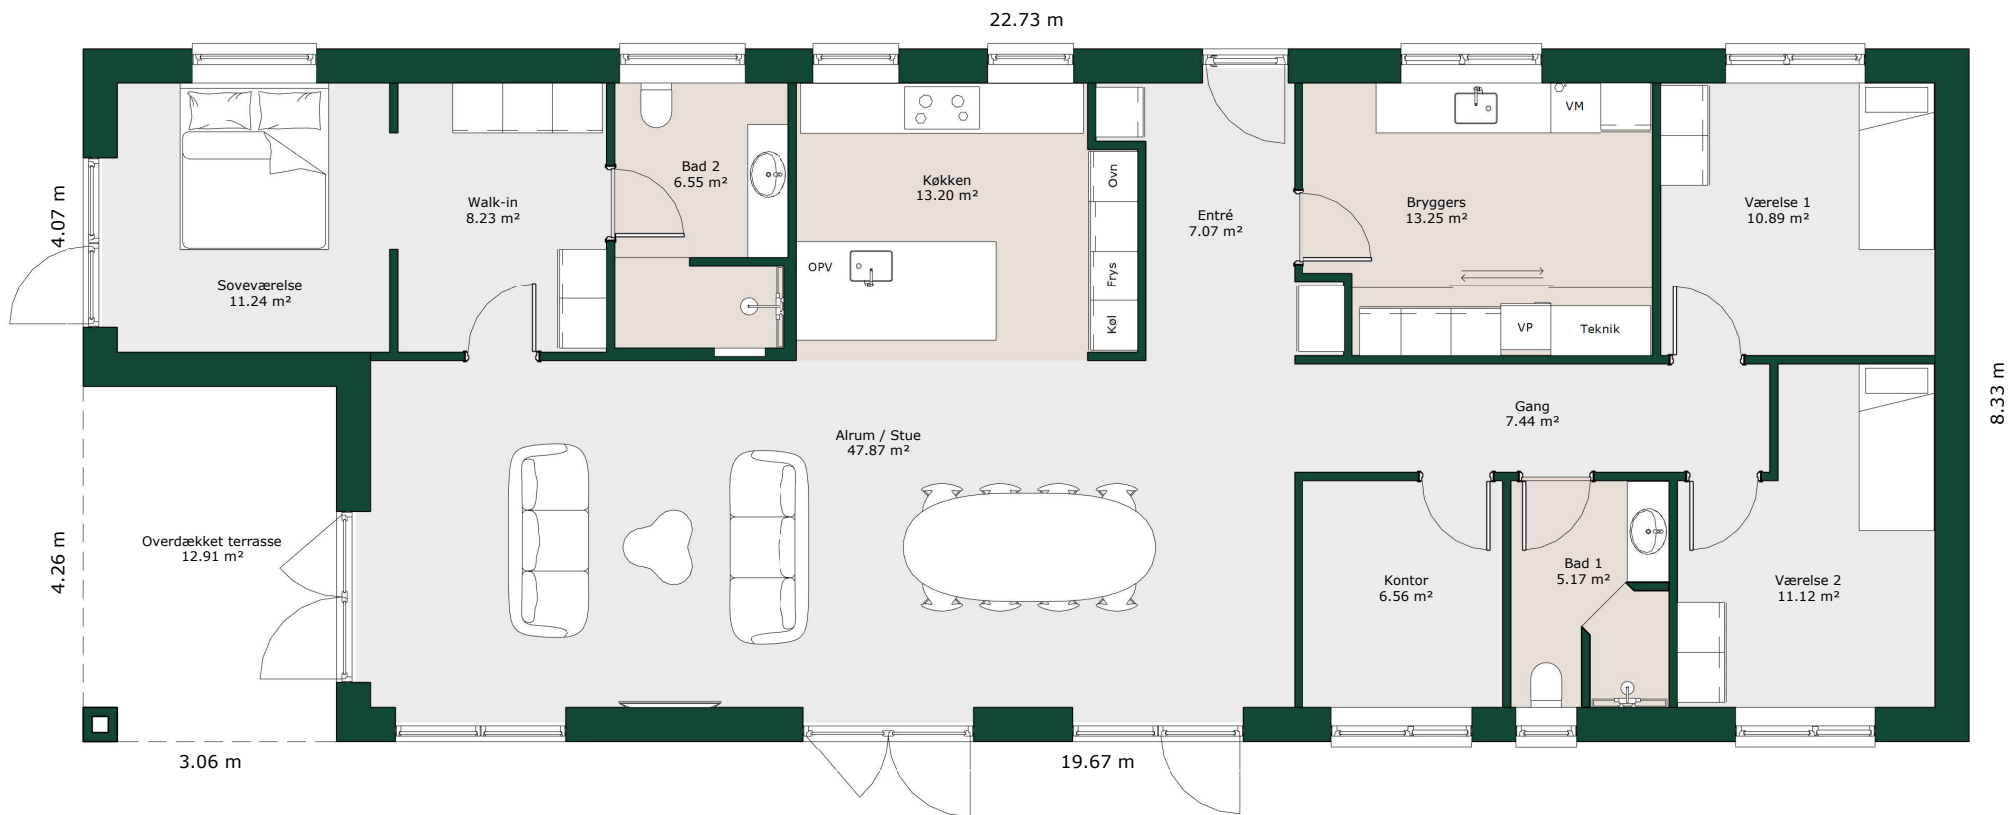

# Længehus - 176 m<sup>2</sup>

## Bruttoareal

Bolig: 176 m<sup>2</sup>

Referencenr.: 716423

HusCompagniet har opavsret på denne tegning.  
Plantegningen er vejledende og kan til enhver tid blive  
justeret i overensstemmelse med gældende lovgivning.