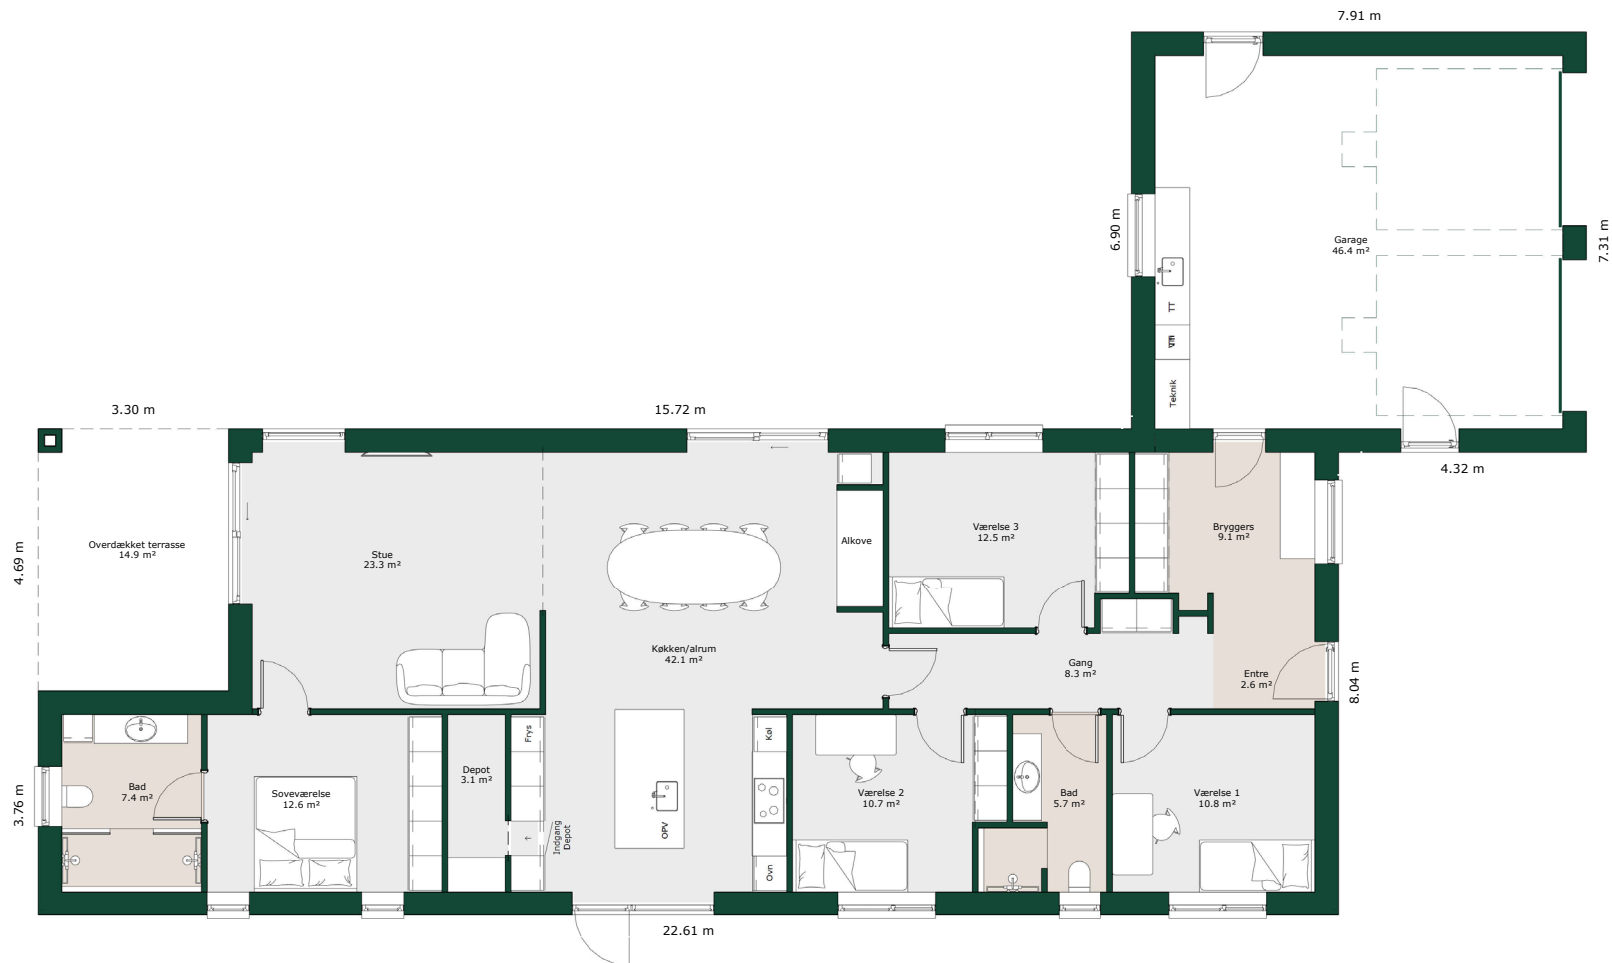

Længehus - 176 m²

Bruttoareal

Bolig: 176 m²

Garage: 56 m²

Referencenr.: 716305

HusCompagniet har ophavsret på denne tegning.
Planteingen er vejledende og kan til enhver tid blive
justeret i overensstemmelse med gældende lovgivning.