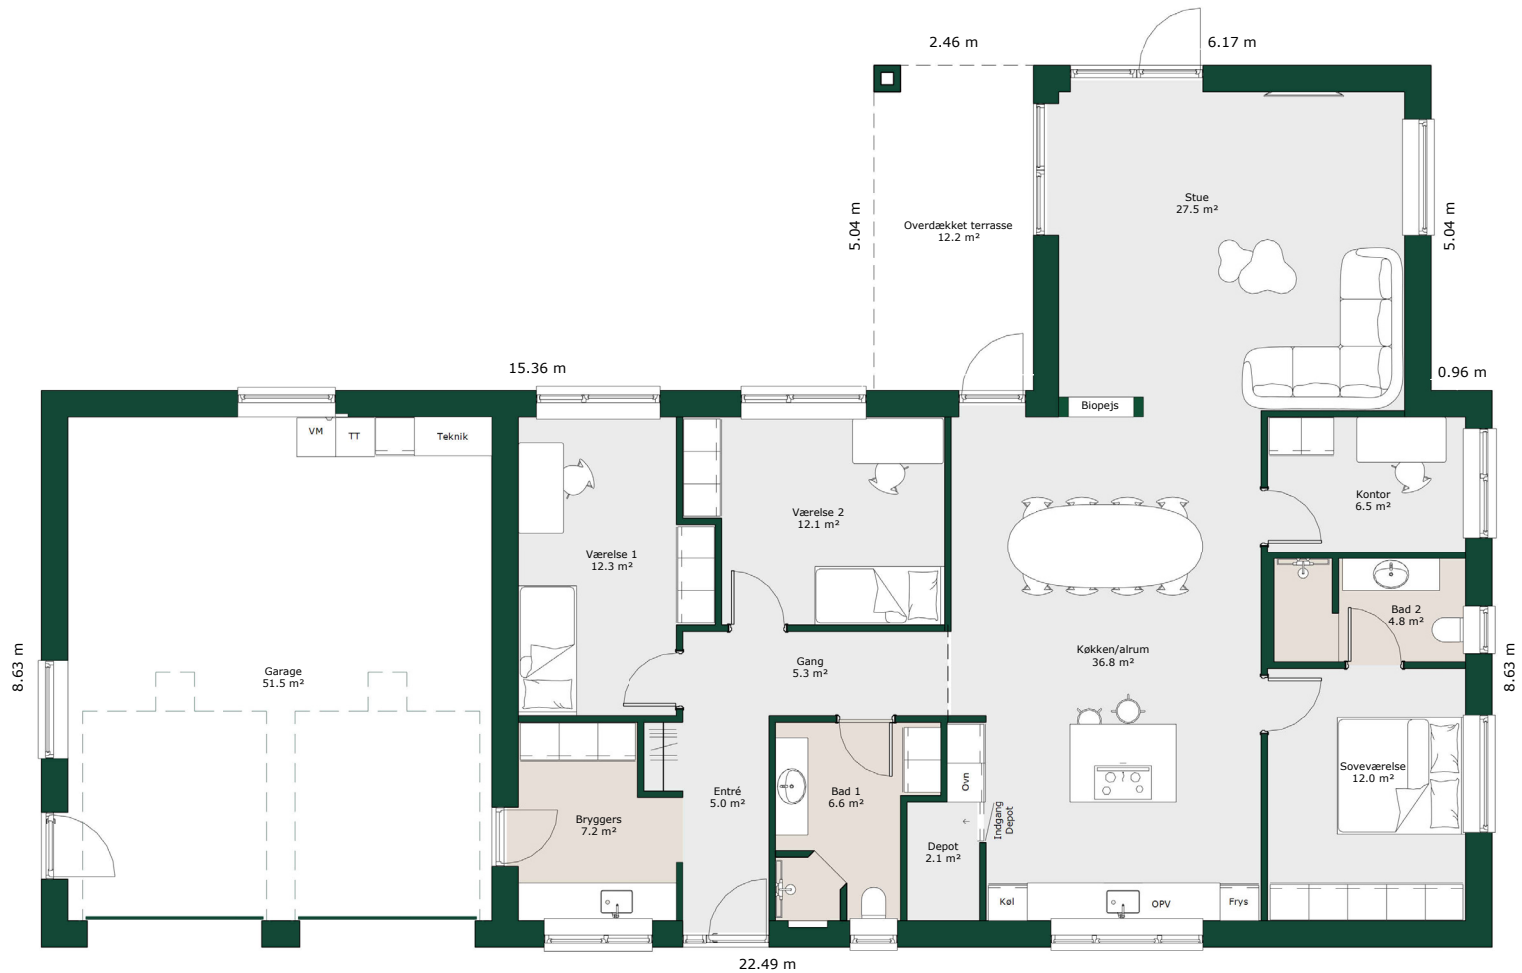

Vinkelhus - 165 m²

Bruttoareal

Bolig: 165 m²

Garage: 60 m²

Referencenr.: 716299

HusCompagniet har opavsret på denne tegning.
Planteingen er vejledende og kan til enhver tid blive
justeret i overensstemmelse med gældende lovgivning.