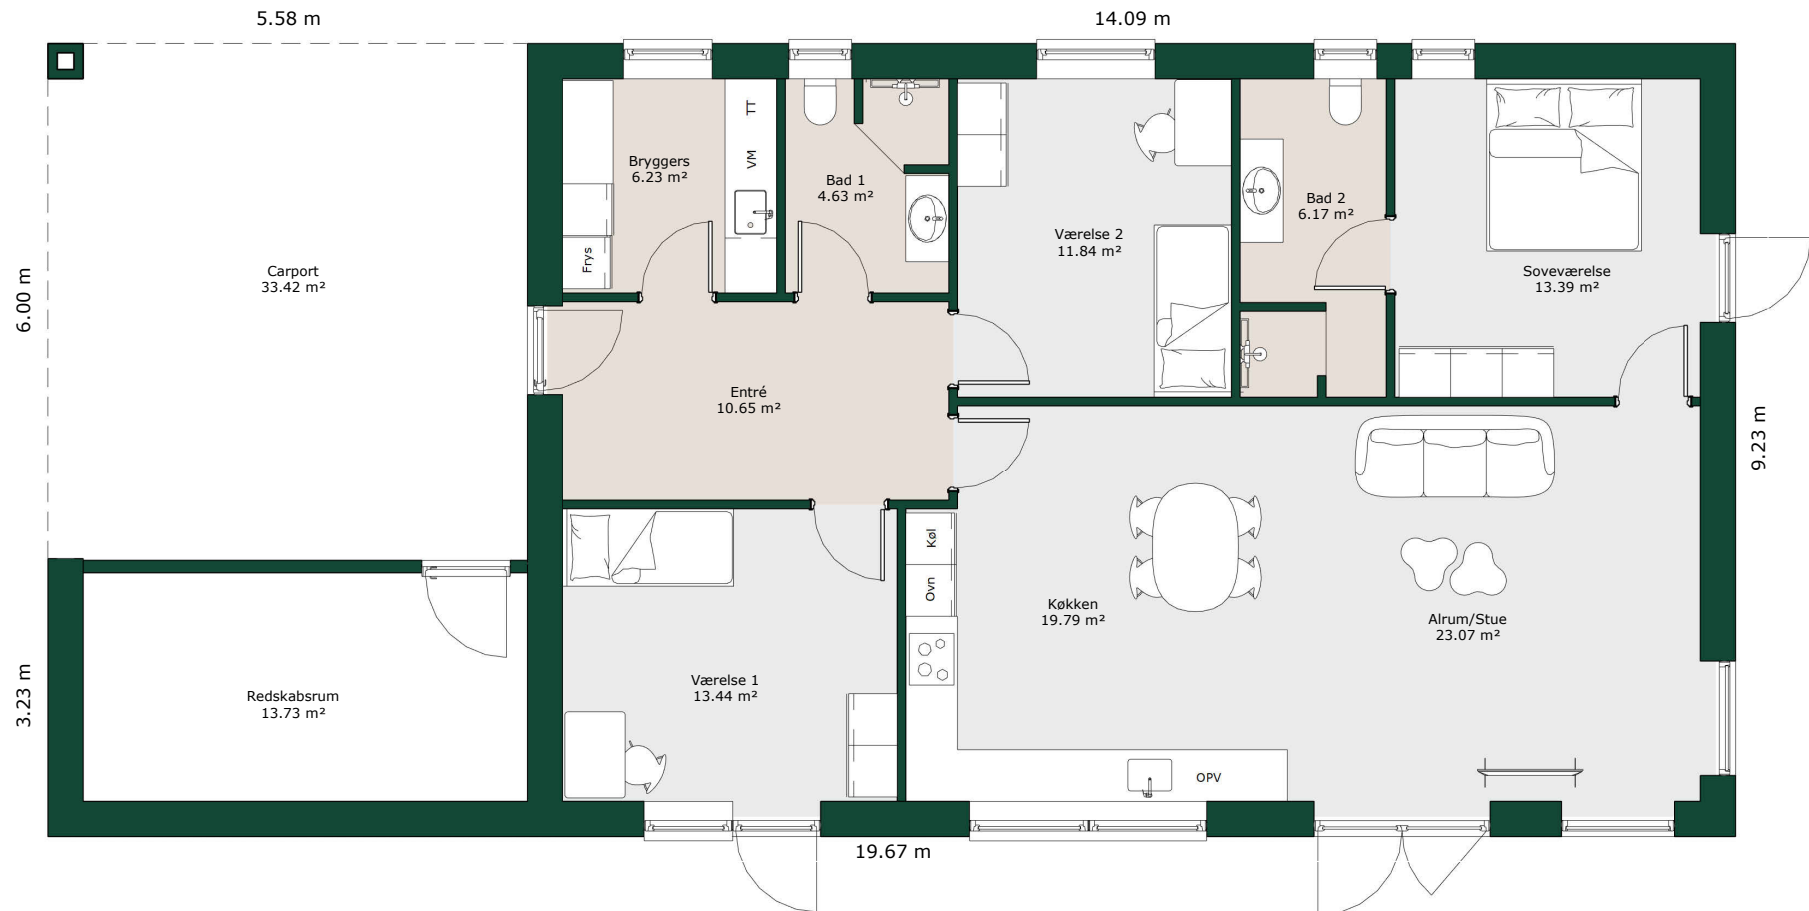

# Længehus - 130 m<sup>2</sup>

## Bruttoareal

Bolig: 130 m<sup>2</sup>

Carport inkl. redskabsrum: 52 m<sup>2</sup>

Referencenr.: 716259

HusCompagniet har opavsret på denne tegning.  
Plantegningen er vejledende og kan til enhver tid blive  
justeret i overensstemmelse med gældende lovgivning.