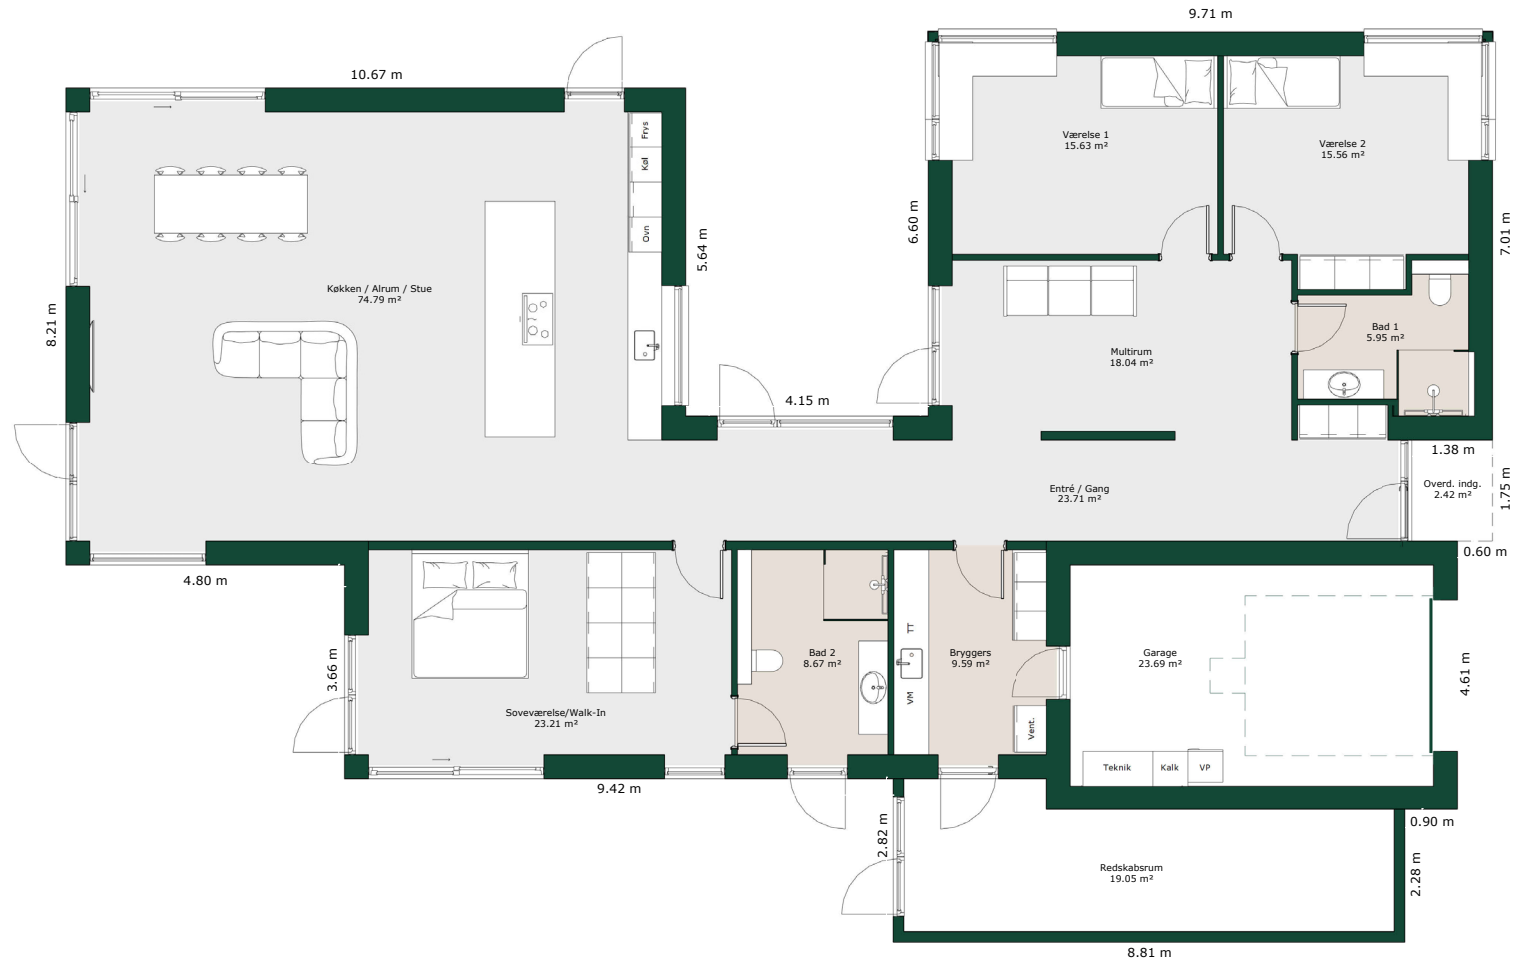

Andre grundplaner - 230 m²

Bruttoareal

Bolig: 230 m²

Garage: 29 m²

Referencenr.: 716165

HusCompagniet har ophavsret på denne tegning.
Planteingen er vejledende og kan til enhver tid blive
justeret i overensstemmelse med gældende lovgivning.