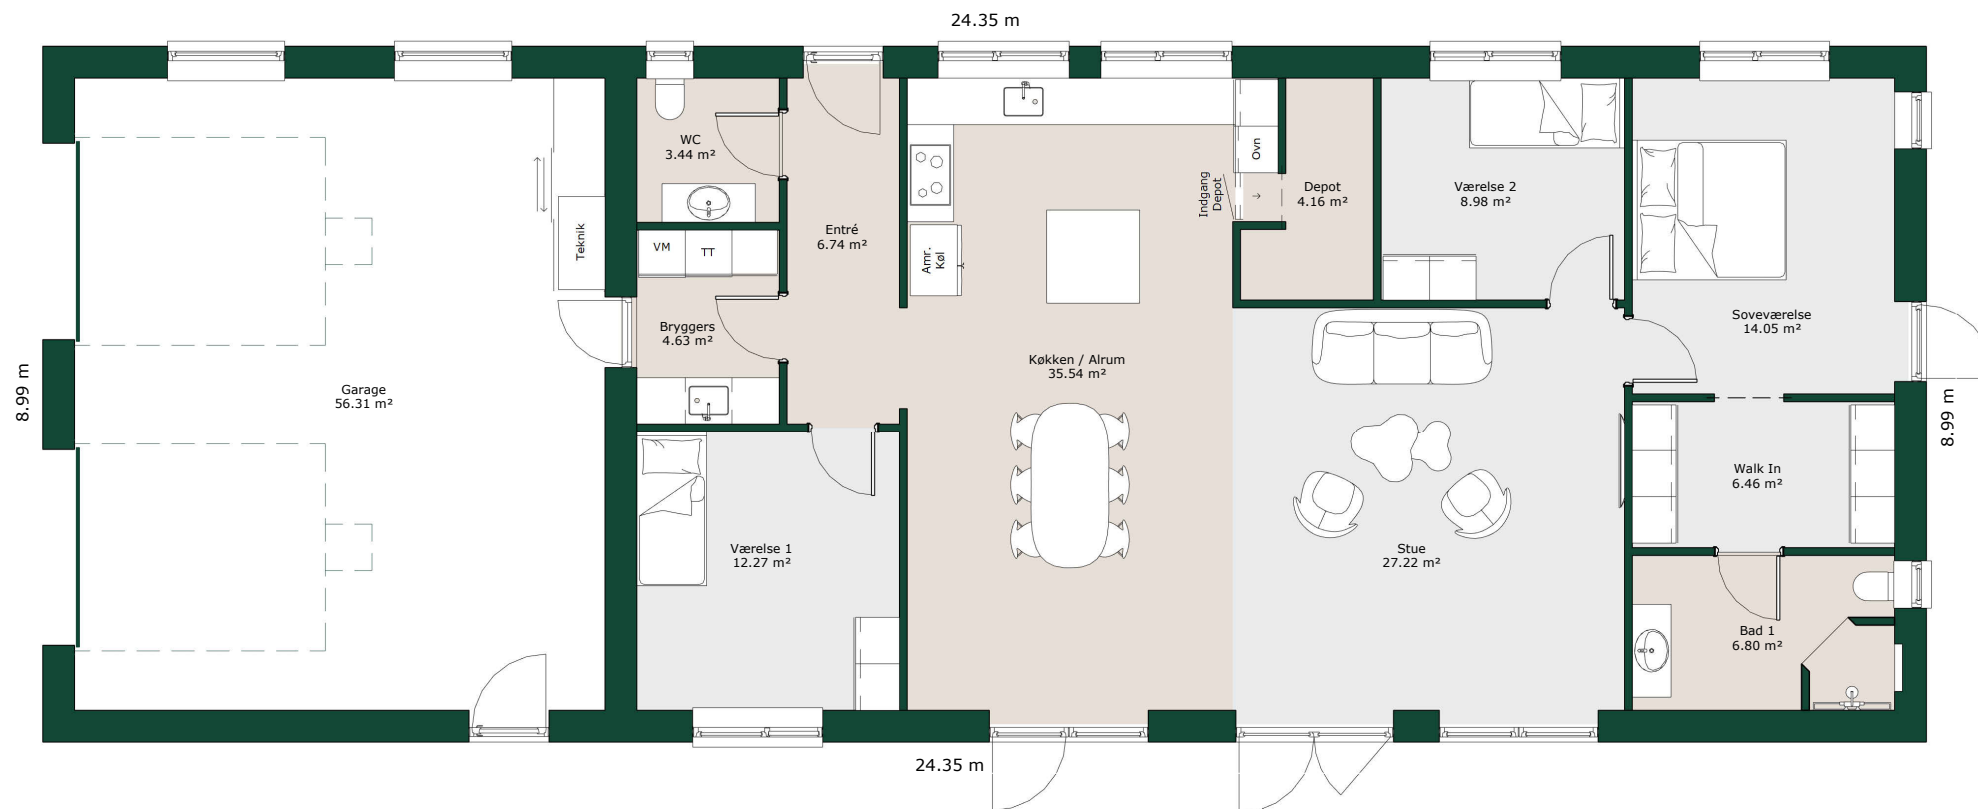

# Længehus - 154 m<sup>2</sup>

## Bruttoareal

Bolig: 154 m<sup>2</sup>

Garage: 65 m<sup>2</sup>

Referencenr.: 716112

*HusCompagniet har opavsret på denne tegning.  
Planteingen er vejledende og kan til enhver tid blive  
justeret i overensstemmelse med gældende lovgivning.*