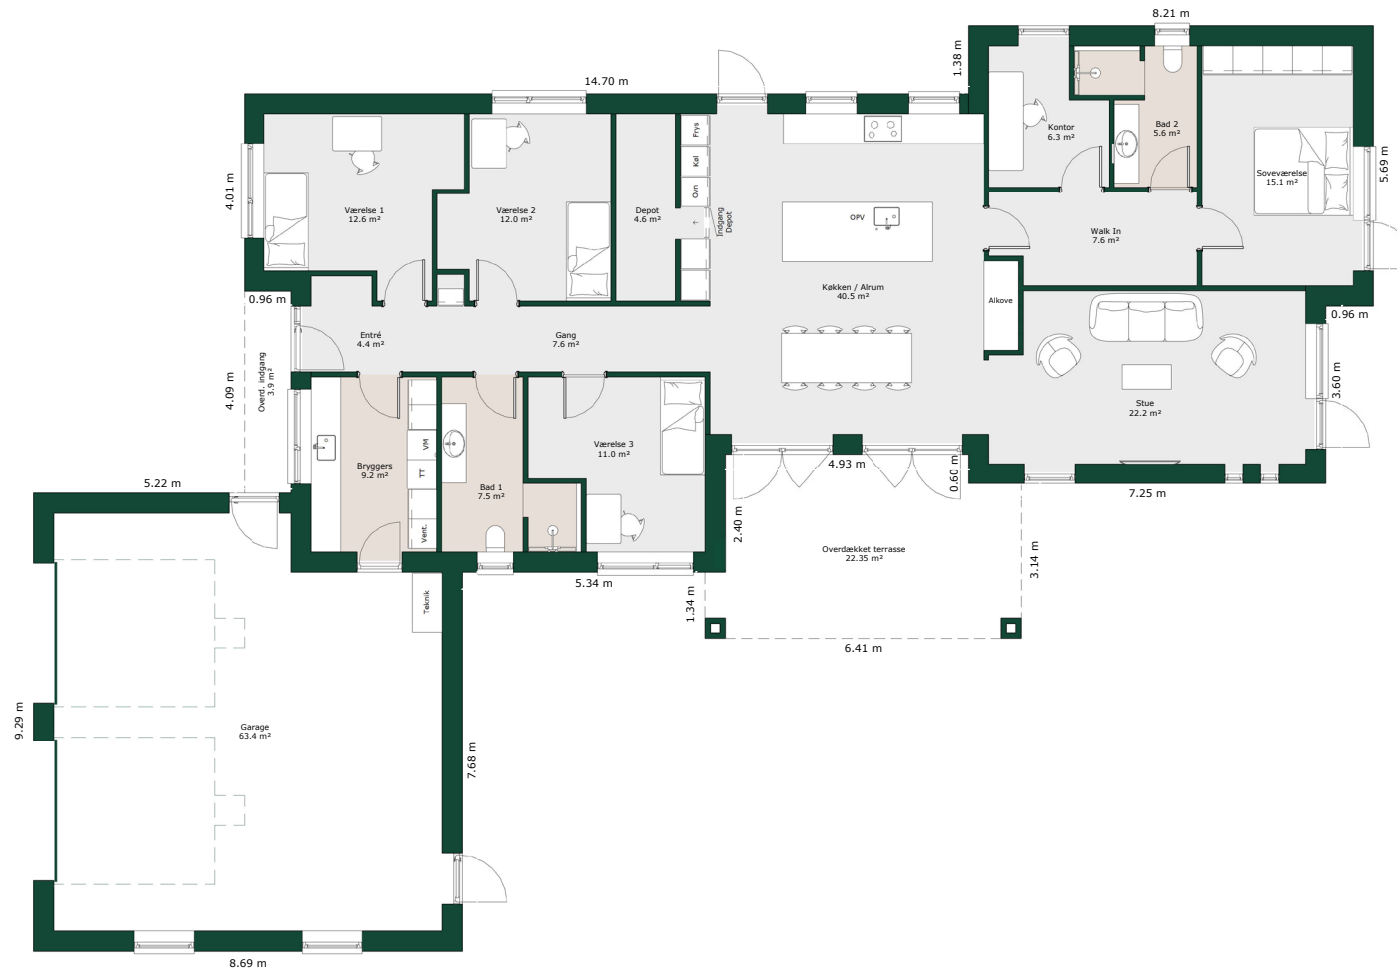

Andre grundplaner - 198 m²

Bruttoareal

Bolig: 198 m²

Garage: 75 m²

Referencenr.: 716017

HusCompagniet har opavsret på denne tegning.
Planteingen er vejledende og kan til enhver tid blive
justeret i overensstemmelse med gældende lovgivning.