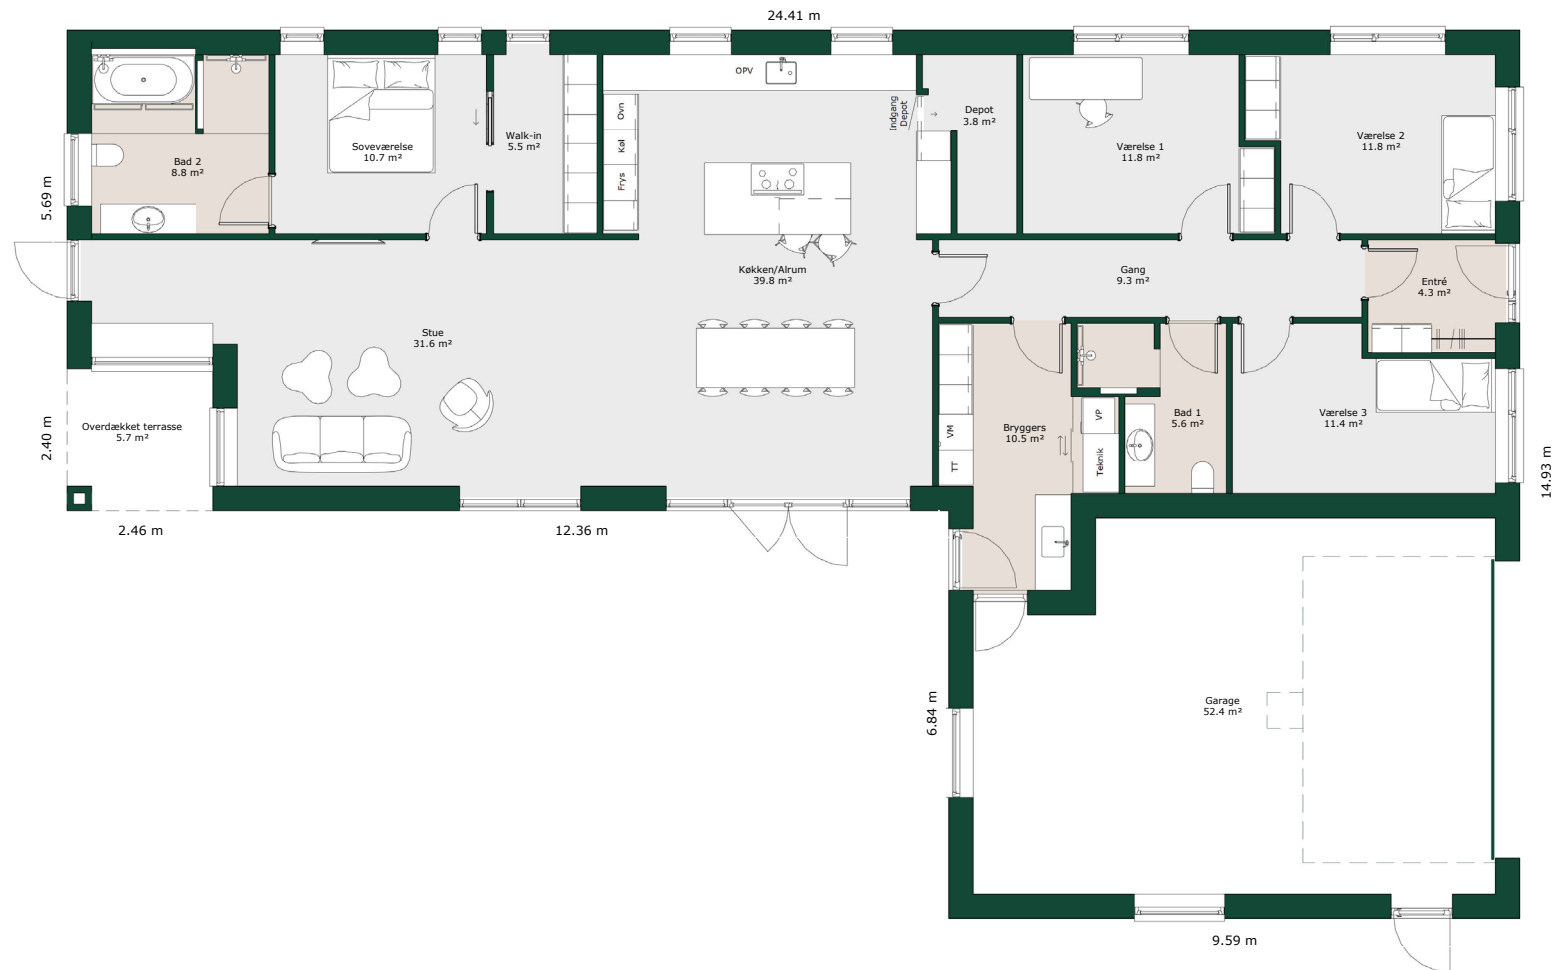

Vinkelhus - 197 m²

Bruttoareal

Bolig: 197 m²

Garage: 60 m²

Referencenr.: 716031

HusCompagniet har opavsret på denne tegning.
Plantegningen er vejledende og kan til enhver tid blive
justeret i overensstemmelse med gældende lovgivning.