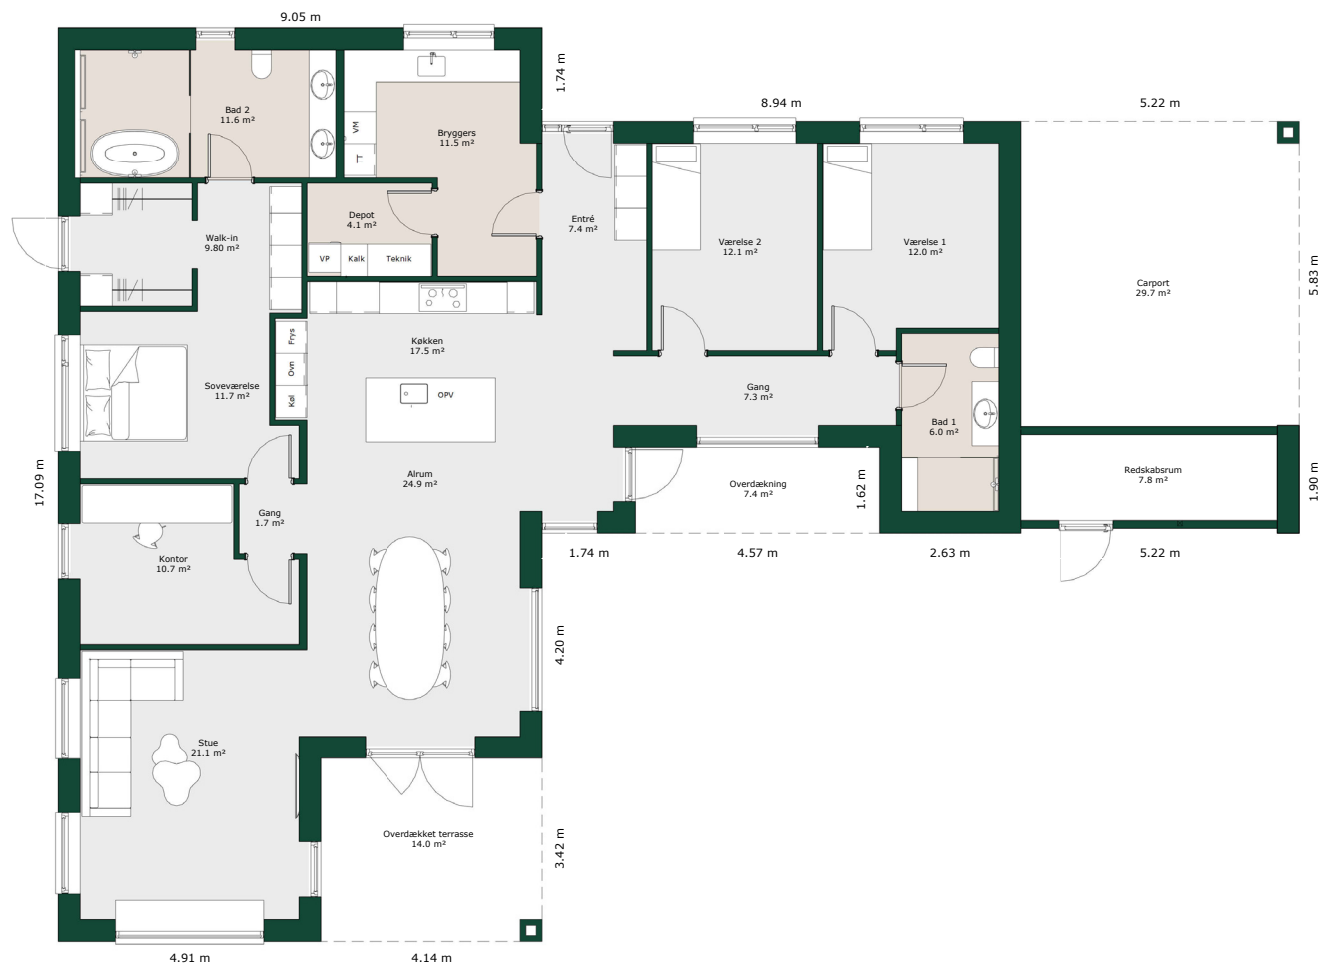

Vinkelhus - 202 m²

Bruttoareal

Bolig: 202 m²

Carport inkl. redskabsrum: 40 m²

Referencenr.: 715990

HusCompagniet har opavsret på denne tegning.
Planteingen er vejledende og kan til enhver tid blive
justeret i overensstemmelse med gældende lovgivning.