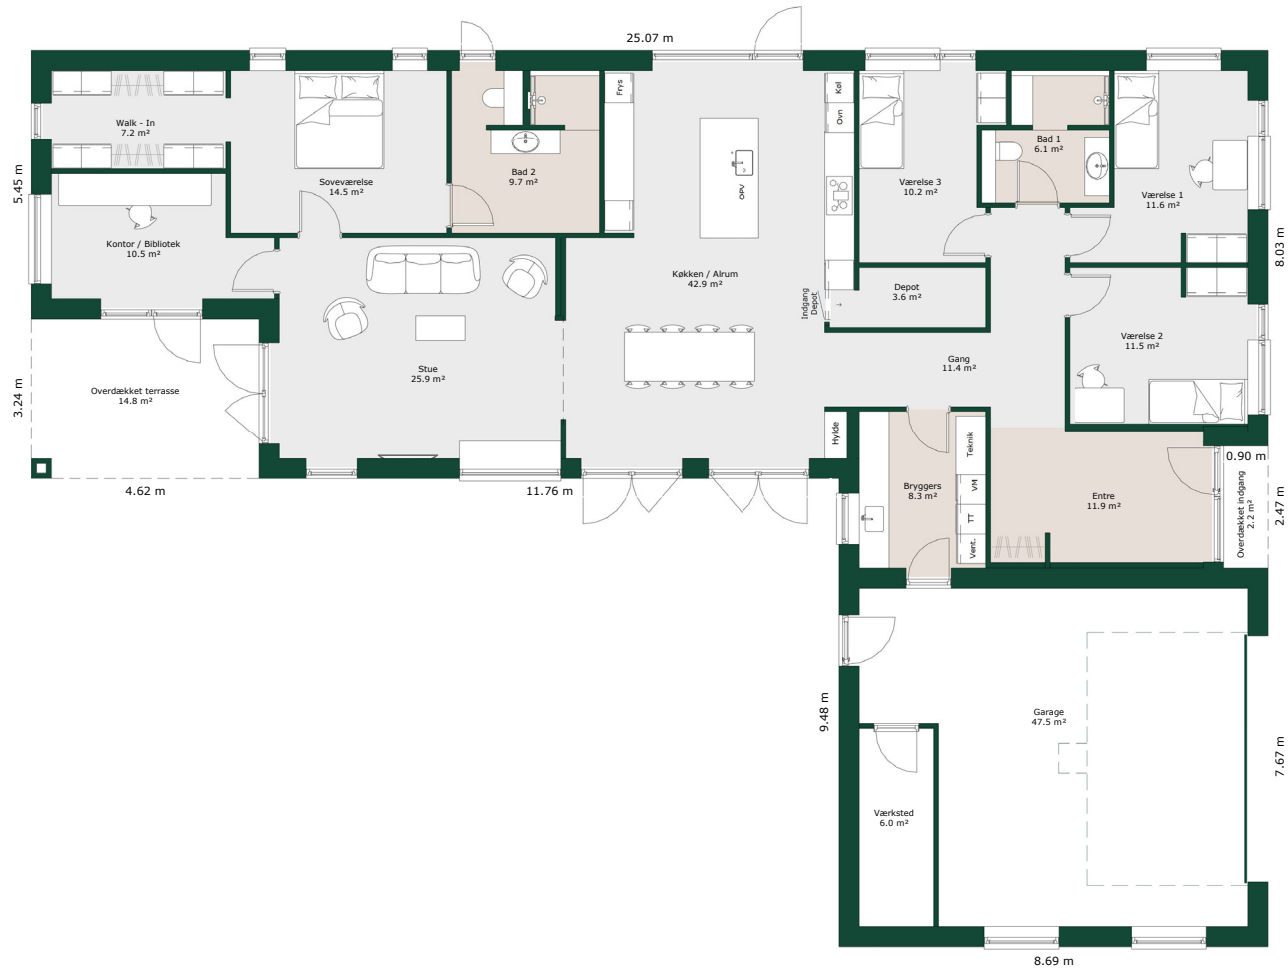

Vinkelhus - 220 m²

Bruttoareal

Bolig: 220 m²

Garage: 64 m²

Referencenr.: 715907

*HusCompagniet har opavsret på denne tegning.
Planteingen er vejledende og kan til enhver tid blive
justeret i overensstemmelse med gældende lovgivning.*