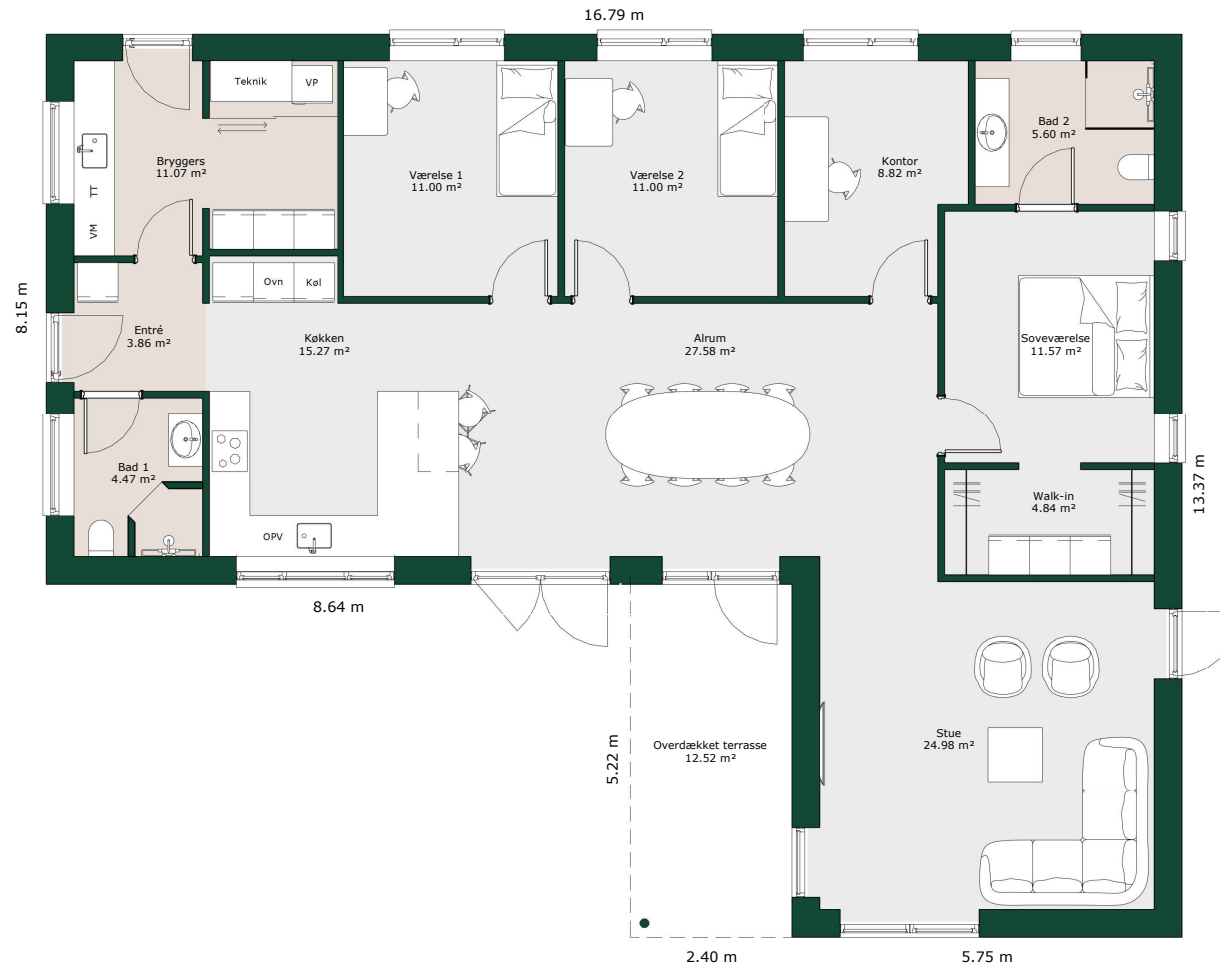

Vinkelhus - 167 m²

Bruttoareal

Bolig: 167 m²

Referencenr.: 715859

HusCompagniet har opavsret på denne tegning.
Planteingen er vejledende og kan til enhver tid blive
justeret i overensstemmelse med gældende lovgivning.