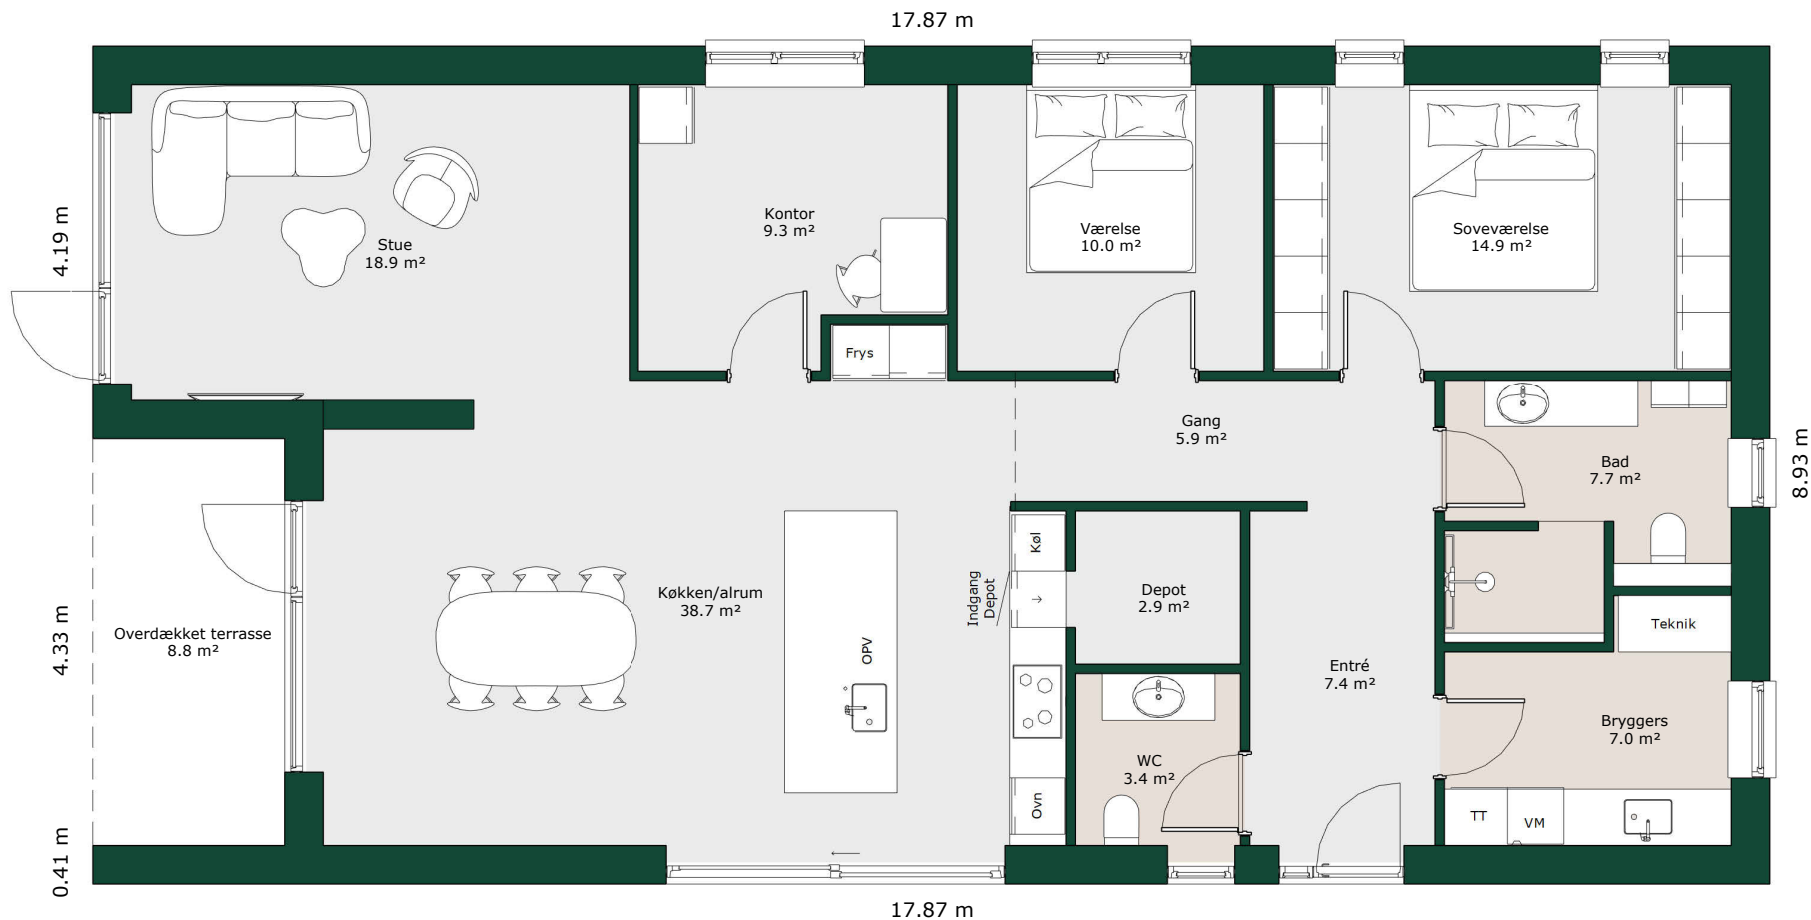

# Længehus - 146 m<sup>2</sup>

## Bruttoareal

Bolig: 146 m<sup>2</sup>

Referencenr.: 715777

*HusCompagniet har ophavsret på denne tegning.  
Planteingen er vejledende og kan til enhver tid blive  
justeret i overensstemmelse med gældende lovgivning.*