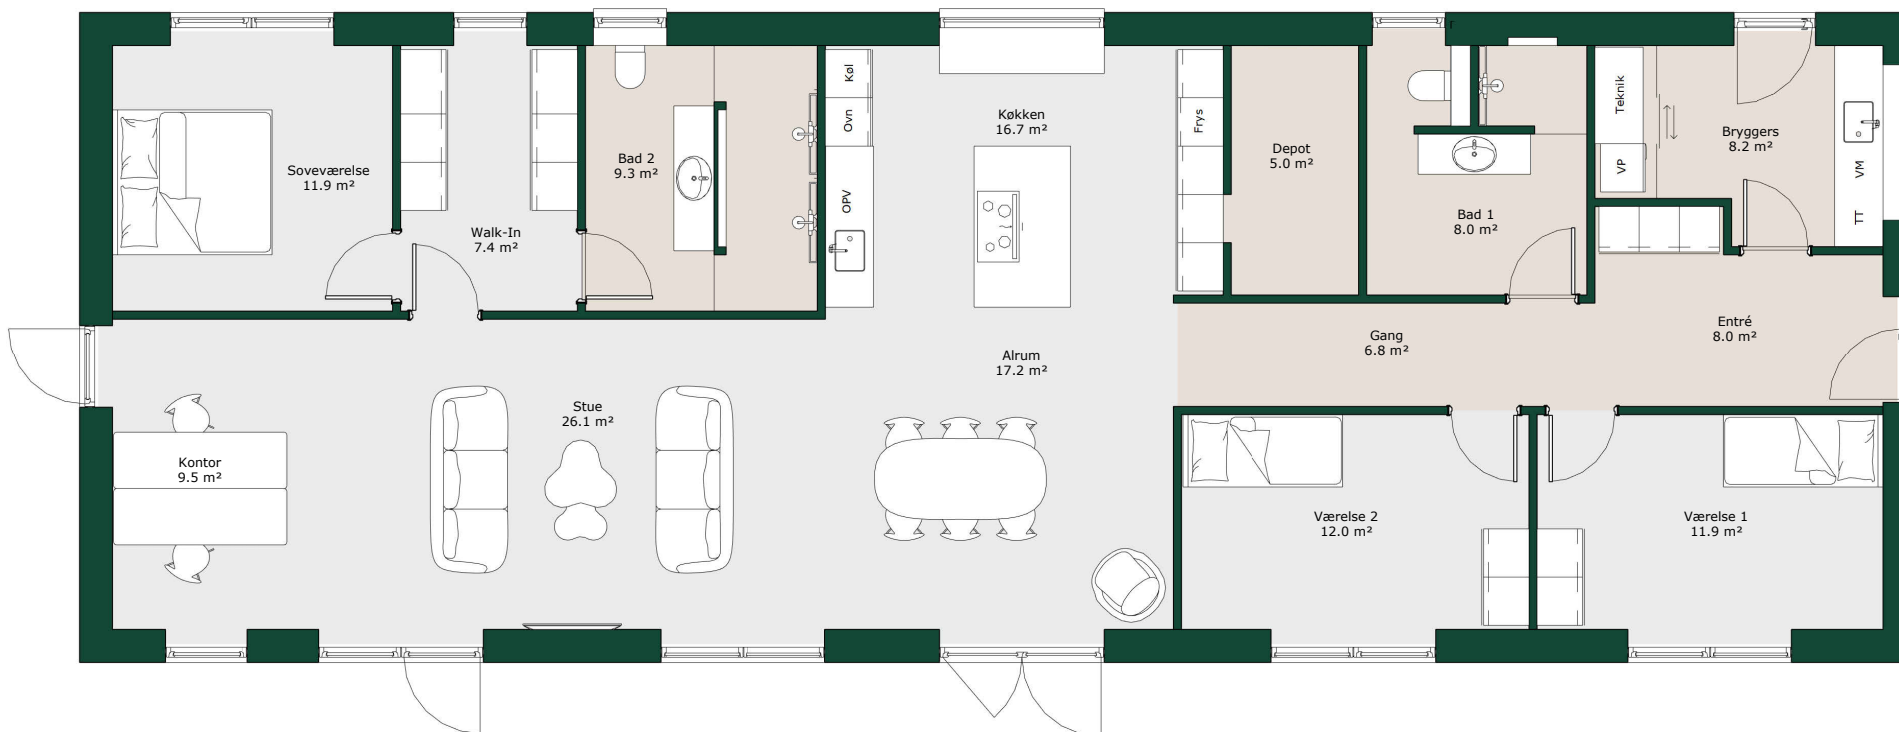

Længehus - 185 m²

Bruttoareal

Bolig: 185 m²

Referencenr.: 715788

*HusCompagniet har ophavsret på denne tegning.
Planteingen er vejledende og kan til enhver tid blive
justeret i overensstemmelse med gældende lovgivning.*