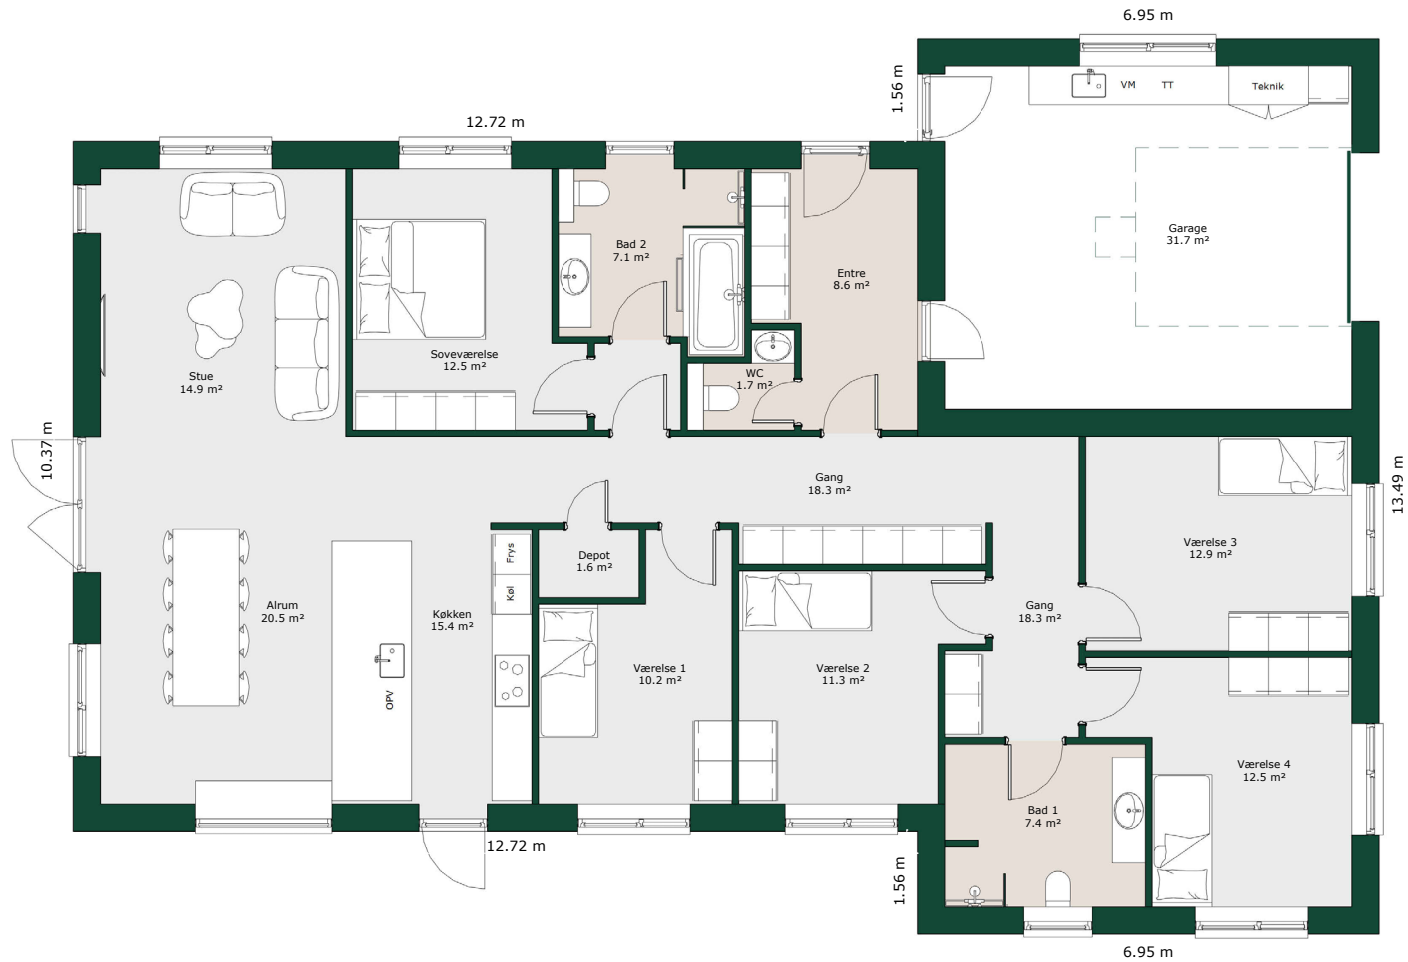

# Vinkelhus - 189 m<sup>2</sup>

## Bruttoareal

Bolig: 189 m<sup>2</sup>

Garage: 37 m<sup>2</sup>

Referencenr.: 715744

HusCompagniet har ophavsret på denne tegning.  
Plantegningen er vejledende og kan til enhver tid blive  
justeret i overensstemmelse med gældende lovgivning.