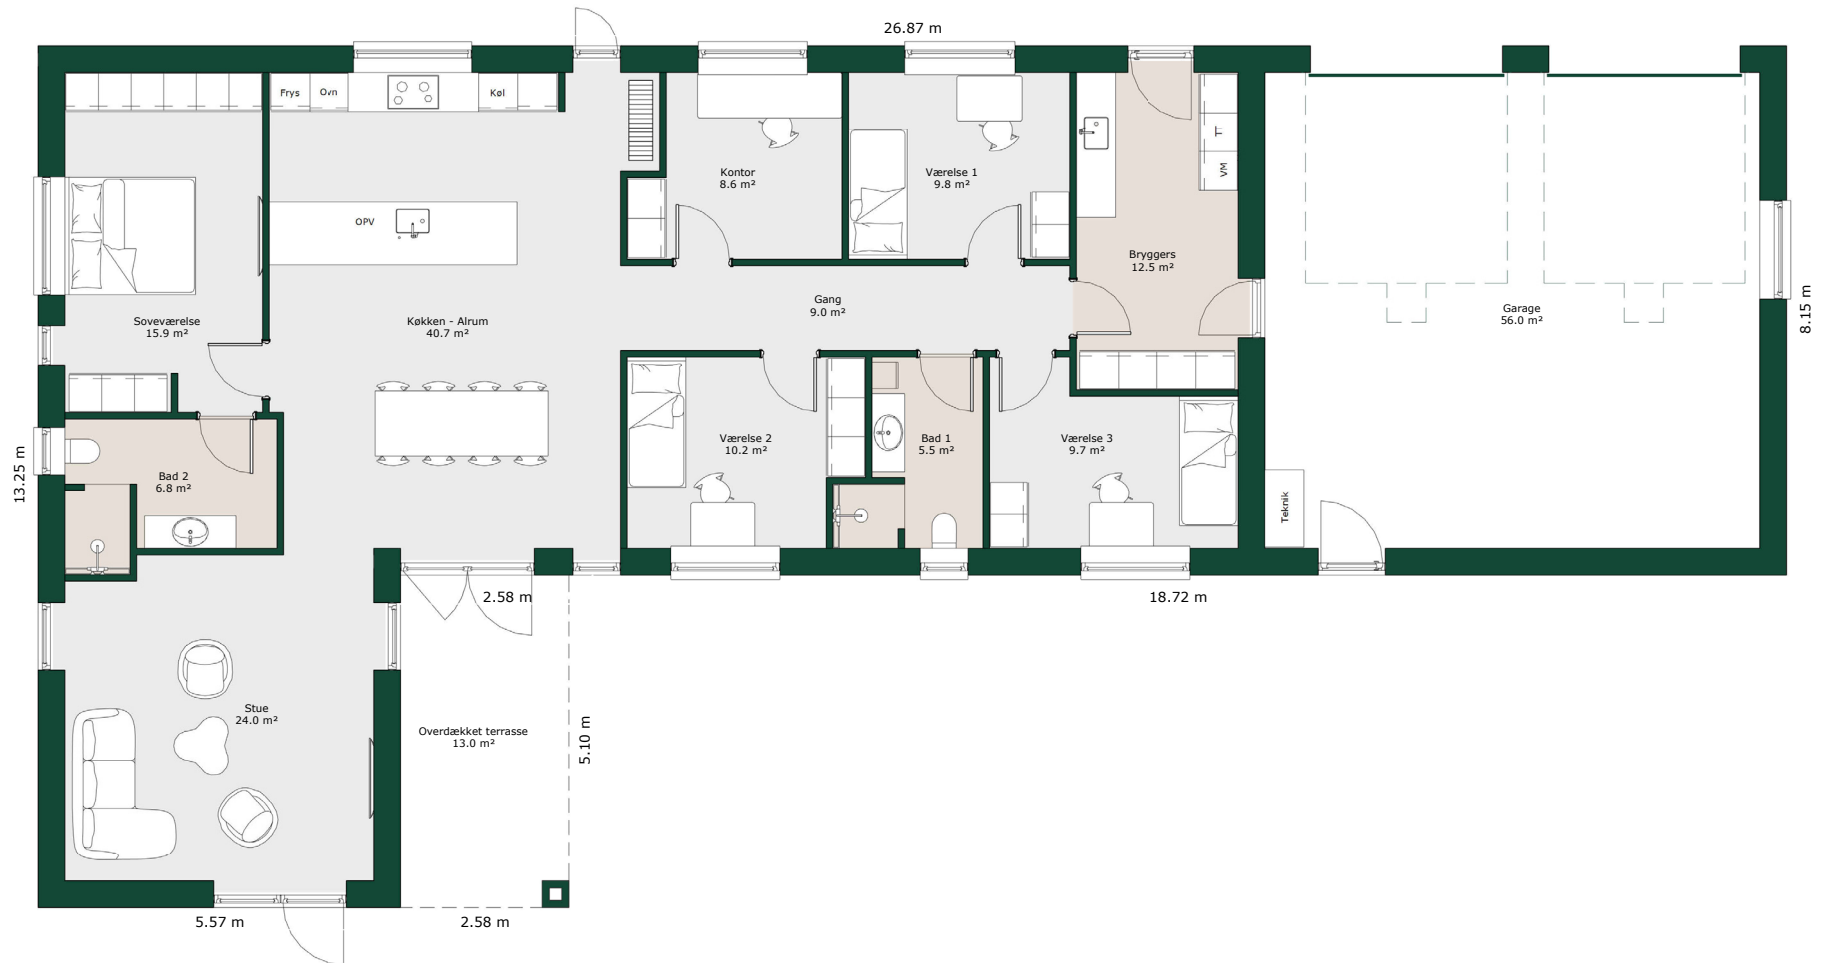

Vinkelhus - 182 m²

Bruttoareal

Bolig: 182 m²

Garage: 65 m²

Referencenr.: 715730

*HusCompagniet har opavsret på denne tegning.
Plantegningen er vejledende og kan til enhver tid blive
justeret i overensstemmelse med gældende lovgivning.*