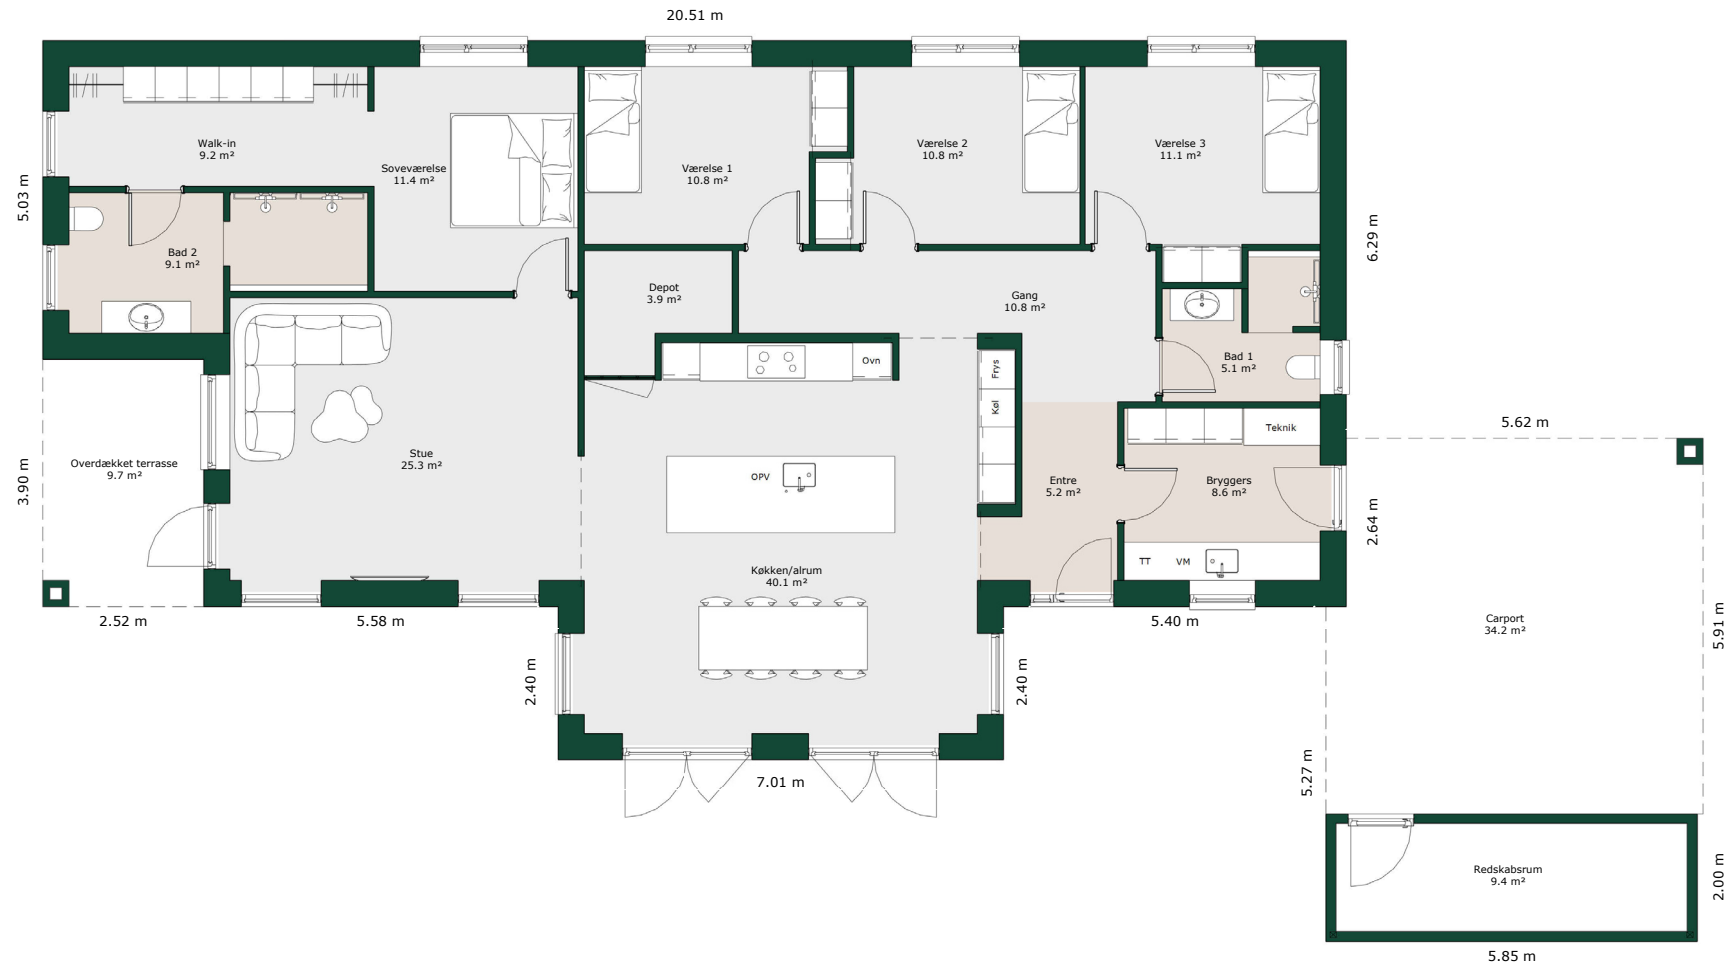

# Vinkelhus - 190 m<sup>2</sup>

## Bruttoareal

Bolig: 190 m<sup>2</sup>

Carport inkl. redskabsrum: 47 m<sup>2</sup>

Referencenr.: 715712

HusCompagniet har opavsret på denne tegning.  
Planteingen er vejledende og kan til enhver tid blive  
justeret i overensstemmelse med gældende lovgivning.