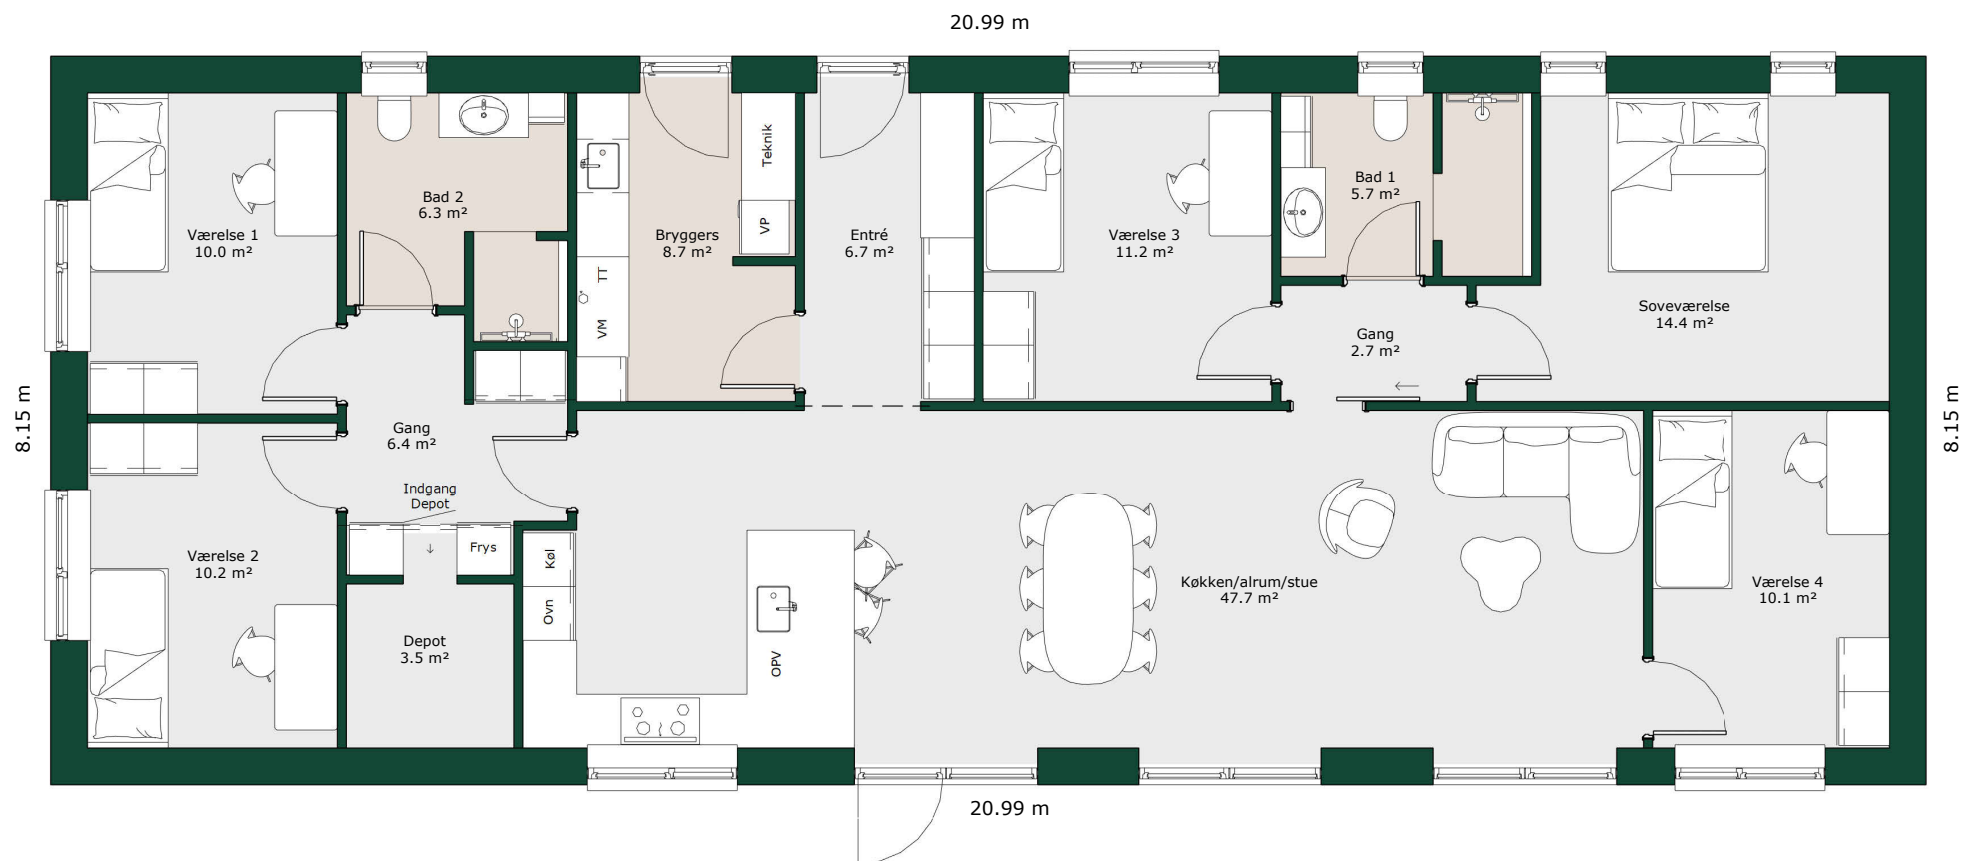

Længehus - 171 m²

Bruttoareal

Bolig: 171 m²

Referencenr.: 715699

HusCompagniet har ophavsret på denne tegning.
Planteingen er vejledende og kan til enhver tid blive
justeret i overensstemmelse med gældende lovgivning.