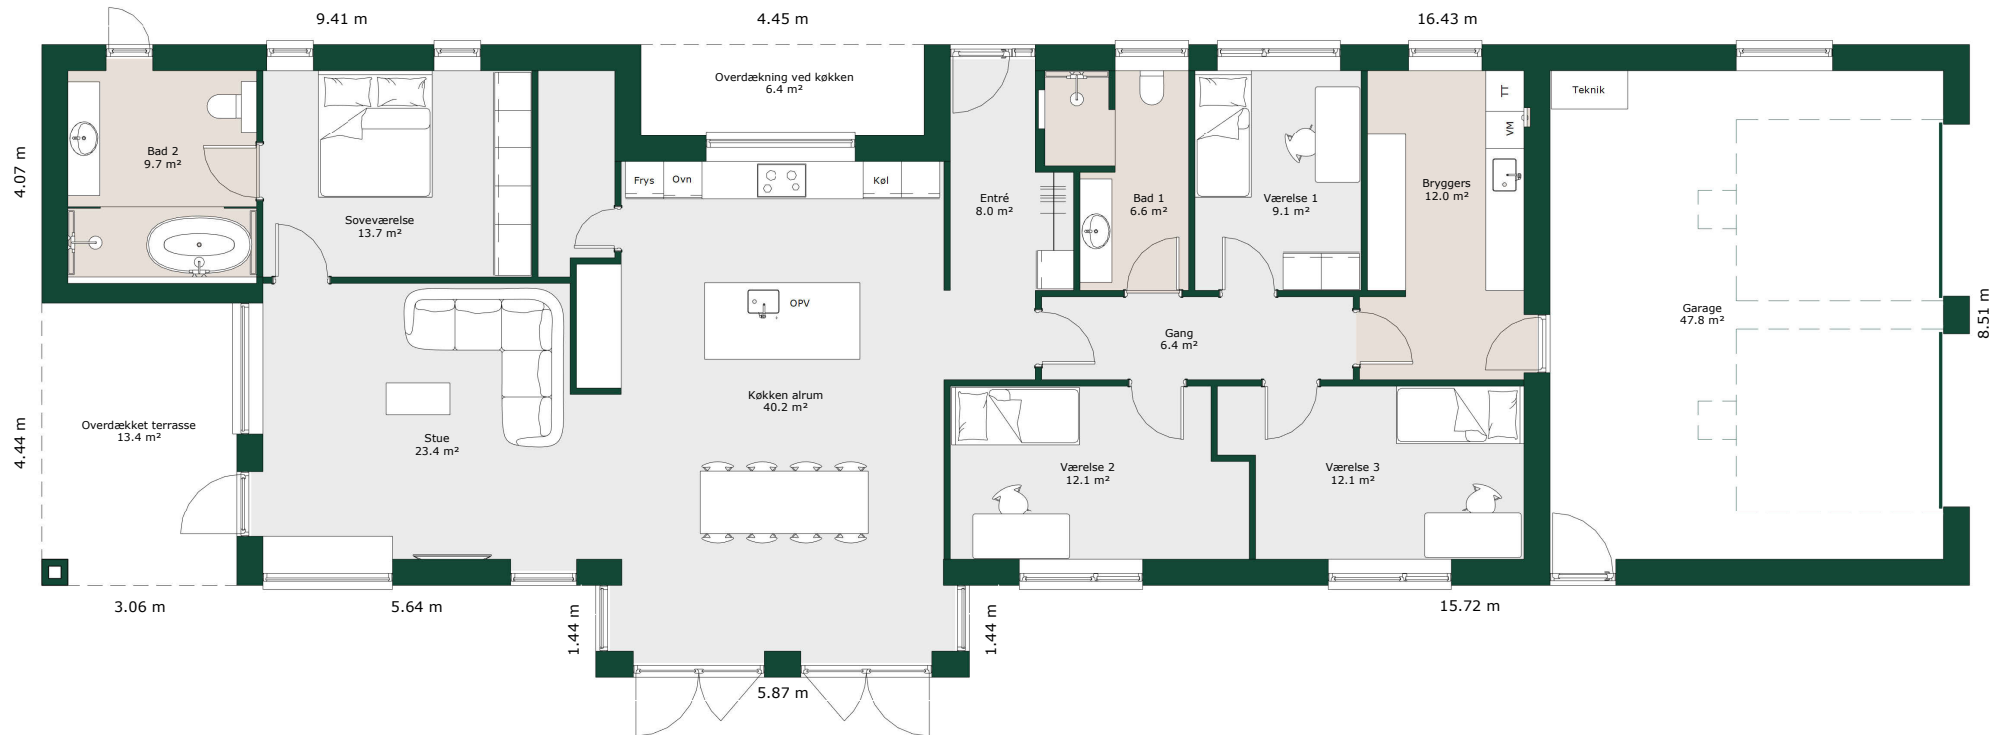

Vinkelhus - 190 m²

Bruttoareal

Bolig: 190 m²

Garage: 56 m²

Referencenr.: 715536

*HusCompagniet har opavsret på denne tegning.
Planteingen er vejledende og kan til enhver tid blive
justeret i overensstemmelse med gældende lovgivning.*