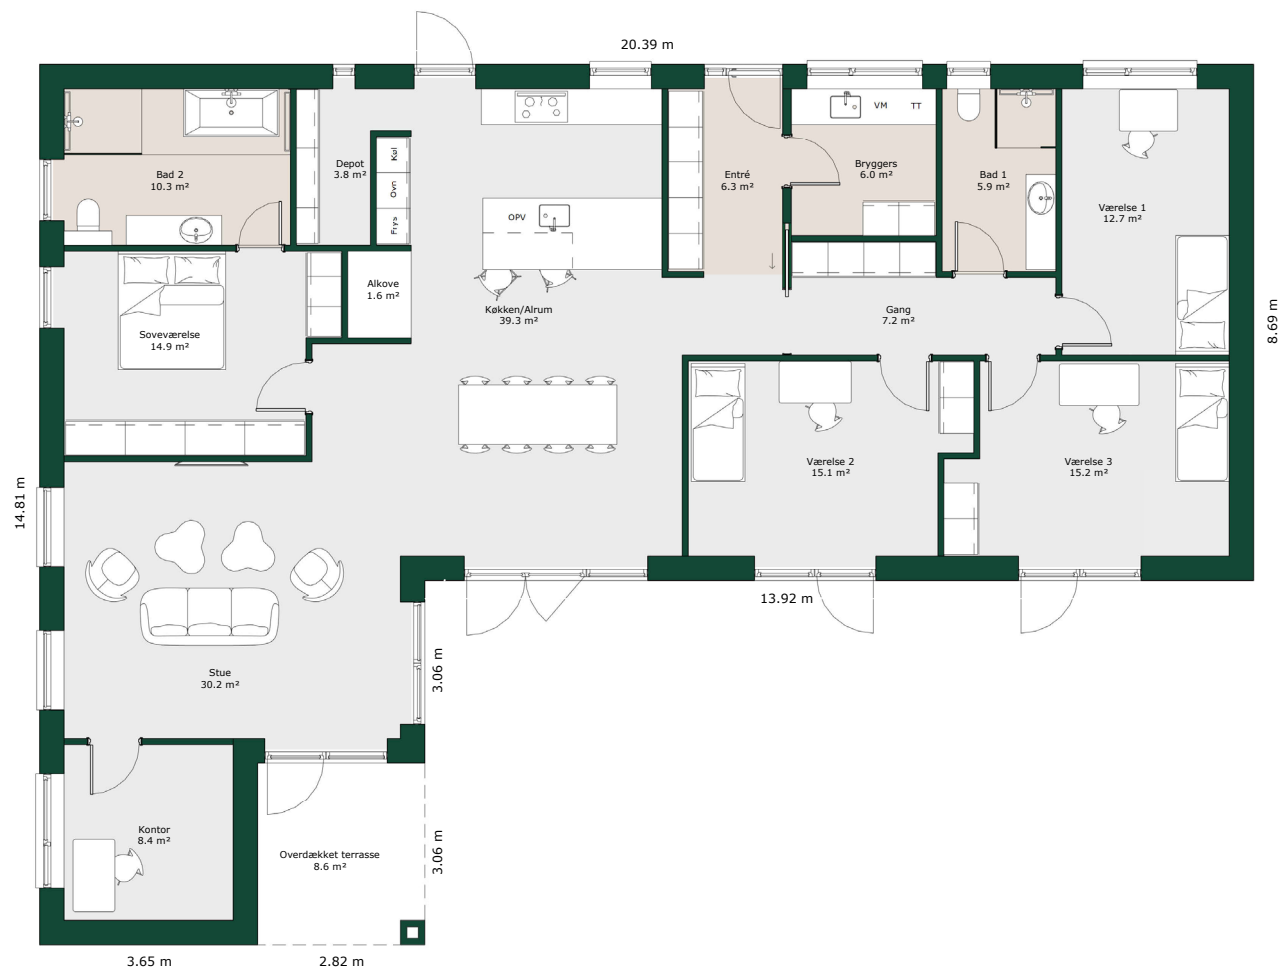

Vinkelhus - 208 m²

Bruttoareal

Bolig: 208 m²

Referencenr.: 715295

HusCompagniet har opavsret på denne tegning.
Plantegningen er vejledende og kan til enhver tid blive
justeret i overensstemmelse med gældende lovgivning.