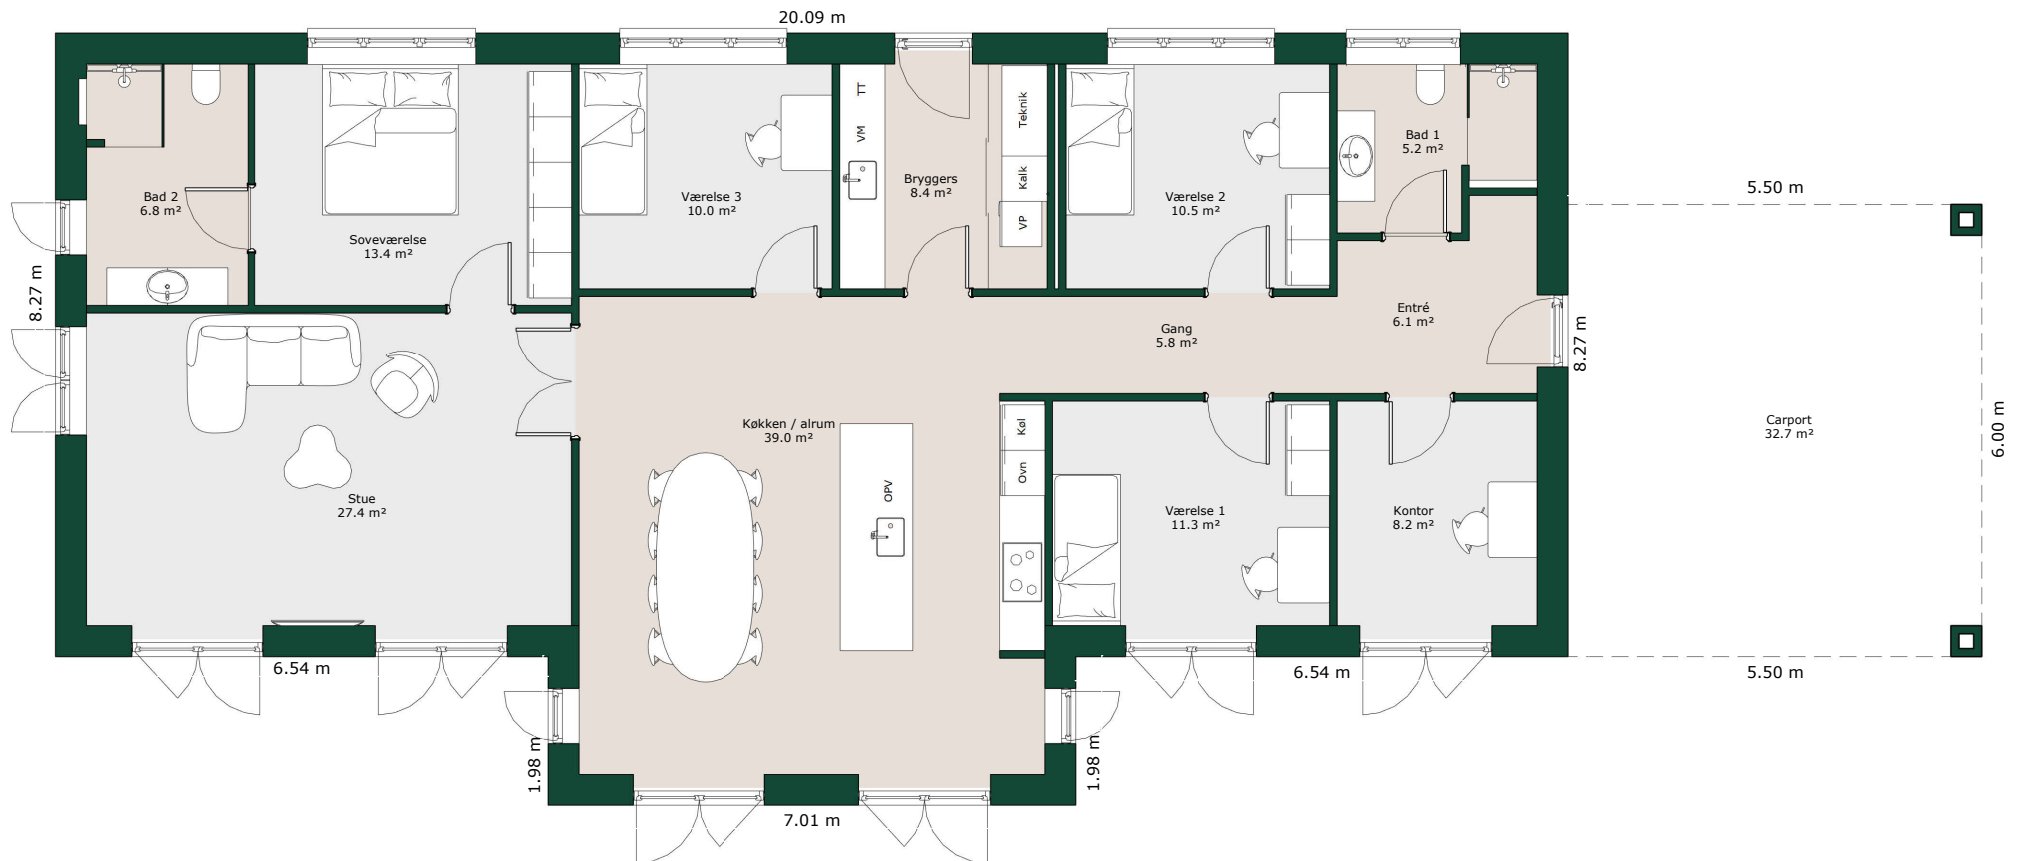

Vinkelhus - 180 m²

Bruttoareal

Bolig: 180 m²

Carport inkl. : 33 m²

Referencenr.: 715246

*HusCompagniet har ophavsret på denne tegning.
Plantegningen er vejledende og kan til enhver tid blive
justeret i overensstemmelse med gældende lovgivning.*