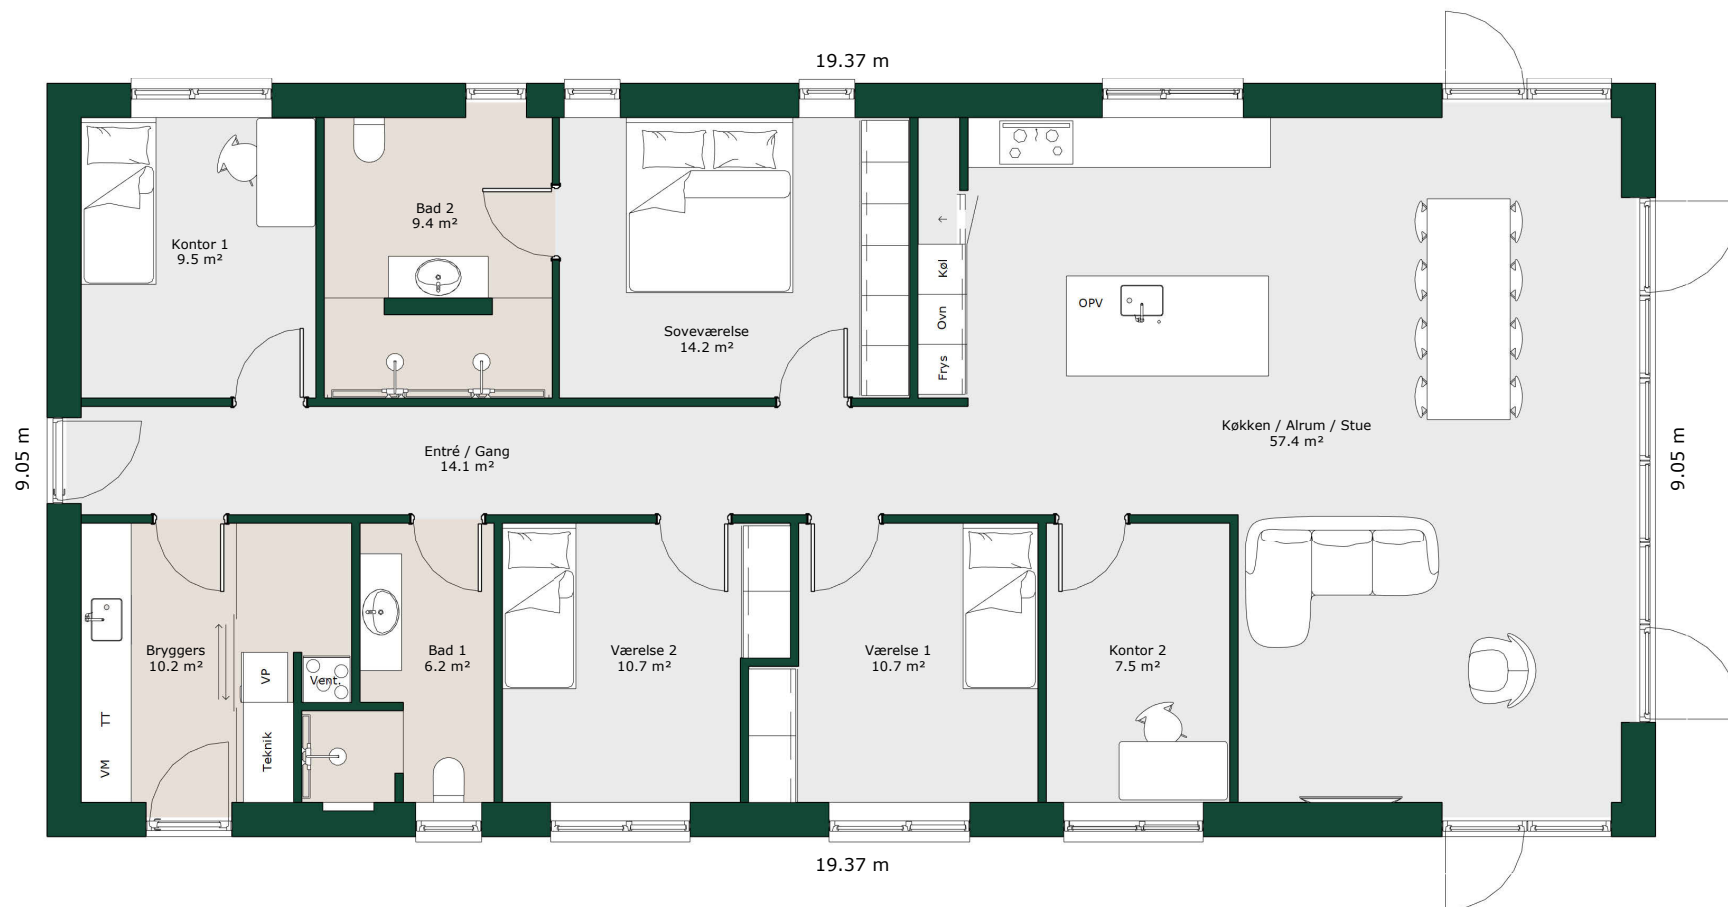

Længehus - 175 m²

Bruttoareal

Bolig: 175 m²

Referencnr.: 715205

*HusCompagniet har opavsret på denne tegning.
Plantegningen er vejledende og kan til enhver tid blive
justeret i overensstemmelse med gældende lovgivning.*