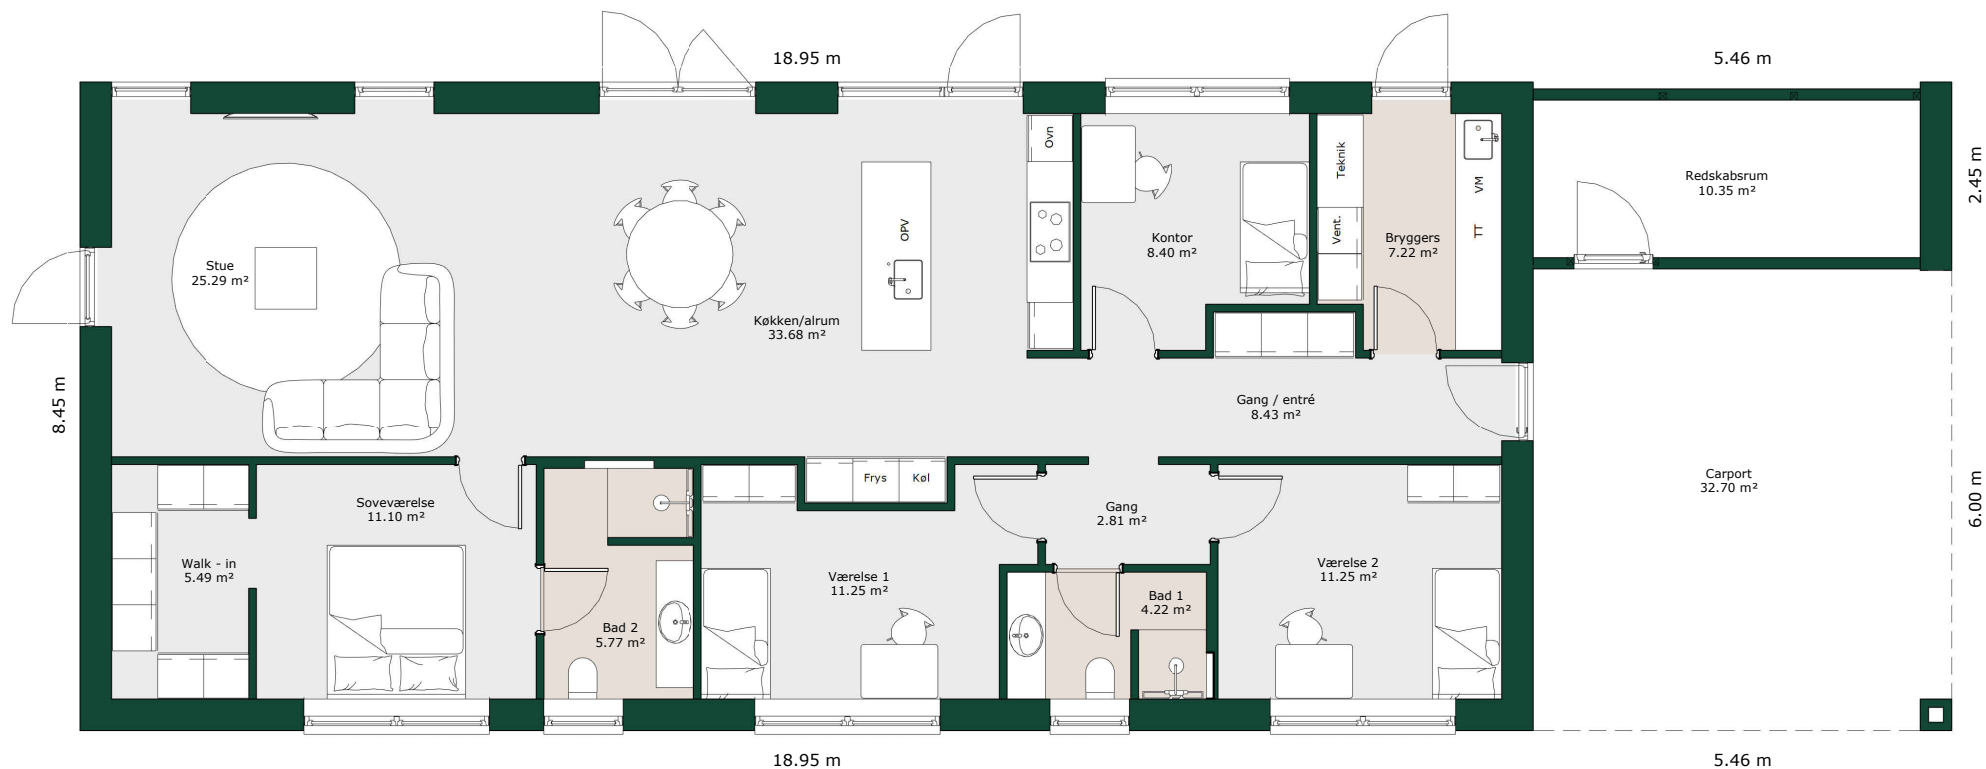

Længehus - 160 m²

Bruttoareal

Bolig: 160 m²

Carport inkl. : 46 m²

Referencenr.: 715056

HusCompagniet har opavsret på denne tegning.
Plantegningen er vejledende og kan til enhver tid blive
justeret i overensstemmelse med gældende lovgivning.