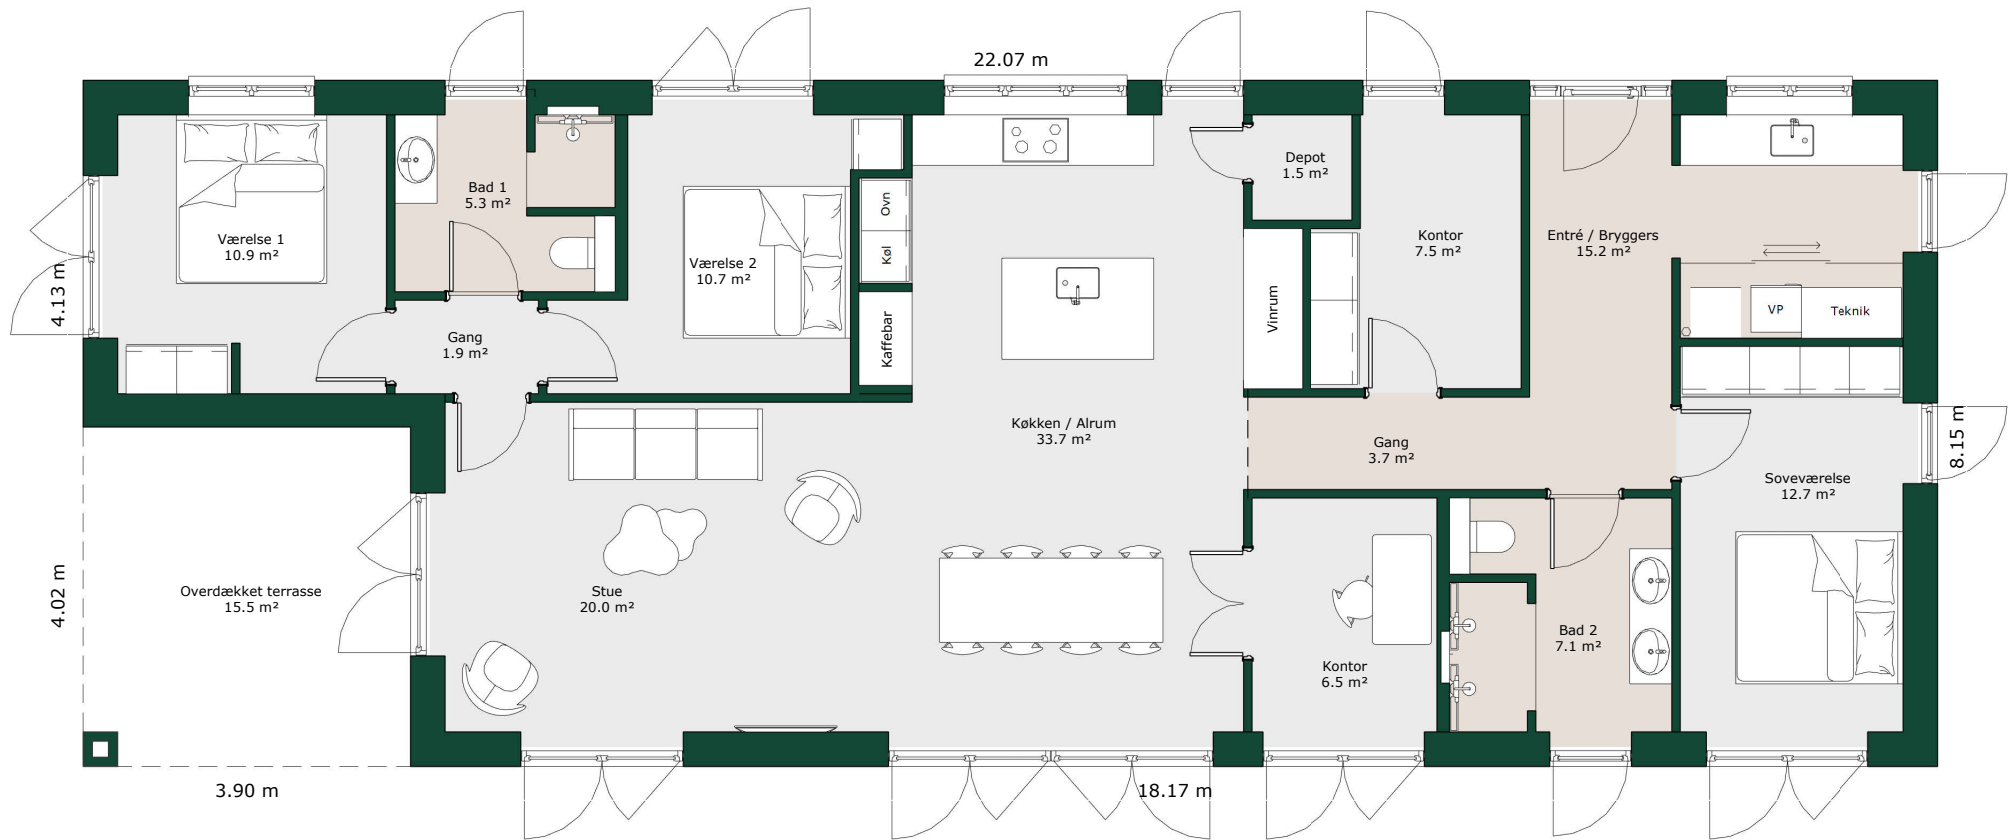

Længehus - 164 m²

Bruttoareal

Bolig: 164 m²

Referencenr.: 714263

HusCompagniet har opavsret på denne tegning.
Planteingen er vejledende og kan til enhver tid blive
justeret i overensstemmelse med gældende lovgivning.