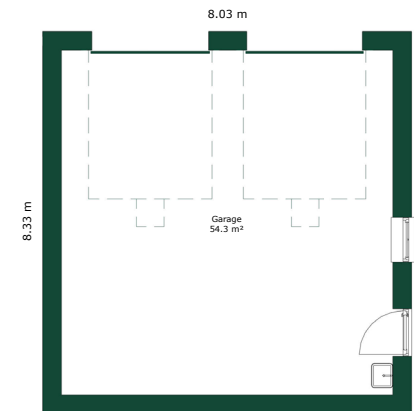

1,5 planshus - 246 m²

Bruttoareal

Bolig: 246 m²

Garage: 67 m²

Referencenr.: 710389

*HusCompagniet har ophavsret på denne tegning.
Plantegningen er vejledende og kan til enhver tid blive
justeret i overensstemmelse med gældende lovgivning.*