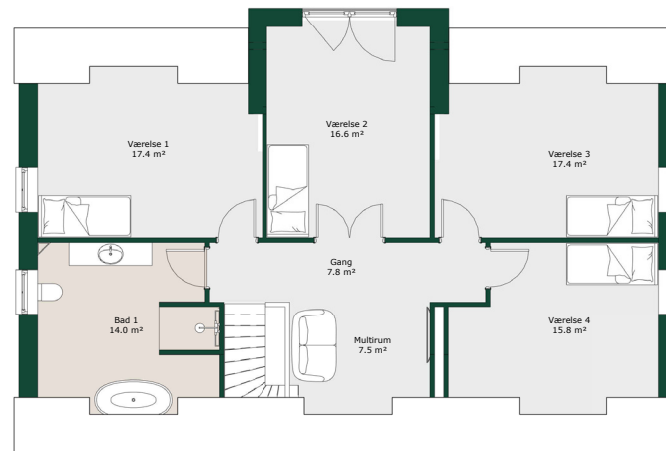

1,5 planshus - 246 m²

Bruttoareal

Bolig: 246 m²

Garage: 67 m²

Referencenr.: 710389

*HusCompagniet har ophavsret på denne tegning.
Plantegningen er vejledende og kan til enhver tid blive
justeret i overensstemmelse med gældende lovgivning.*