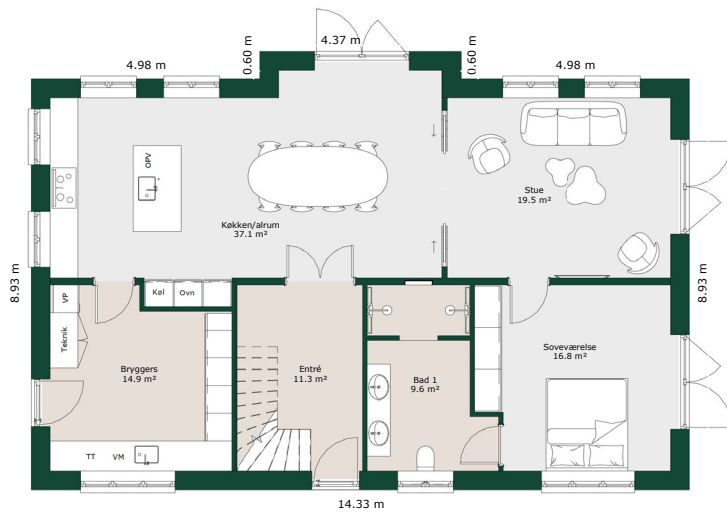

1,5 planshus - 246 m²

Bruttoareal

Bolig: 246 m²

Garage: 67 m²

Referencenr.: 710389

*HusCompagniet har ophavsret på denne tegning.
Plantegningen er vejledende og kan til enhver tid blive
justeret i overensstemmelse med gældende lovgivning.*