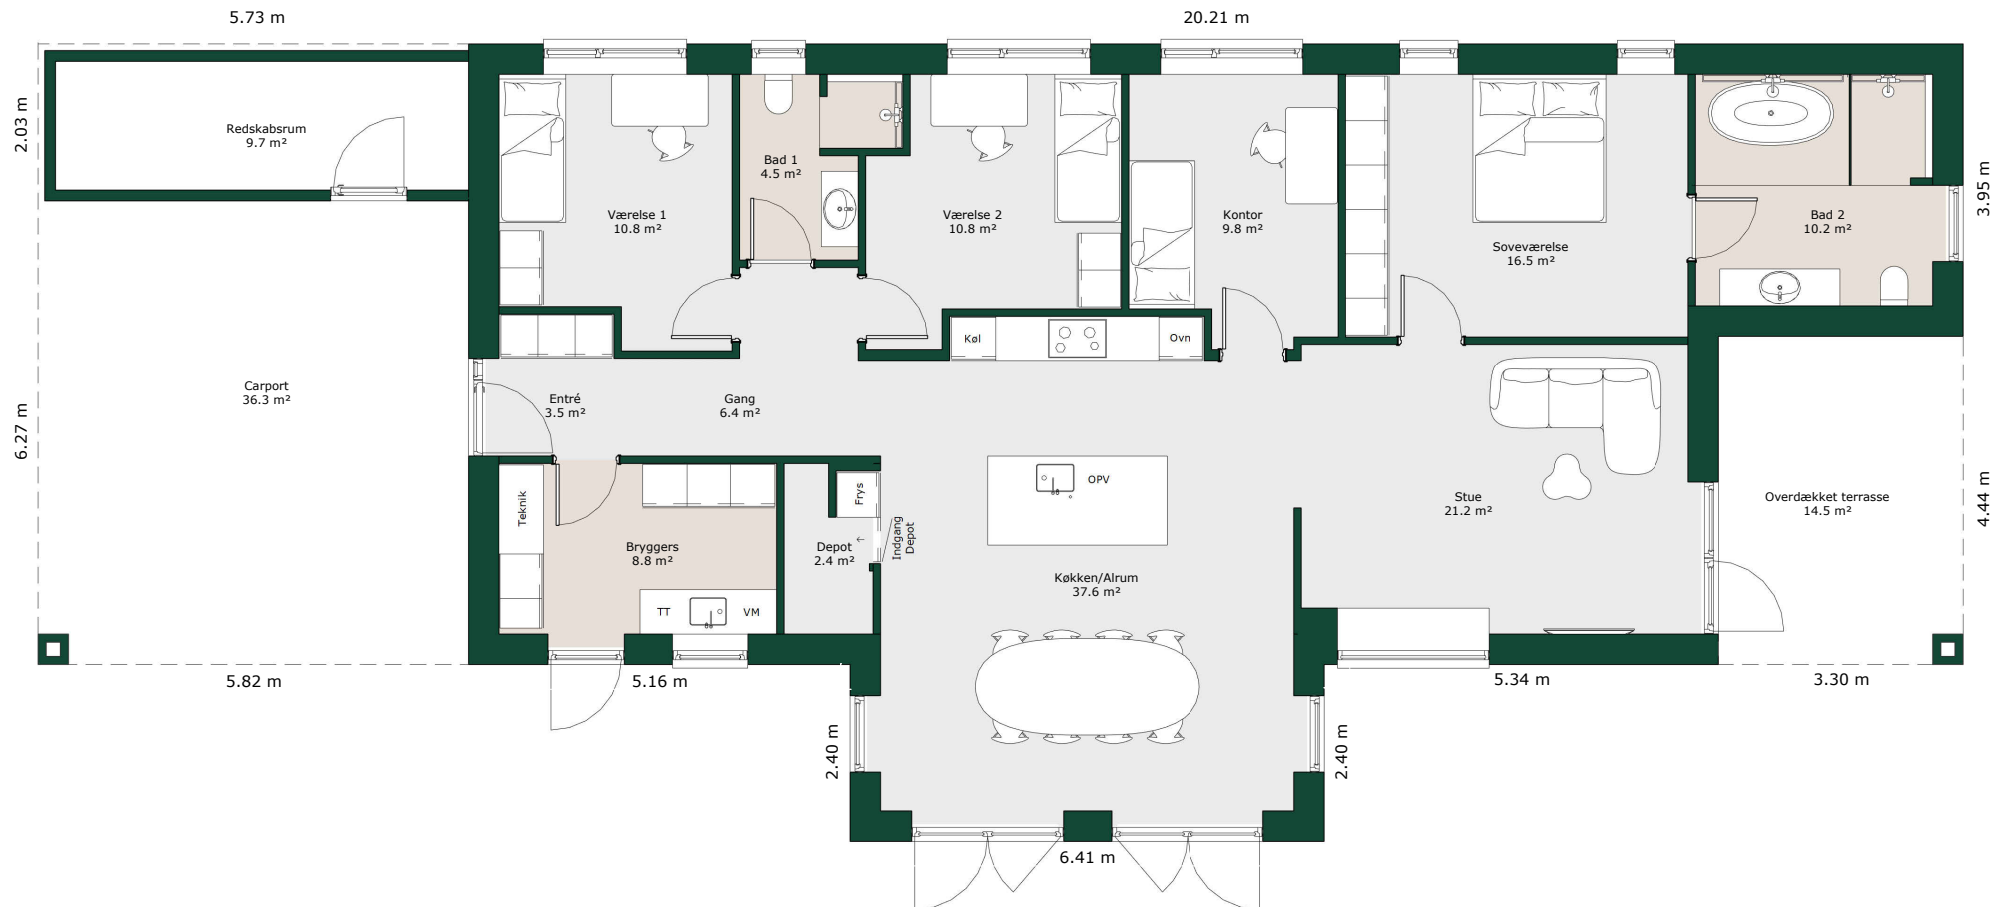

Vinkelhus - 170 m²

Bruttoareal

Bolig: 170 m²

Carport inkl. redskabsrum: 49 m²

Referencenr.: 710074

HusCompagniet har opavsret på denne tegning.
Plantegningen er vejledende og kan til enhver tid blive
justeret i overensstemmelse med gældende lovgivning.