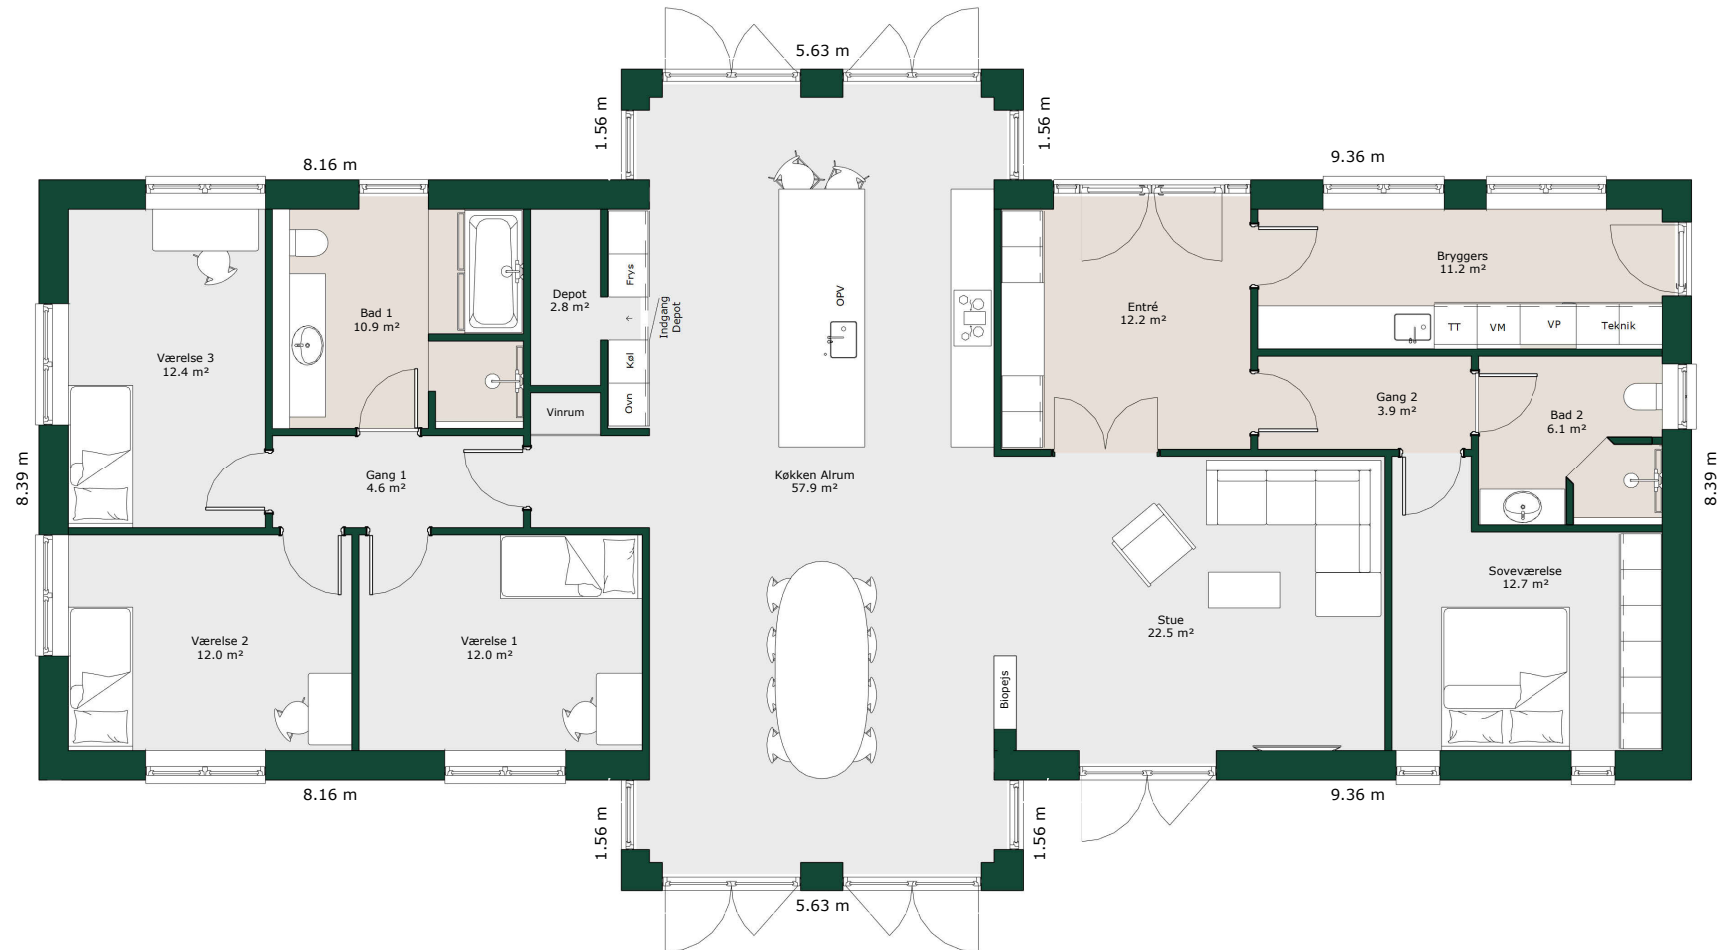

# Vinkelhus - 212 m<sup>2</sup>

## Bruttoareal

Bolig: 212 m<sup>2</sup>

Referencenr.: 710069

HusCompagniet har ophavsret på denne tegning.  
Plantegningen er vejledende og kan til enhver tid blive  
justeret i overensstemmelse med gældende lovgivning.