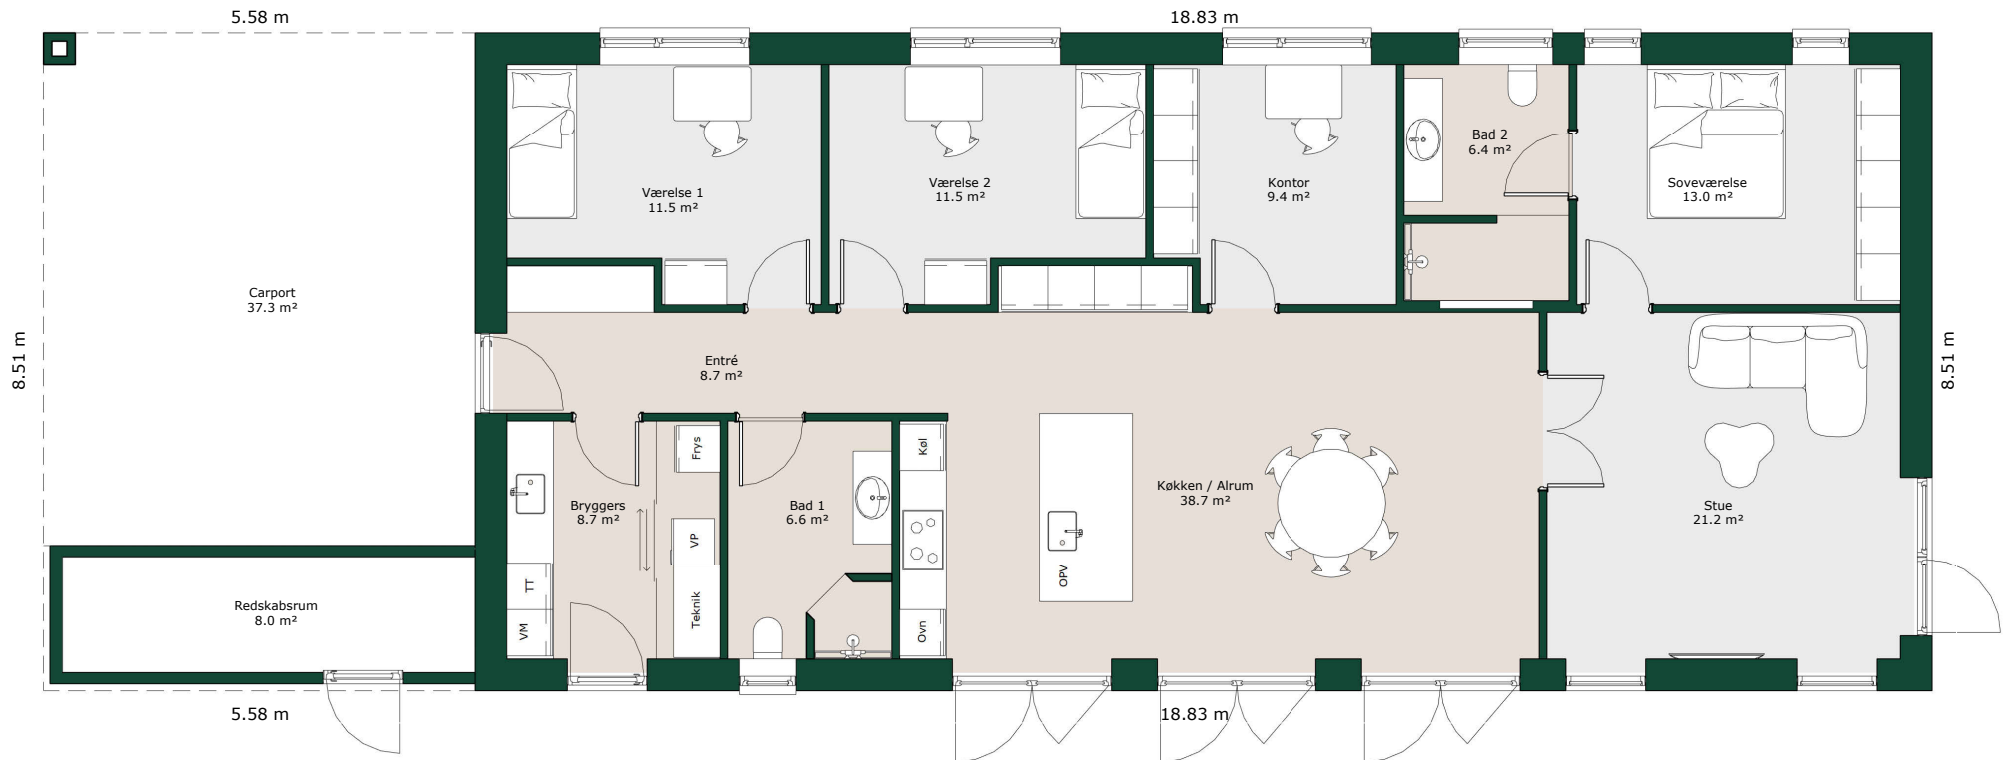

Længehus - 160 m²

Bruttoareal

Bolig: 160 m²

Carport inkl. : 47 m²

Referencenr.: 709577

*HusCompagniet har ophavsret på denne tegning.
Planteingen er vejledende og kan til enhver tid blive
justeret i overensstemmelse med gældende lovgivning.*