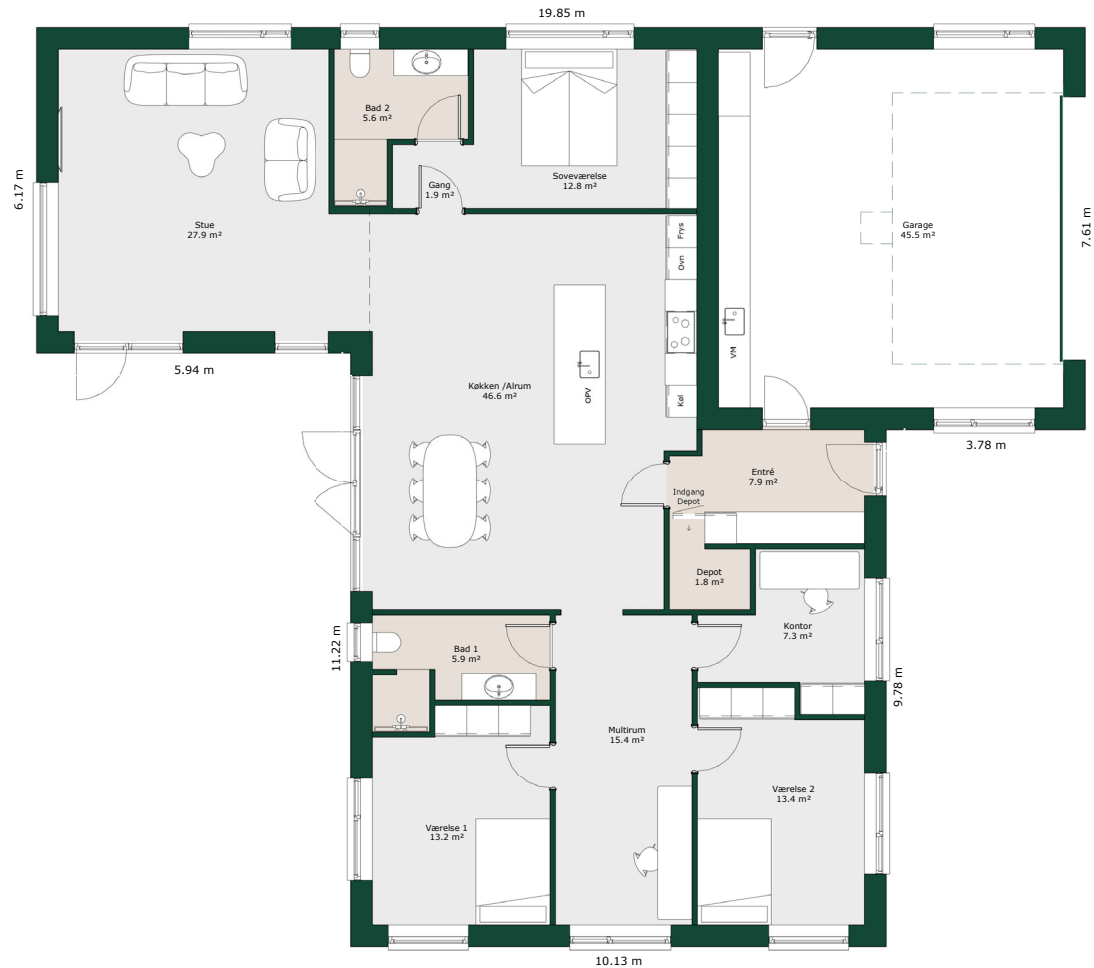

Vinkelhus - 190 m²

Bruttoareal

Bolig: 190 m²

Garage: 52 m²

Referencenr.: 709569

HusCompagniet har opavsret på denne tegning.
Planteingen er vejledende og kan til enhver tid blive
justeret i overensstemmelse med gældende lovgivning.