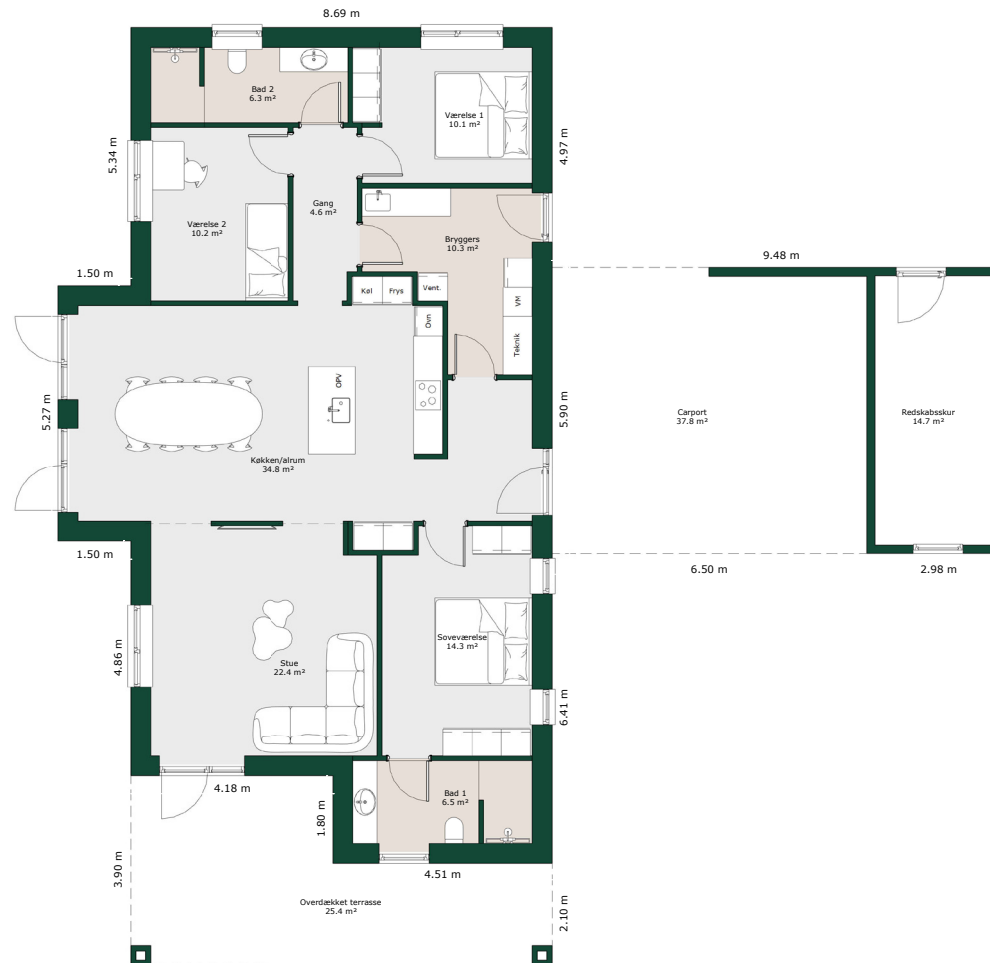

Vinkelhus - 150 m²

Bruttoareal

Bolig: 150 m²

Carport inkl. redskabsrum: 56 m²

Referencenr.: 709360

HusCompagniet har opavsret på denne tegning.
Plantegningen er vejledende og kan til enhver tid blive
justeret i overensstemmelse med gældende lovgivning.