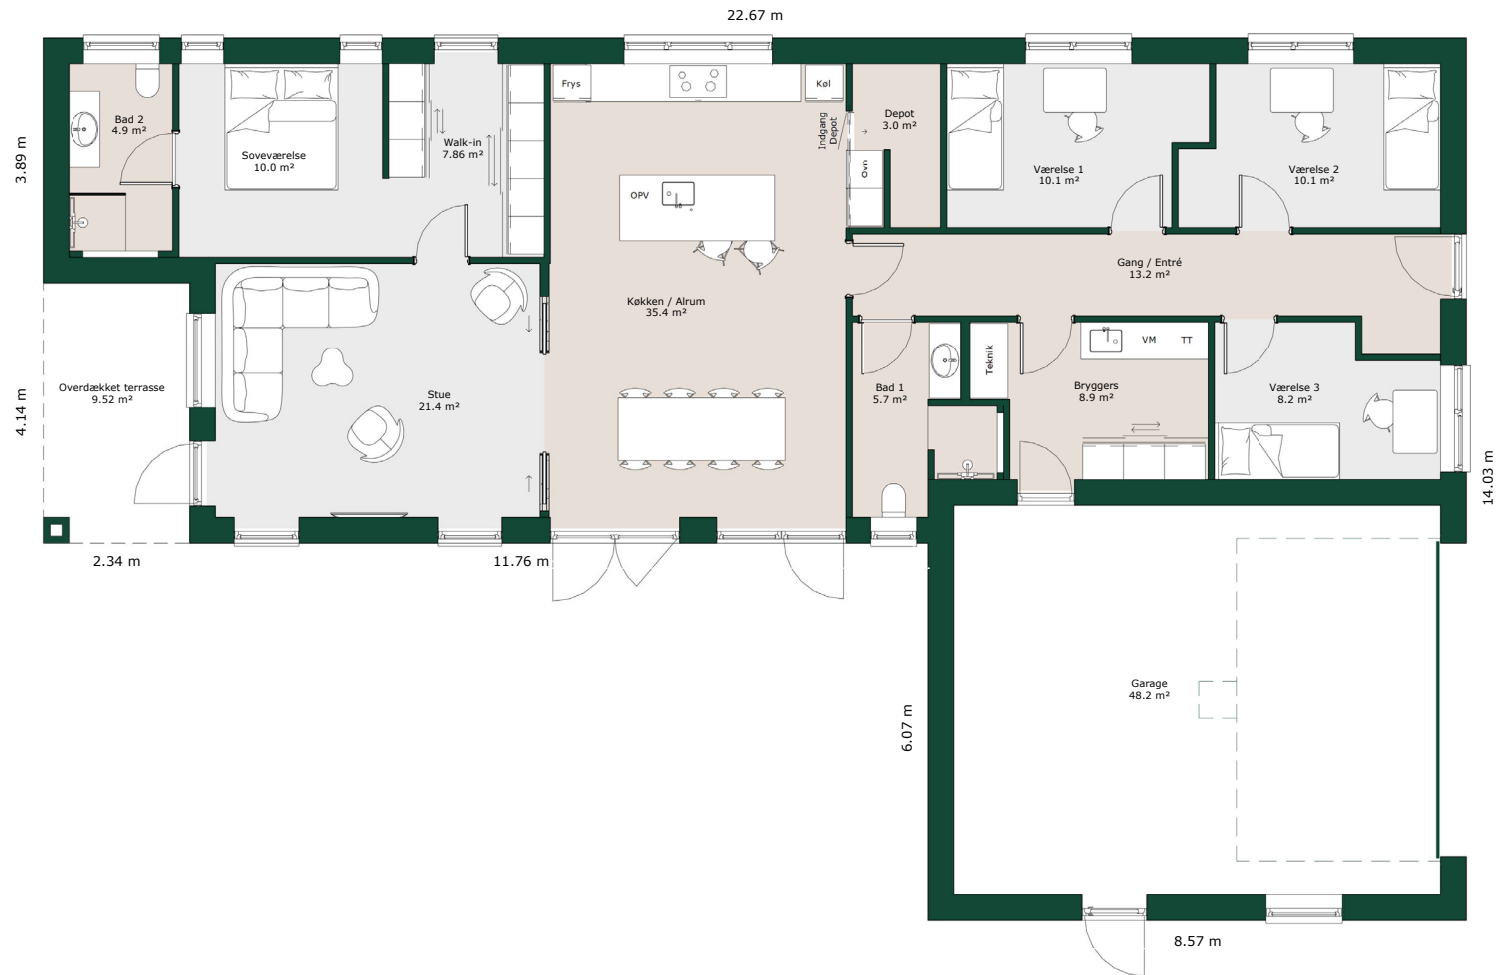

Vinkelhus - 168 m²

Bruttoareal

Bolig: 168 m²

Garage: 56 m²

Referencenr.: 709309

*HusCompagniet har opavsret på denne tegning.
Planteingen er vejledende og kan til enhver tid blive
justeret i overensstemmelse med gældende lovgivning.*