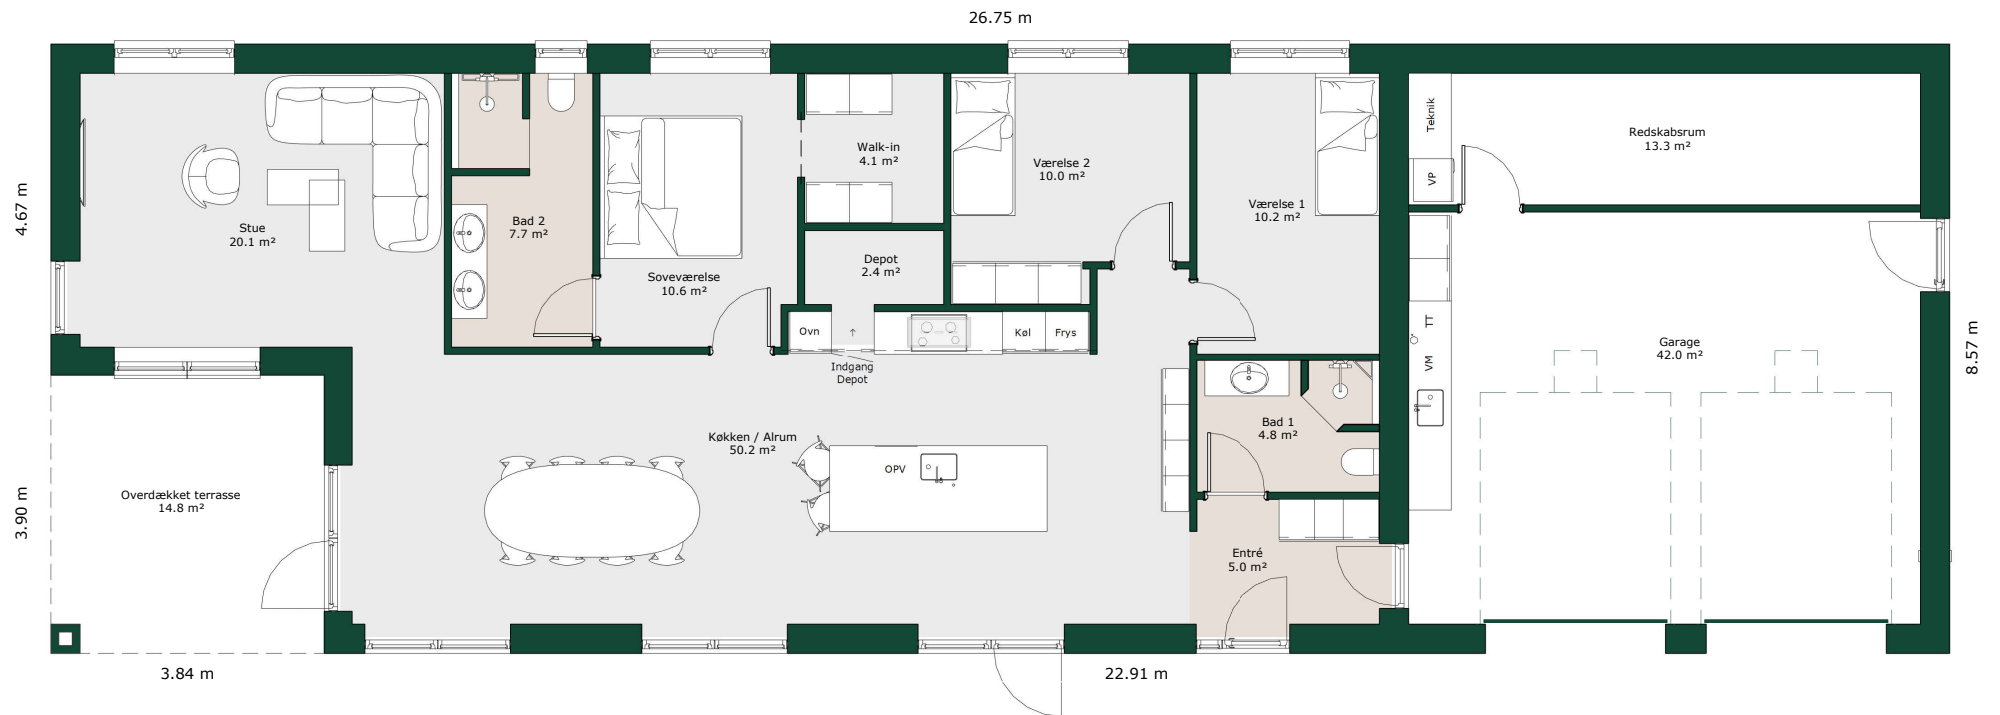

# Længehus - 149 m<sup>2</sup>

## Bruttoareal

Bolig: 149 m<sup>2</sup>

Garage: 65 m<sup>2</sup>

Referencenr.: 709345

HusCompagniet har opavsret på denne tegning.  
Plantegningen er vejledende og kan til enhver tid blive  
justeret i overensstemmelse med gældende lovgivning.