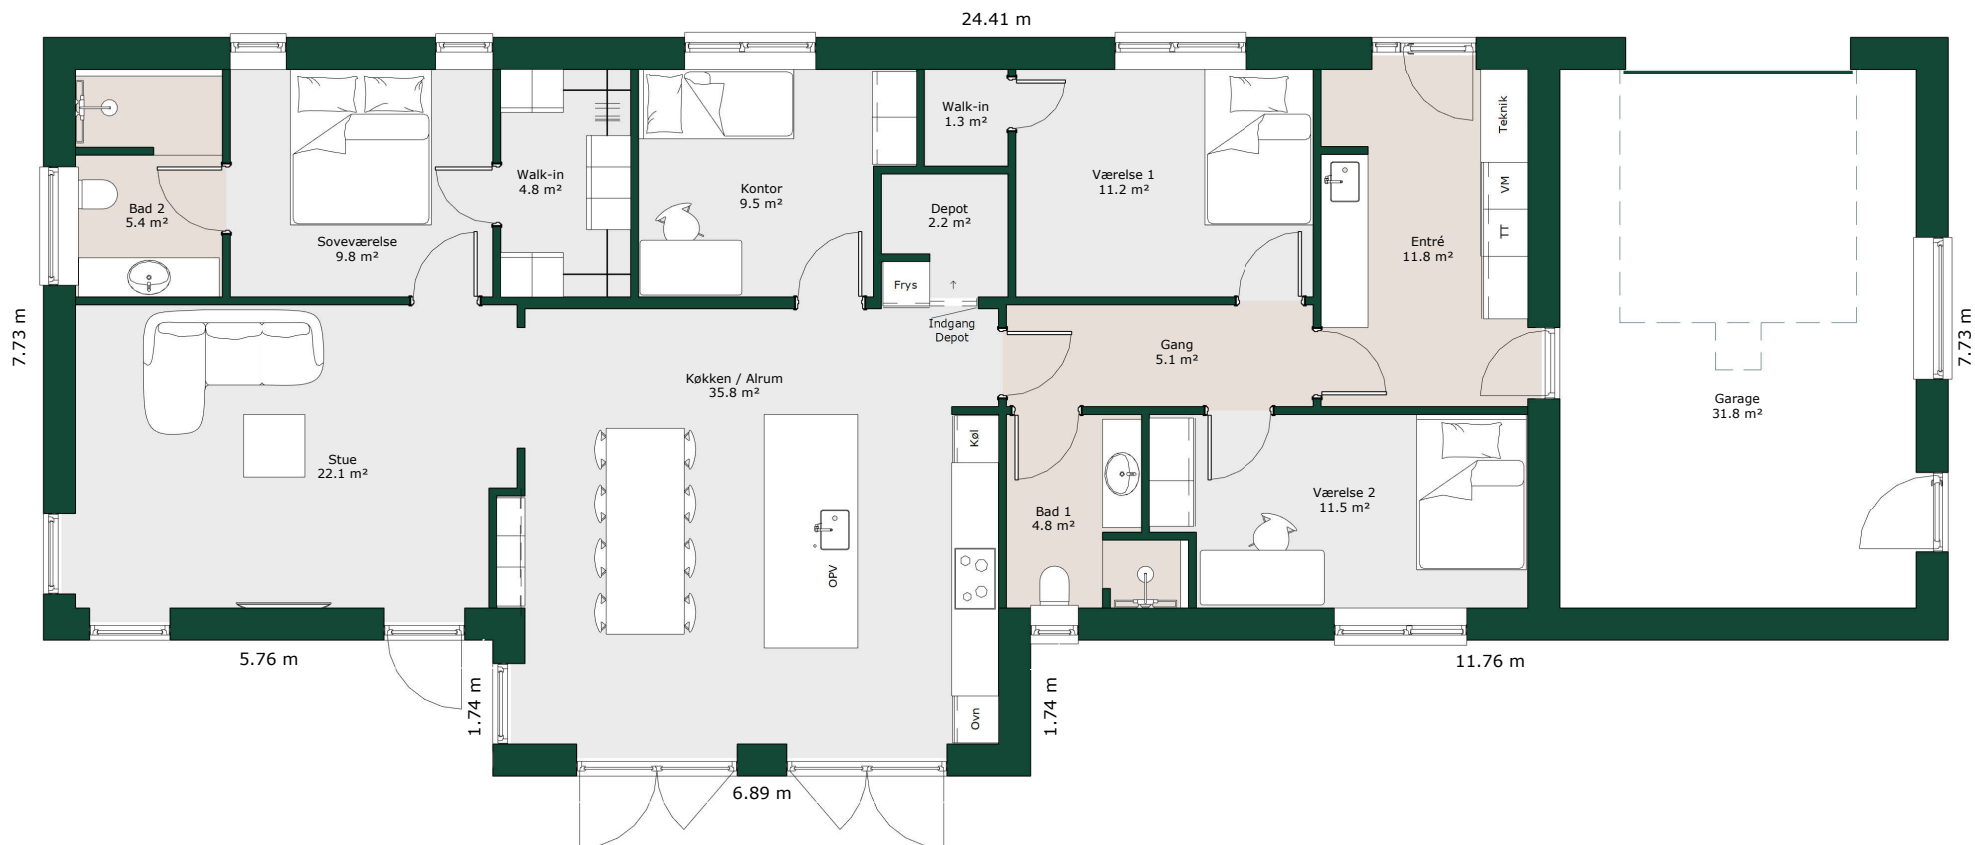

# Vinkelhus - 162 m<sup>2</sup>

## Bruttoareal

Bolig: 162 m<sup>2</sup>

Garage: 39 m<sup>2</sup>

Referencenr.: 709102

HusCompagniet har ophavsret på denne tegning.  
Planteingen er vejledende og kan til enhver tid blive  
justeret i overensstemmelse med gældende lovgivning.