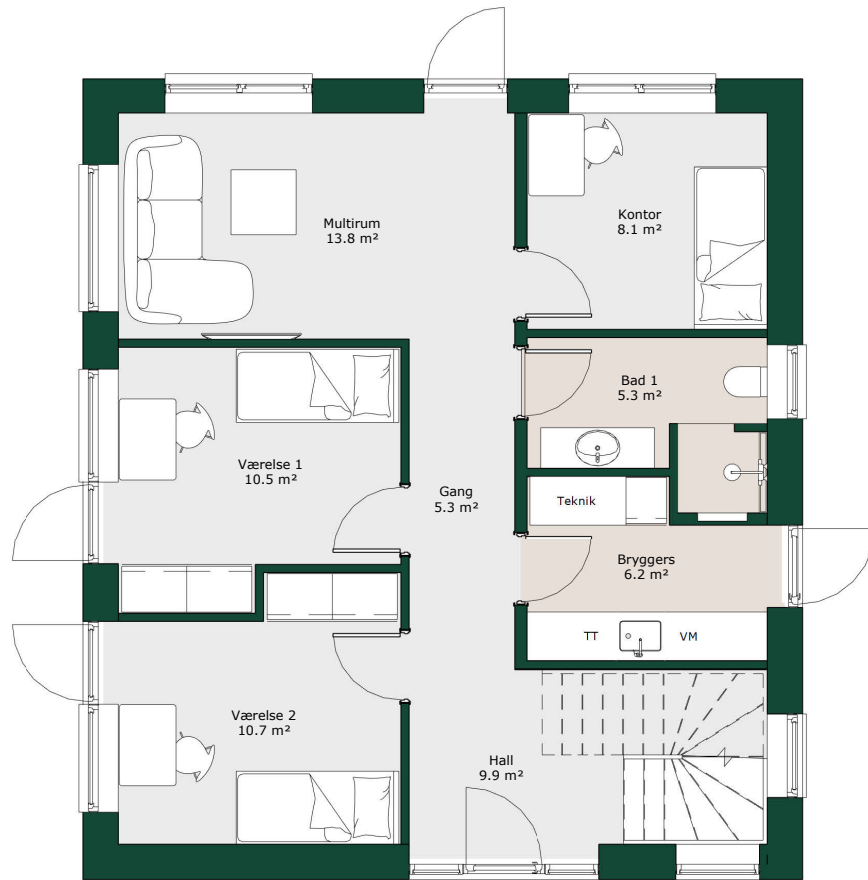

2 planshus - 175 m²

Bruttoareal

Bolig: 175 m²

Referencenr.: 709171

*HusCompagniet har opavsret på denne tegning.
Planteingen er vejledende og kan til enhver tid blive
justeret i overensstemmelse med gældende lovgivning.*