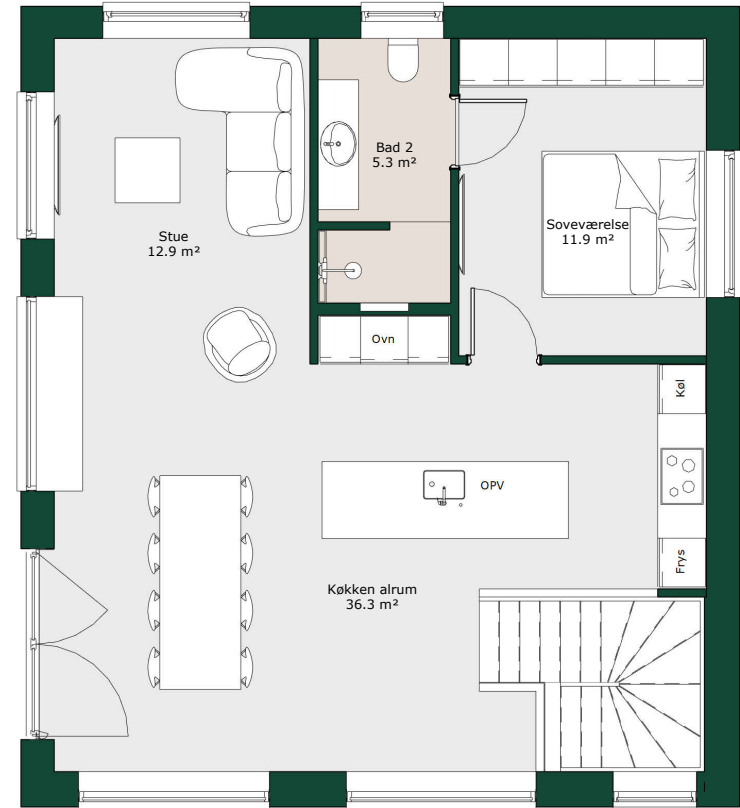

2 planshus - 175 m²

Bruttoareal

Bolig: 175 m²

Referencenr.: 709171

*HusCompagniet har opavsret på denne tegning.
Planteingen er vejledende og kan til enhver tid blive
justeret i overensstemmelse med gældende lovgivning.*