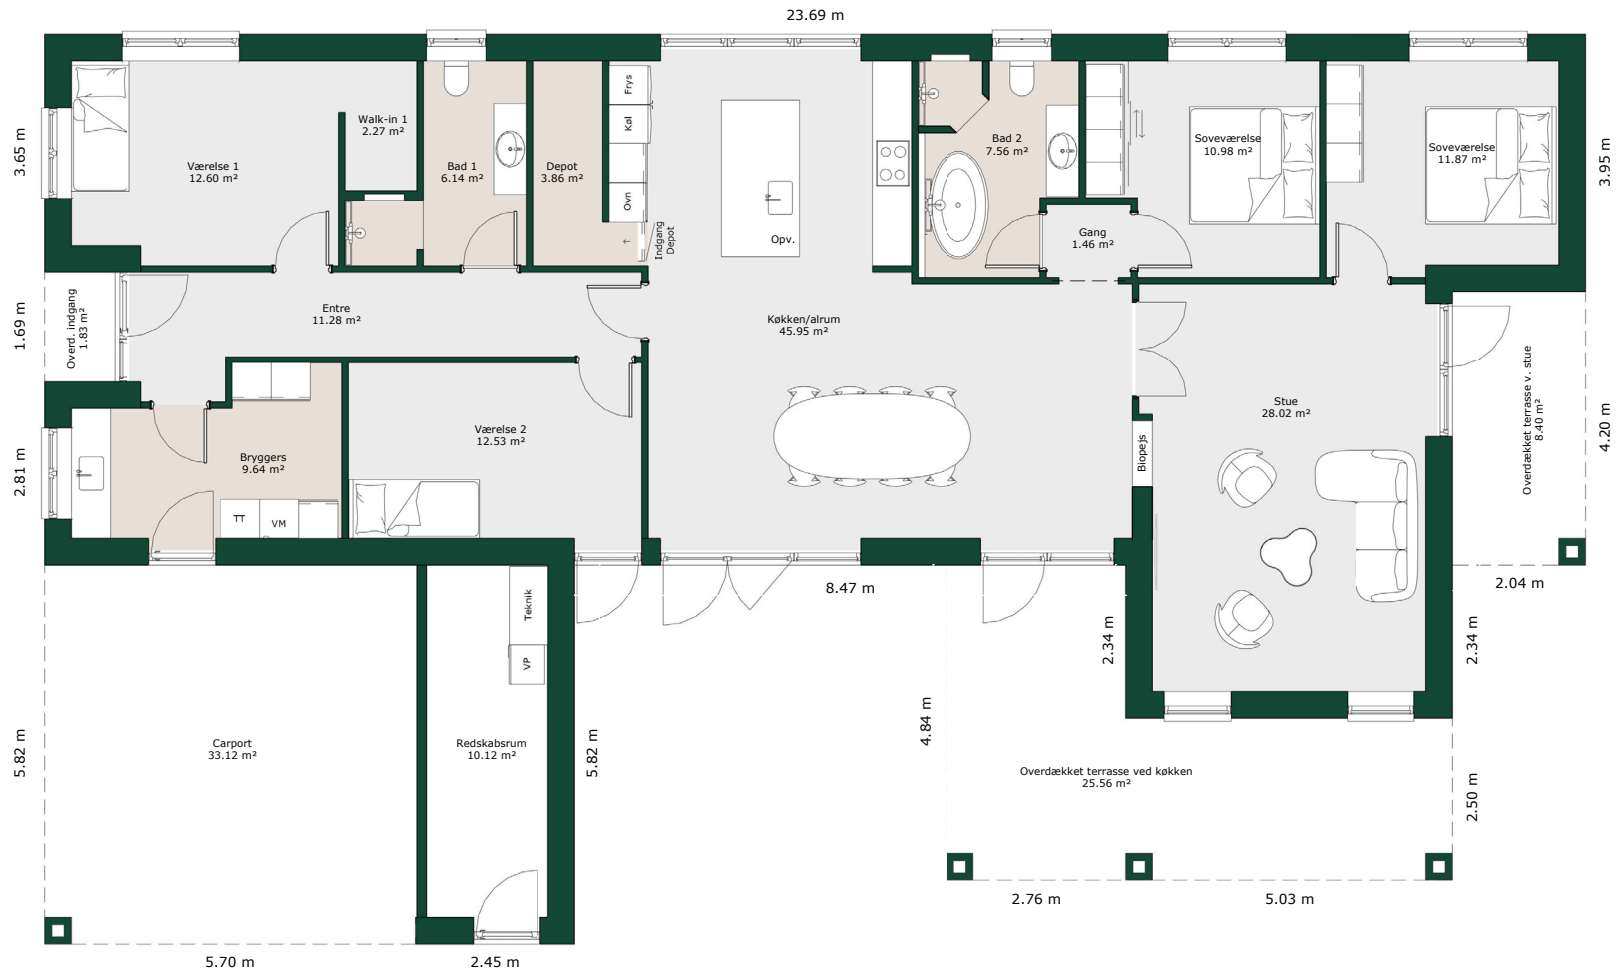

Vinkelhus - 194 m²

Bruttoareal

Bolig: 194 m²

Carport inkl. redskabsrum: 47 m²

Referencenr.: 708124

HusCompagniet har ophavsret på denne tegning.
Planteingen er vejledende og kan til enhver tid blive
justeret i overensstemmelse med gældende lovgivning.