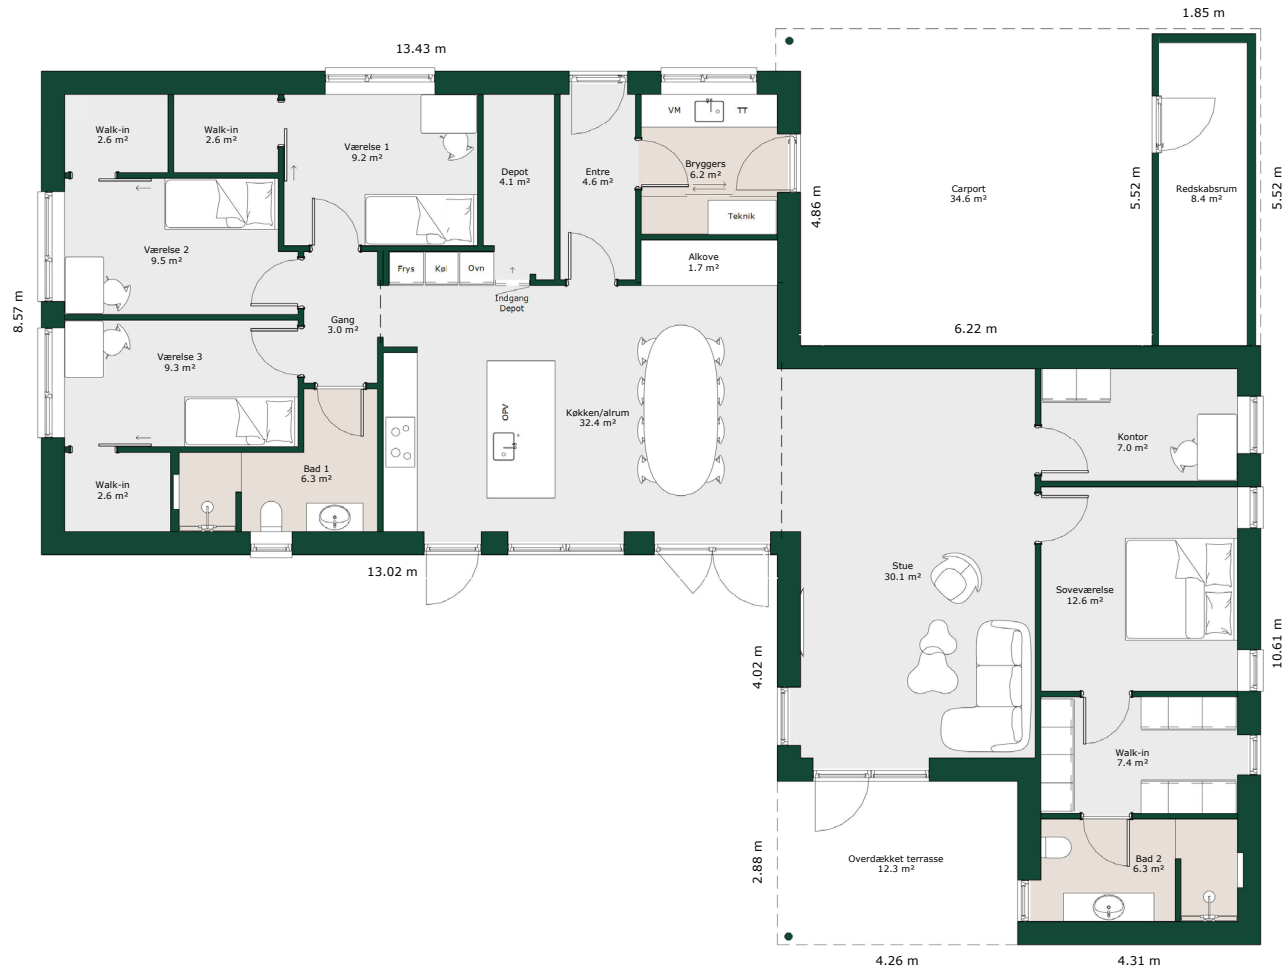

# Vinkelhus - 192 m<sup>2</sup>

## Bruttoareal

Bolig: 192 m<sup>2</sup>

Carport inkl. redskabsrum: 45 m<sup>2</sup>

Referencenr.: 708301

HusCompagniet har ophavsret på denne tegning.  
Planteingen er vejledende og kan til enhver tid blive  
justeret i overensstemmelse med gældende lovgivning.