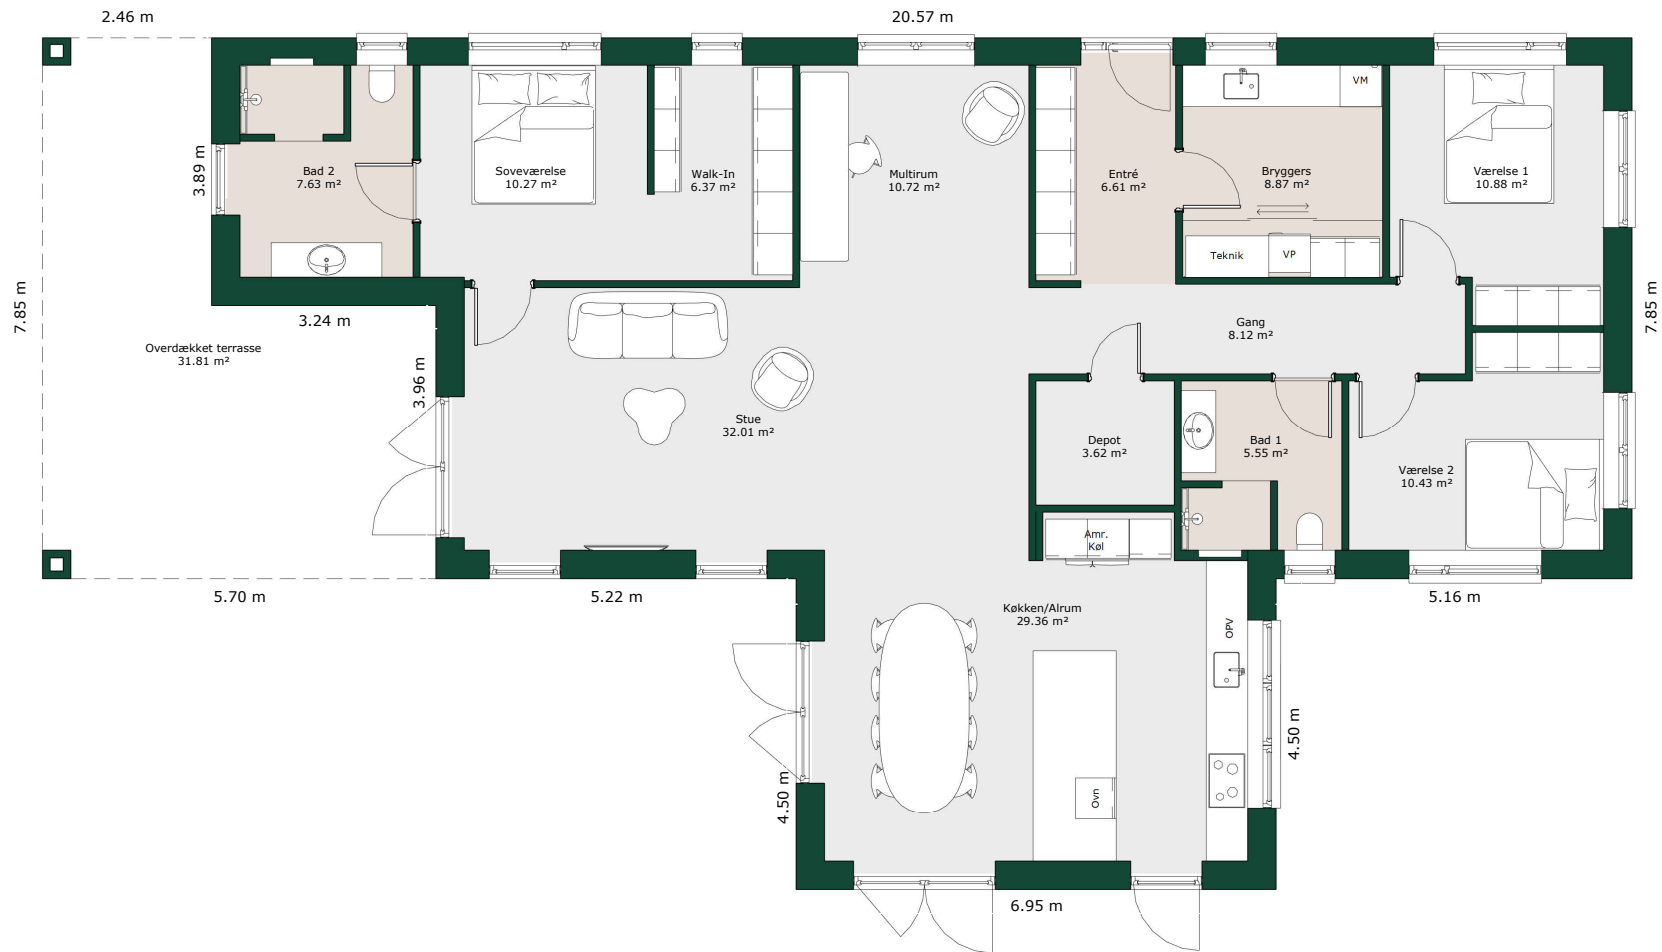

Vinkelhus - 180 m²

Bruttoareal

Bolig: 180 m²

Referencenr.: 708064

HusCompagniet har opavsret på denne tegning.
Plantegningen er vejledende og kan til enhver tid blive
justeret i overensstemmelse med gældende lovgivning.