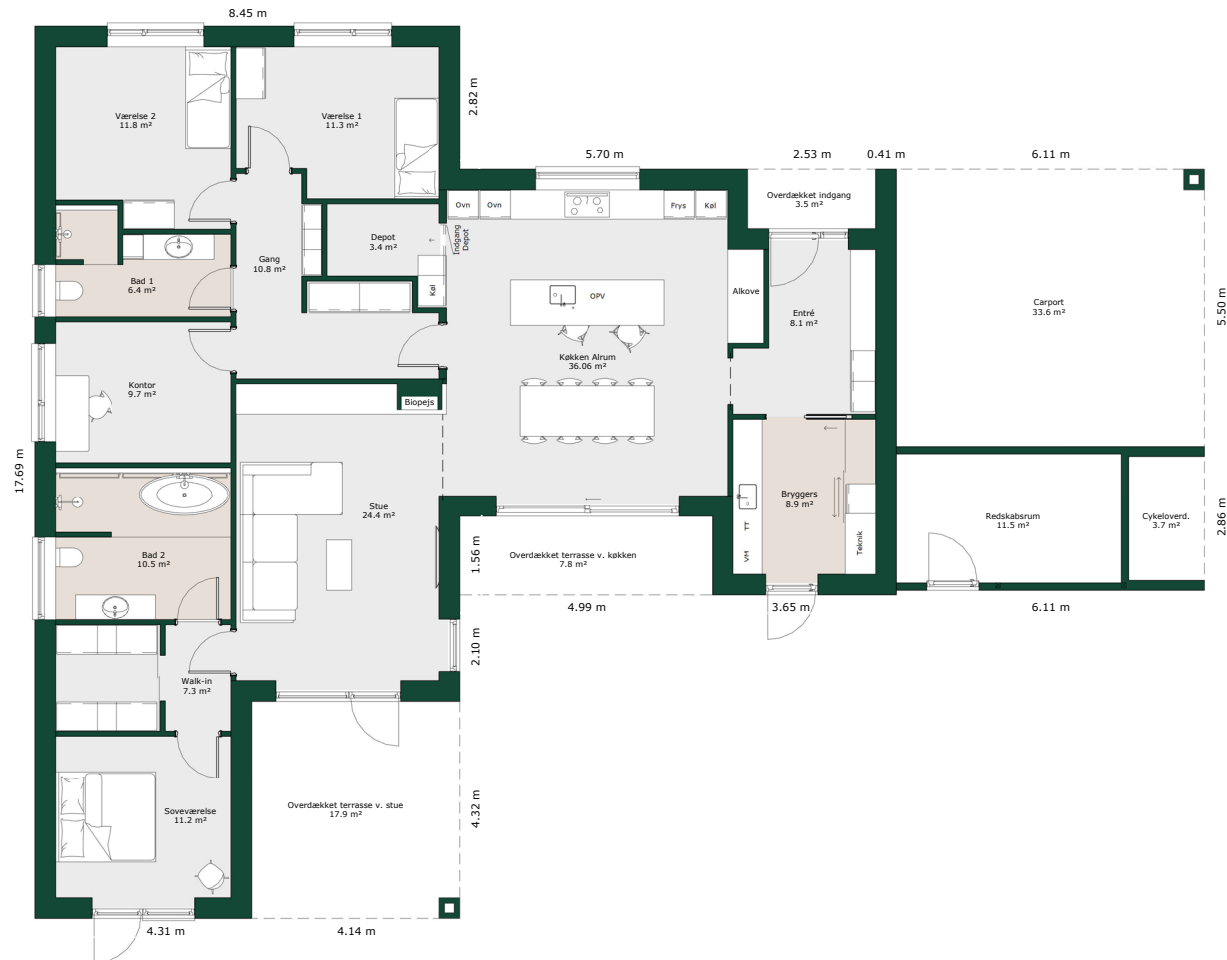

Vinkelhus - 193 m²

Bruttoareal

Bolig: 193 m²

Carport inkl. redskabsrum: 62 m²

Referencenr.: 708094

HusCompagniet har opavsret på denne tegning.
Plantegningen er vejledende og kan til enhver tid blive
justeret i overensstemmelse med gældende lovgivning.