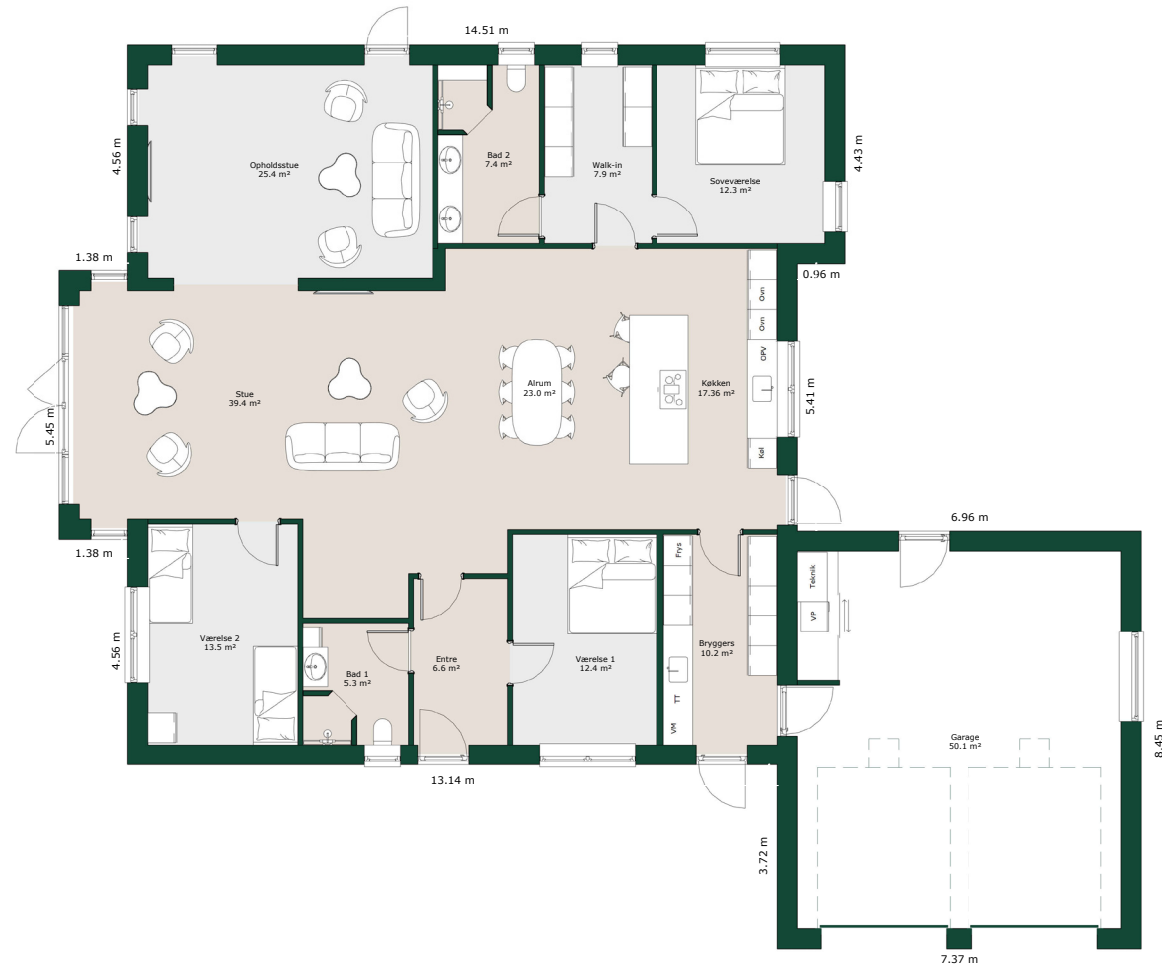

# Andre grundplaner - 209 m<sup>2</sup>

## Bruttoareal

Bolig: 209 m<sup>2</sup>

Garage: 60 m<sup>2</sup>

Referencenr.: 707892

*HusCompagniet har opavsret på denne tegning.  
Plantegningen er vejledende og kan til enhver tid blive  
justeret i overensstemmelse med gældende lovgivning.*