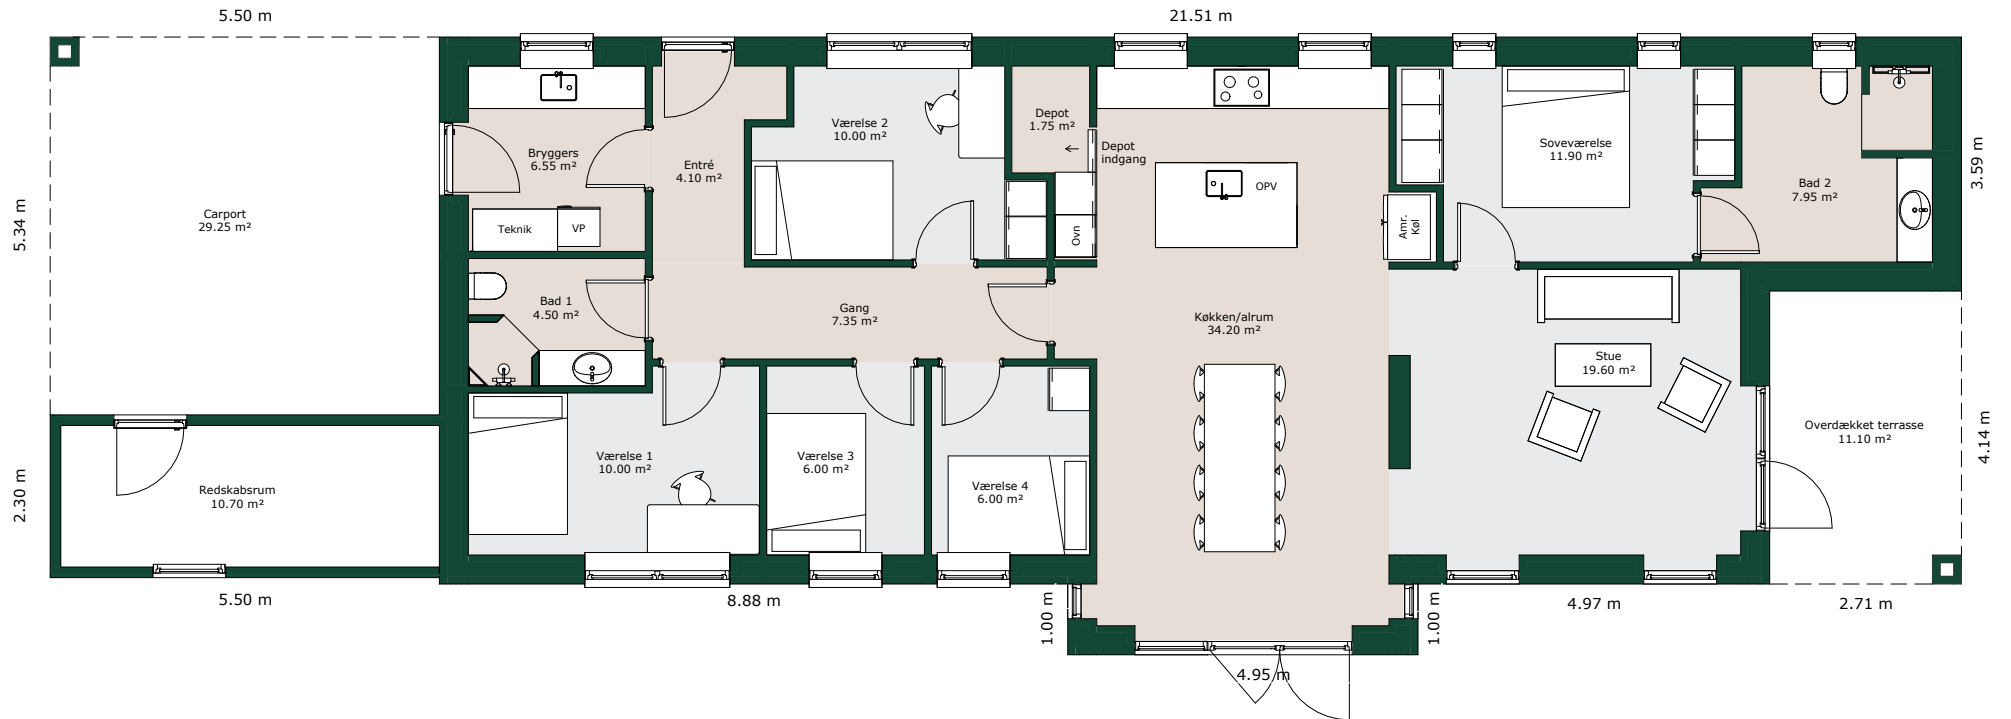

Vinkelhus - 160 m²

Bruttoareal

Bolig: 160 m²

Carport inkl. redskabsrum: 42 m²

Referencenr.: 706279

HusCompagniet har opavsret på denne tegning.
Plantegningen er vejledende og kan til enhver tid blive
justeret i overensstemmelse med gældende lovgivning.