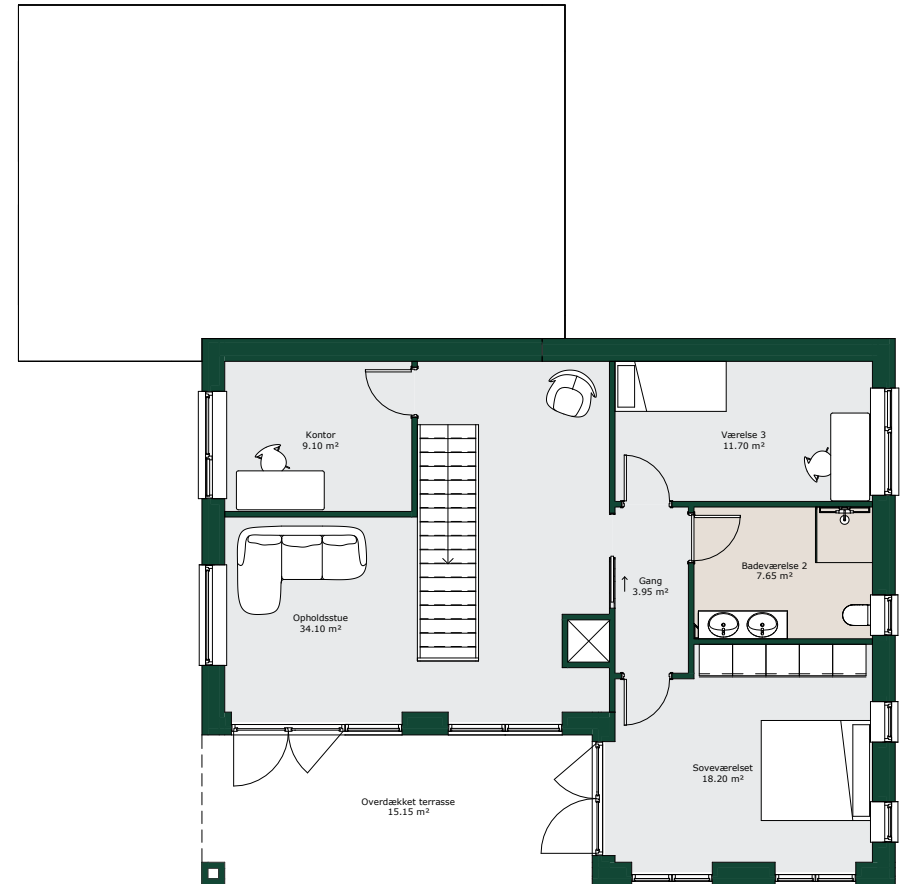

2 planshus - 226 m²

Bruttoareal

Bolig: 226 m²

Garage: 60 m²

Referencenr.: 706515

HusCompagniet har ophavsret på denne tegning.
Planteingen er vejledende og kan til enhver tid blive
justeret i overensstemmelse med gældende lovgivning.