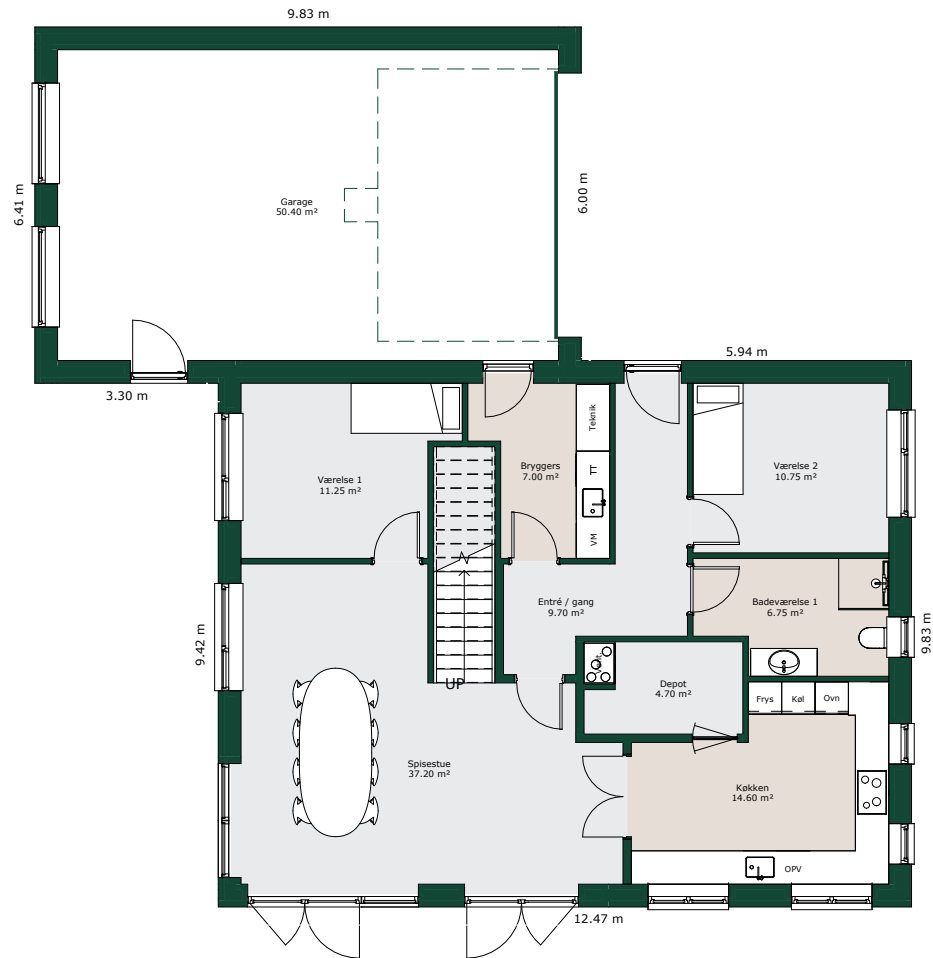

2 planshus - 226 m²

Bruttoareal

Bolig: 226 m²

Garage: 60 m²

Referencenr.: 706515

HusCompagniet har ophavsret på denne tegning.
Planteingen er vejledende og kan til enhver tid blive
justeret i overensstemmelse med gældende lovgivning.