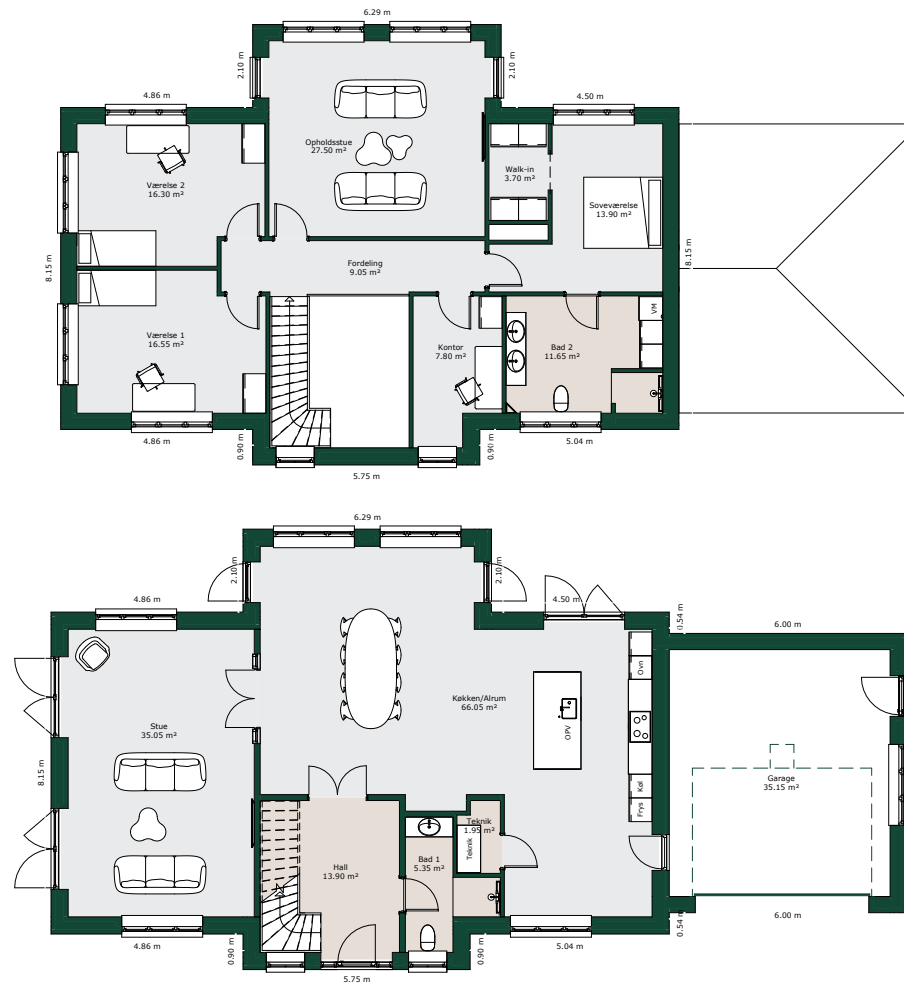

2 planshus - 292 m²

Bruttoareal

Bolig: 292 m²

Garage: 43 m²

Referencenr.: 706273

HusCompagniet har opavsret på denne tegning.
Planteingen er vejledende og kan til enhver tid blive
justeret i overensstemmelse med gældende lovgivning.