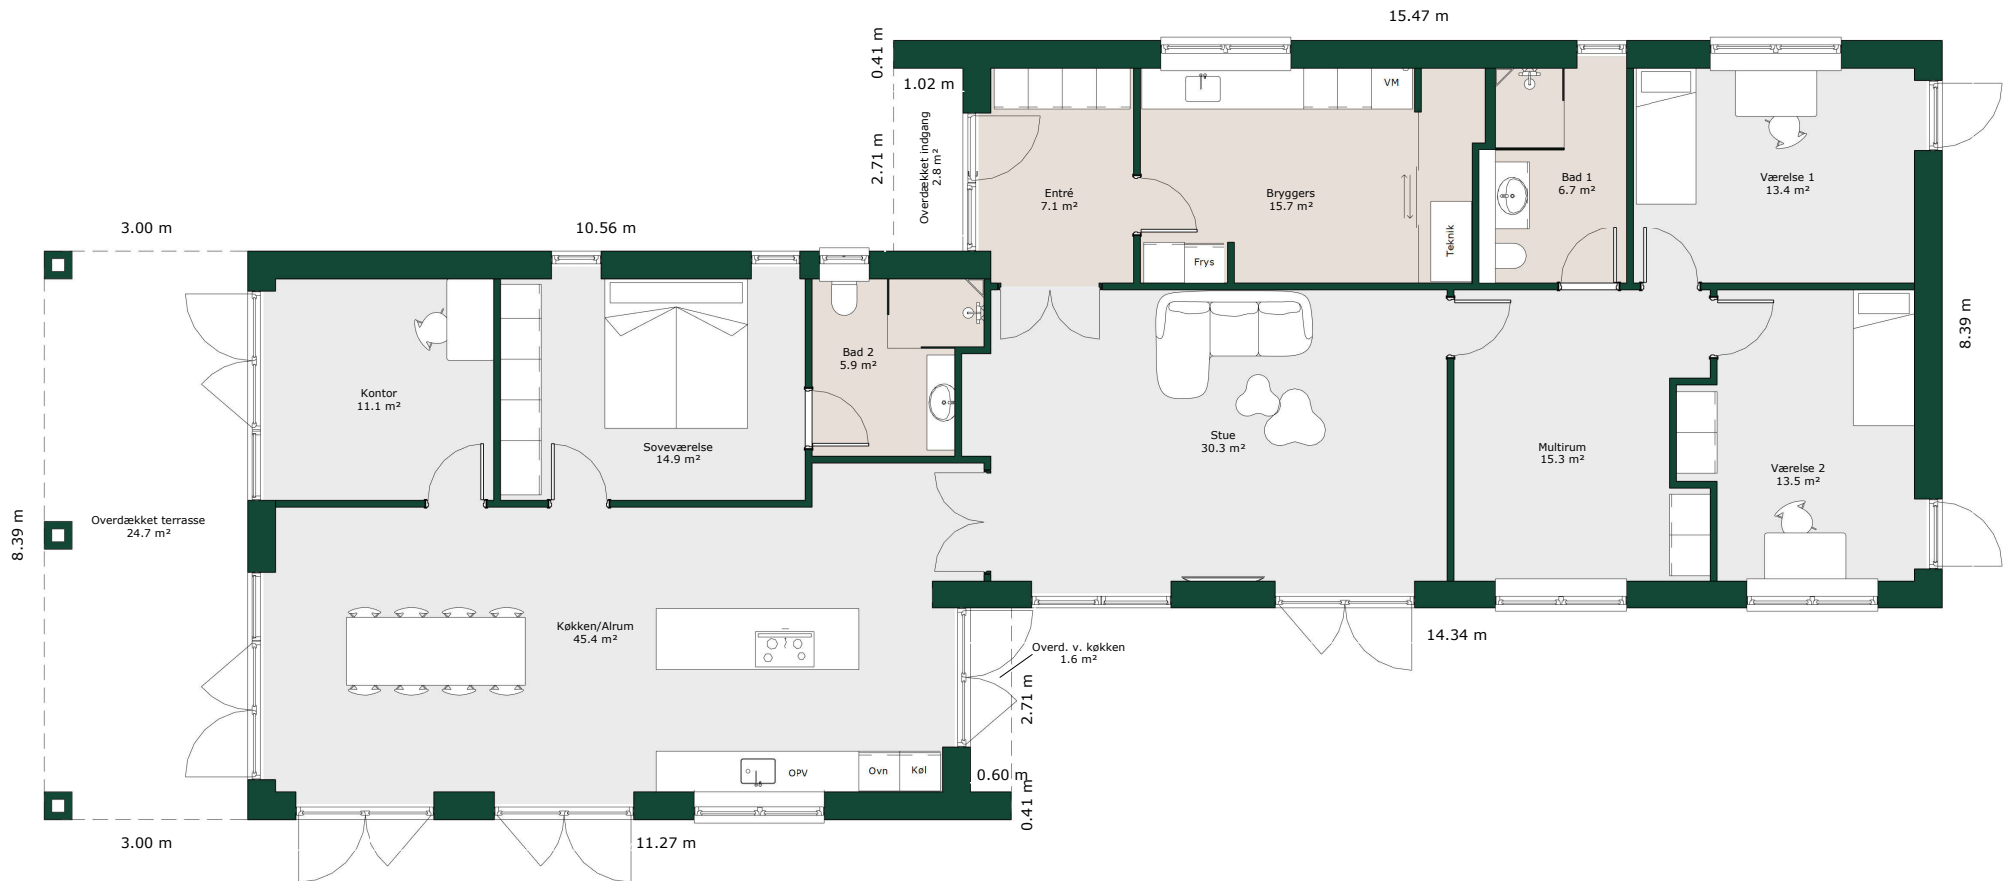

# Forskudt hus - 210 m<sup>2</sup>

## Bruttoareal

Bolig: 210 m<sup>2</sup>

Referencenr.: 706085

HusCompagniet har opavsret på denne tegning.  
Planteingen er vejledende og kan til enhver tid blive  
justeret i overensstemmelse med gældende lovgivning.