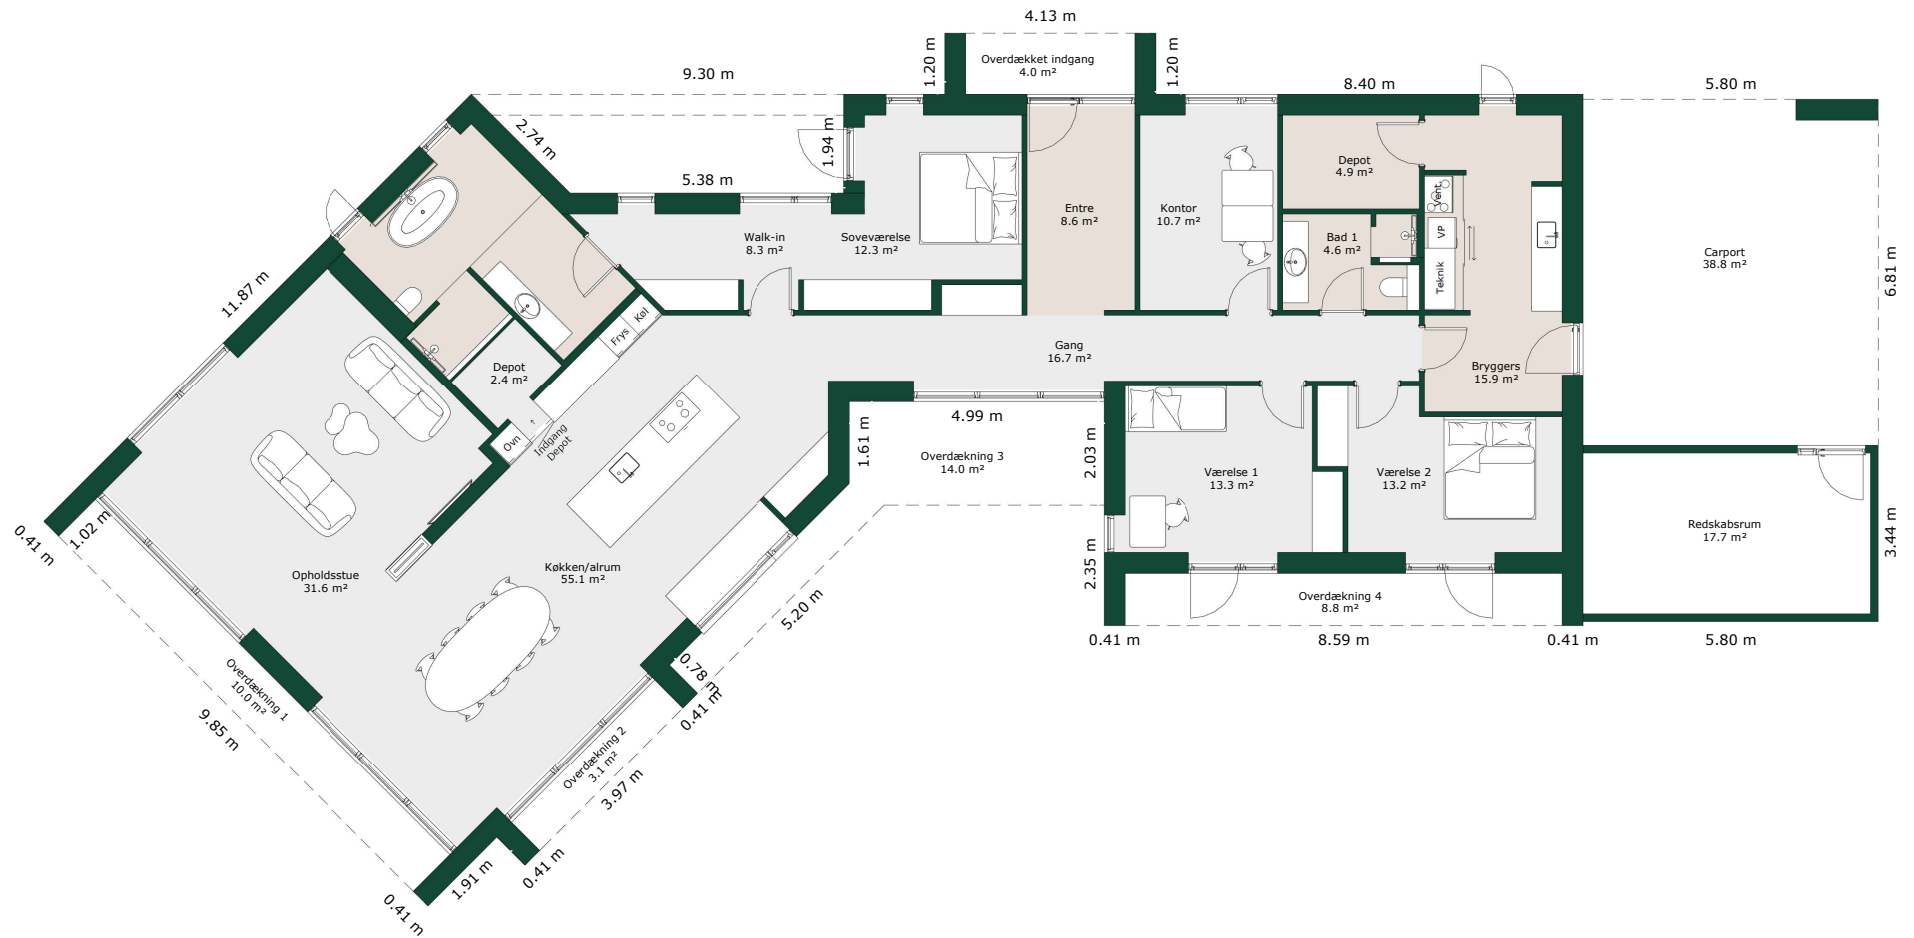

# Andre grundplaner - 250 m<sup>2</sup>

## Bruttoareal

Bolig: 250 m<sup>2</sup>

Carport inkl. redskabsrum: 60 m<sup>2</sup>

Referencenr.: 705810

HusCompagniet har ophavsret på denne tegning.  
Planteingen er vejledende og kan til enhver tid blive  
justeret i overensstemmelse med gældende lovgivning.