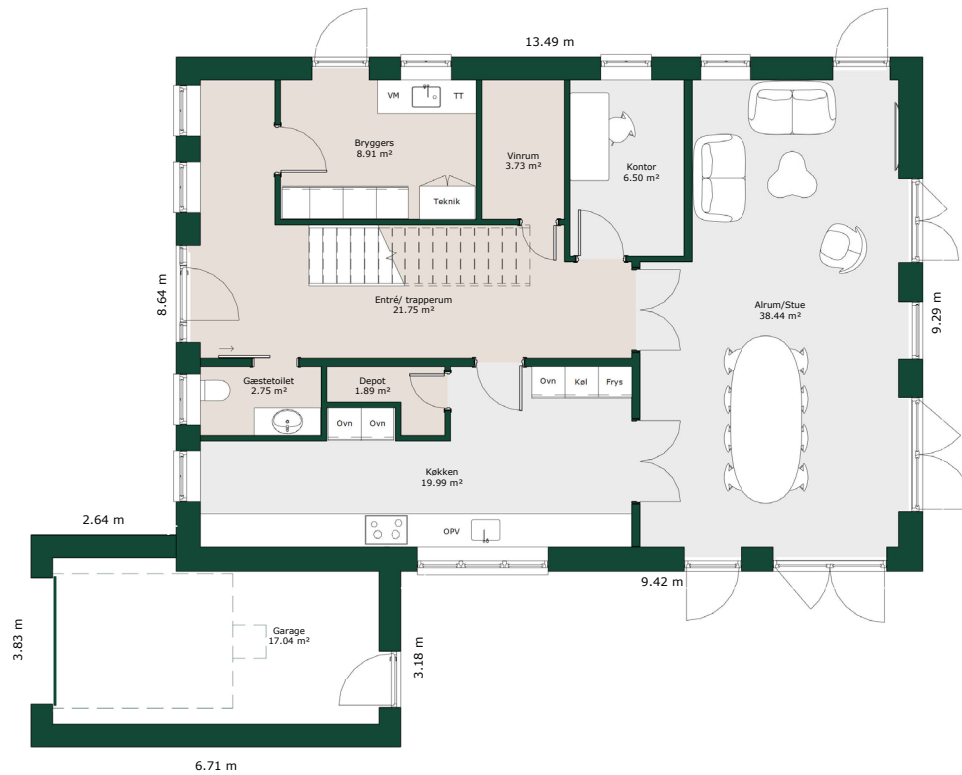

# 2 planshus - 251 m<sup>2</sup>

## Bruttoareal

Bolig: 251 m<sup>2</sup>

Garage: 23 m<sup>2</sup>

Referencenr.: 705932

HusCompagniet har oplyst på denne tegning.  
Planteingen er vejledende og kan til enhver tid blive  
justeret i overensstemmelse med gældende lovgivning.